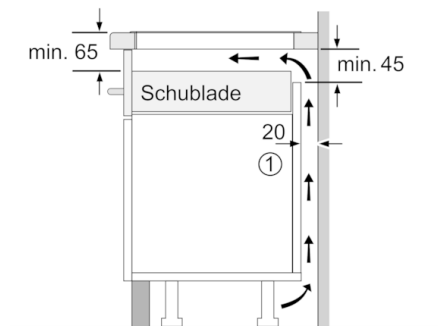

Technische Daten

Gerätetyp :	Kochfeld Glaskeramik
Bauform :	Eingebaut
Energiequelle :	Elektro
Anzahl der Kochzonen, die gleichzeitig benutzt werden können :	4
Nischenmaße (H x B x T) (mm) :	51 x 560-560 x 490-500
Gerätebreite (mm) :	606
Abmessungen des Gerätes (mm) :	51 x 606 x 527
Abmessungen des verpackten Gerätes (mm) :	126 x 753 x 603
Nettogewicht (kg) :	14,371
Bruttogewicht (kg) :	15,6
Restwärmanzeige :	Getrennt
Lage der Steuerung :	Vorne
Art der Steuerung :	mit Einbaubacköfen/-herden kombiniert
Hauptoberflächenmaterial :	Glaskeramik
Oberflächenfarbe :	Schwarz
Approbationszertifikate :	AENOR, CE
Länge Anschlusskabel (cm) :	86
EAN-Nummer :	4242002839707
Elektroanschlusswert (W) :	7400
Spannung (V) :	220-240
Frequenz (Hz) :	60; 50

Maße:

- Anschlusswert: 7.4 kW
- Min. Arbeitsplattenstärke: 16 mm

**Serie | 4, Induktionskochfeld, 60 cm,
herdgesteuert
NXX675CB1E**

① Lüftungsspalt muß vorgesehen werden.

Maße in mm

① Lüftungsspalt muß vorgesehen werden.

Maße in mm