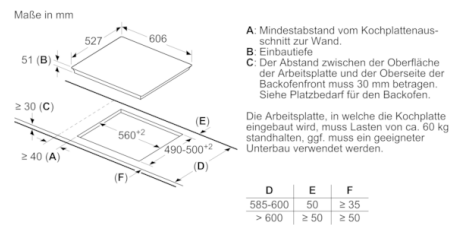

Technische Daten

Gerätetyp :	Kochfeld Glaskeramik
Bauform :	Eingebaut
Energiequelle :	Elektro
Anzahl der Kochzonen, die gleichzeitig benutzt werden können :	4
Nischenmaße (H x B x T) (mm) :	51 x 560-560 x 490-500
Gerätebreite (mm) :	606
Abmessungen des Gerätes (mm) :	51 x 606 x 527
Abmessungen des verpackten Gerätes (mm) :	126 x 753 x 603
Nettogewicht (kg) :	14,371
Bruttogewicht (kg) :	15,6
Restwärmanzeige :	Getrennt
Lage der Steuerung :	Vorne
Art der Steuerung :	mit Einbaubacköfen/-herden kombiniert
Hauptoberflächenmaterial :	Glaskeramik
Oberflächenfarbe :	Schwarz
Approbationszertifikate :	AENOR, CE
Länge Anschlusskabel (cm) :	86
EAN-Nummer :	4242002839707
Elektroanschlusswert (W) :	7400
Spannung (V) :	220-240
Frequenz (Hz) :	60; 50

Leistung und Größe:

- 4 Induktions-Kochzonen mit Topferkennung
- 17 Leistungsstufen

Umwelt und Sicherheit:

- 2 stufige Restwärmeanzeige je Kochzone
- Topferkennung
Automatische Sicherheitsabschaltung
Kindersicherung

Maße:

- Anschlusswert: 7.4 kW
- Min. Arbeitsplattenstärke: 16 mm

**Serie | 4, Induktionskochfeld, 60 cm,
herdgesteuert
NXX675CB1E**

① Lüftungsspalt muß vorgesehen werden.

Maße in mm

① Lüftungsspalt muß vorgesehen werden.

Maße in mm