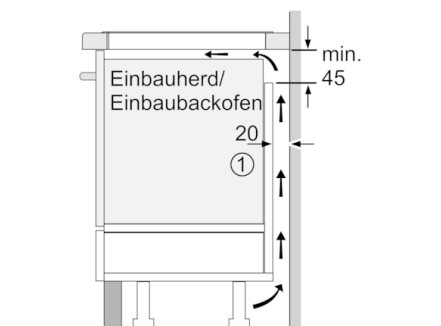

Technische Daten

Gerätetyp :	Kochfeld Glaskeramik
Bauform :	Eingebaut
Energiequelle :	Elektro
Anzahl der Kochzonen, die gleichzeitig benutzt werden können :	4
Nischenmaße (H x B x T) (mm) :	51 x 560-560 x 490-500
Gerätebreite (mm) :	606
Abmessungen des Gerätes (mm) :	51 x 606 x 527
Abmessungen des verpackten Gerätes (mm) :	126 x 753 x 603
Nettogewicht (kg) :	14,371
Bruttogewicht (kg) :	15,6
Restwärmanzeige :	Getrennt
Lage der Steuerung :	Vorne
Art der Steuerung :	mit Einbaubacköfen/-herden kombiniert
Hauptoberflächenmaterial :	Glaskeramik
Oberflächenfarbe :	Schwarz
Approbationszertifikate :	AENOR, CE
Länge Anschlusskabel (cm) :	86
EAN-Nummer :	4242002839707
Elektroanschlusswert (W) :	7400
Spannung (V) :	220-240
Frequenz (Hz) :	60; 50

Leistung und Größe:

- 4 Induktions-Kochzonen mit Topferkennung
- 17 Leistungsstufen

Umwelt und Sicherheit:

- 2 stufige Restwärmeanzeige je Kochzone
- Topferkennung
Automatische Sicherheitsabschaltung
Kindersicherung

Maße:

- Anschlusswert: 7.4 kW
- Min. Arbeitsplattenstärke: 16 mm

**Serie | 4, Induktionskochfeld, 60 cm,
herdgesteuert
NXX675CB1E**

① Lüftungsspalt muß vorgesehen werden.

Maße in mm

① Lüftungsspalt muß vorgesehen werden.