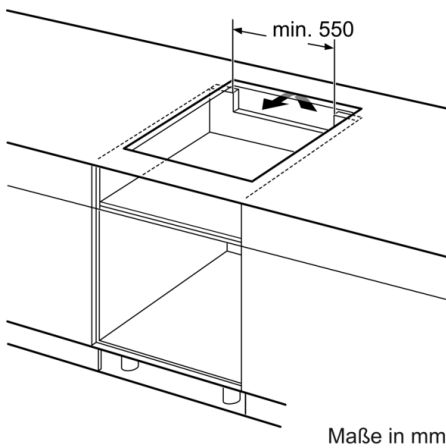

Technische Daten

Gerätetyp :	Kochfeld Glaskeramik
Bauform :	Eingebaut
Energiequelle :	Elektro
Anzahl der Kochzonen, die gleichzeitig benutzt werden können :	4
Nischenmaße (H x B x T) (mm) :	51 x 560-560 x 490-500
Gerätebreite (mm) :	606
Abmessungen des Gerätes (mm) :	51 x 606 x 527
Abmessungen des verpackten Gerätes (mm) :	126 x 753 x 603
Nettogewicht (kg) :	14,371
Bruttogewicht (kg) :	15,6
Restwärmanzeige :	Getrennt
Lage der Steuerung :	Vorne
Art der Steuerung :	mit Einbaubacköfen/-herden kombiniert
Hauptoberflächenmaterial :	Glaskeramik
Oberflächenfarbe :	Schwarz
Approbationszertifikate :	AENOR, CE
Länge Anschlusskabel (cm) :	86
EAN-Nummer :	4242002839707
Elektroanschlusswert (W) :	7400
Spannung (V) :	220-240
Frequenz (Hz) :	60; 50

Leistung und Größe:

- 4 Induktions-Kochzonen mit Topferkennung
- 17 Leistungsstufen

Umwelt und Sicherheit:

- 2 stufige Restwärmeanzeige je Kochzone
- Topferkennung
Automatische Sicherheitsabschaltung
Kindersicherung

Maße:

- Anschlusswert: 7.4 kW
- Min. Arbeitsplattenstärke: 16 mm

**Serie | 4, Induktionskochfeld, 60 cm,
herdgesteuert
NXX675CB1E**

① Lüftungsspalt muß vorgesehen werden.

Maße in mm

① Lüftungsspalt muß vorgesehen werden.

Maße in mm