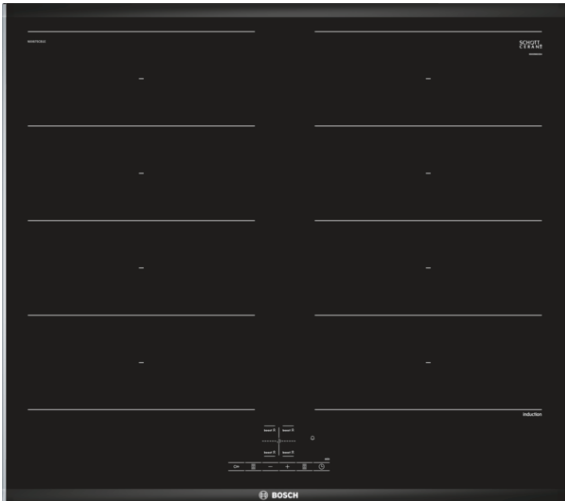

**Serie | 4, Induktionskochfeld, 60 cm,
herdgesteuert
NXX675CB1E**

Sonderzubehör

HEZ390011 : Bräter aus Edelstahl mit Glasdeckel
 HEZ390012 : Dampfeinsatz für Edelstahlbräter
 HEZ390090 : Wok-Set 3-teilig
 HEZ390512 : Teppan Yaki (groß)
 HEZ390522 : Grillplatte
 HEZ394301 : Verbindungsleiste
 HEZ9SE030 : 3-er Set best aus 2 Töpfen + 1 Pfanne

**Die FlexInduction-Kochstelle: platzieren Sie
mehrere Töpfe oder großes Kochgeschirr
beliebig auf der flexiblen Kochzone.**

- **FlexInduktions-Zone:** Flexibles Zusammenschalten von Kochzonen zu einer durchgehenden Fläche für kleine Töpfe bis hin zu großem Sonderzubehör
- **PowerBoost:** Kürzere Ankochzeiten mit bis zu 50% mehr Leistung.

Technische Daten

Gerätetyp :	Kochfeld Glaskeramik
Bauform :	Eingebaut
Energiequelle :	Elektro
Anzahl der Kochzonen, die gleichzeitig benutzt werden können :	4
Nischenmaße (H x B x T) (mm) :	51 x 560-560 x 490-500
Gerätebreite (mm) :	606
Abmessungen des Gerätes (mm) :	51 x 606 x 527
Abmessungen des verpackten Gerätes (mm) :	126 x 753 x 603
Nettogewicht (kg) :	14,371
Bruttogewicht (kg) :	15,6
Restwärmanzeige :	Getrennt
Lage der Steuerung :	Vorne
Art der Steuerung :	mit Einbaubacköfen/-herden kombiniert
Hauptoberflächenmaterial :	Glaskeramik
Oberflächenfarbe :	Schwarz
Approbationszertifikate :	AENOR, CE
Länge Anschlusskabel (cm) :	86
EAN-Nummer :	4242002839707
Elektroanschlusswert (W) :	7400
Spannung (V) :	220-240
Frequenz (Hz) :	60; 50

4 242002 839707

**Serie | 4, Induktionskochfeld, 60 cm,
herdgesteuert
NXX675CB1E**

**Die FlexInduction-Kochstelle: platzieren Sie
mehrere Töpfe oder großes Kochgeschirr
beliebig auf der flexiblen Kochzone.**