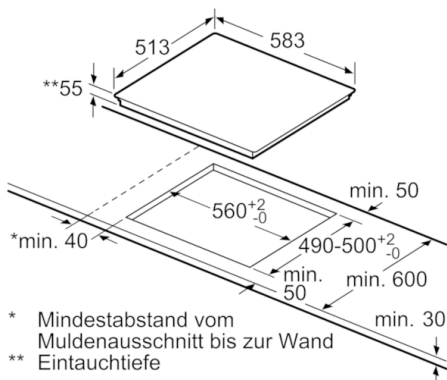

Technische Daten

Gerätetyp :	Kochfeld Glaskeramik
Bauform :	Einbau
Energiequelle :	Elektrisch
Anzahl der Kochzonen, die gleichzeitig benutzt werden können :	4
Nischenmaße (H x B x T) (mm) :	55 x 560-560 x 490-500
Gerätebreite :	583
Abmessungen des Gerätes (mm) :	55 x 583 x 513
Abmessungen des verpackten Gerätes (mm) :	126 x 753 x 603
Nettogewicht (kg) :	11,285
Bruttogewicht (kg) :	12,0
Restwärmanzeige :	Getrennt
Lage der Steuerung :	Vorne
Art der Steuerung :	mit Einbaubacköfen/-herden kombiniert
Hauptoberflächenmaterial :	Glaskeramik
Oberflächenfarbe :	Edelstahl, Schwarz
Rahmenfarbe :	Edelstahl
Approbationszertifikate :	AENOR, CE
Länge Anschlusskabel (cm) :	86
EAN-Nummer :	4242002870236
Elektroanschlusswert (W) :	4600
Spannung (V) :	220-240
Frequenz (Hz) :	60; 50

Maße:

- Anschlusswert: 4,6 kW
- Anschlusskabel (0,86 m)
- Einbaumaße: (H/B/T) 55 mm x 560 mm x 490 mm
- Gerätemaße: (B/T) 583 mm x 513 mm

**Serie | 4, Induktionskochfeld, 60 cm,
herdgesteuert
NWP645CB2E**

① Lüftungsspalt muß vorgesehen werden.

Maße in mm

Maße in mm

* Mindestabstand vom
Muldenausschnitt bis zur Wand
** Eintauchtiefe

Maße in mm