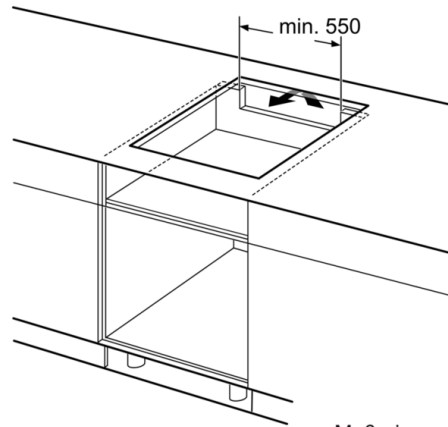

Technische Daten

Gerätetyp :	Kochfeld Glaskeramik
Bauform :	Einbau
Energiequelle :	Elektrisch
Anzahl der Kochzonen, die gleichzeitig benutzt werden können :	4
Nischenmaße (H x B x T) (mm) :	55 x 560-560 x 490-500
Gerätebreite :	583
Abmessungen des Gerätes (mm) :	55 x 583 x 513
Abmessungen des verpackten Gerätes (mm) :	126 x 753 x 603
Nettogewicht (kg) :	11,285
Bruttogewicht (kg) :	12,0
Restwärmanzeige :	Getrennt
Lage der Steuerung :	Vorne
Art der Steuerung :	mit Einbaubacköfen/-herden kombiniert
Hauptoberflächenmaterial :	Glaskeramik
Oberflächenfarbe :	Edelstahl, Schwarz
Rahmenfarbe :	Edelstahl
Approbationszertifikate :	AENOR, CE
Länge Anschlusskabel (cm) :	86
EAN-Nummer :	4242002870236
Elektroanschlusswert (W) :	4600
Spannung (V) :	220-240
Frequenz (Hz) :	60; 50

Maße:

- Anschlusswert: 4,6 kW
- Anschlusskabel (0,86 m)
- Einbaumaße: (H/B/T) 55 mm x 560 mm x 490 mm
- Gerätemaße: (B/T) 583 mm x 513 mm

**Serie | 4, Induktionskochfeld, 60 cm,
herdgesteuert
NWP645CB2E**

① Lüftungsspalt muß vorgesehen werden.

Maße in mm

Maße in mm

* Mindestabstand vom
Muldenausschnitt bis zur Wand
** Eintauchtiefe

Maße in mm