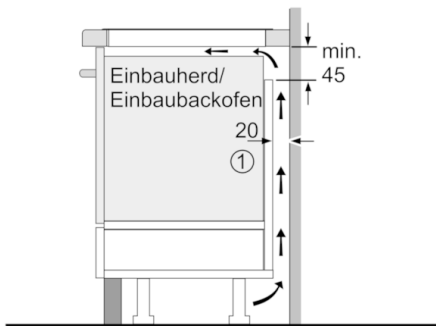

Technische Daten

Gerätetyp :	Kochfeld Glaskeramik
Bauform :	Einbau
Energiequelle :	Elektrisch
Anzahl der Kochzonen, die gleichzeitig benutzt werden können :	4
Nischenmaße (H x B x T) (mm) :	55 x 560-560 x 490-500
Gerätebreite :	583
Abmessungen des Gerätes (mm) :	55 x 583 x 513
Abmessungen des verpackten Gerätes (mm) :	126 x 753 x 603
Nettogewicht (kg) :	11,285
Bruttogewicht (kg) :	12,0
Restwärmanzeige :	Getrennt
Lage der Steuerung :	Vorne
Art der Steuerung :	mit Einbaubacköfen/-herden kombiniert
Hauptoberflächenmaterial :	Glaskeramik
Oberflächenfarbe :	Edelstahl, Schwarz
Rahmenfarbe :	Edelstahl
Approbationszertifikate :	AENOR, CE
Länge Anschlusskabel (cm) :	86
EAN-Nummer :	4242002870236
Elektroanschlusswert (W) :	4600
Spannung (V) :	220-240
Frequenz (Hz) :	60; 50

Schnelligkeit:

- PowerBoost-Funktion für alle Kochzonen

Leistung und Größe:

- 4 Induktions-Kochzonen mit Topferkennung
- CombiZone
- 17 Leistungsstufen

Umwelt und Sicherheit:

- 2 stufige Restwärmeanzeige je Kochzone

Maße:

- Anschlusswert: 4,6 kW
- Anschlusskabel (0,86 m)
- Einbaumaße: (H/B/T) 55 mm x 560 mm x 490 mm
- Gerätemaße: (B/T) 583 mm x 513 mm

**Serie | 4, Induktionskochfeld, 60 cm,
herdgesteuert
NWP645CB2E**

① Lüftungsspalt muß vorgesehen werden.

Maße in mm

Maße in mm

* Mindestabstand vom
Muldenausschnitt bis zur Wand
** Eintauchtiefe

Maße in mm