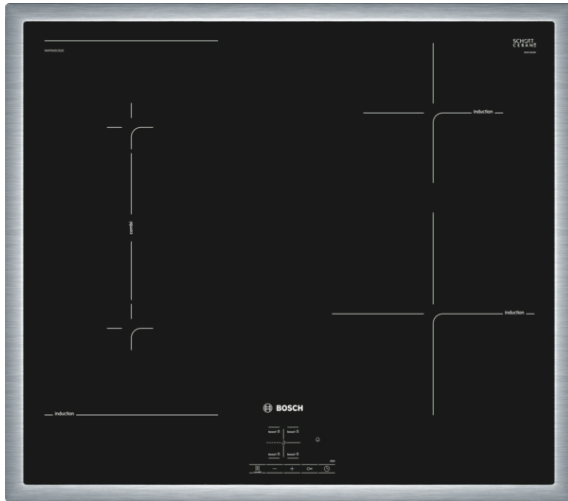

**Serie | 4, Induktionskochfeld, 60 cm,
herdgesteuert
NWP645CB2E**

Sonderzubehör

HEZ390042 : 4-er Set best aus 3 Töpfe + 1 Pfanne
HEZ390090 : Wok-Set 3-teilig

**Die Induktions- Kochstelle: so kochen Sie
schnell, sicher und sauber bei geringem
Energieverbrauch.**

Technische Daten

Gerätetyp :	Kochfeld Glaskeramik
Bauform :	Einbau
Energiequelle :	Elektrisch
Anzahl der Kochzonen, die gleichzeitig benutzt werden können :	4
Nischenmaße (H x B x T) (mm) :	55 x 560-560 x 490-500
Gerätebreite :	583
Abmessungen des Gerätes (mm) :	55 x 583 x 513
Abmessungen des verpackten Gerätes (mm) :	126 x 753 x 603
Nettogewicht (kg) :	11,285
Bruttogewicht (kg) :	12,0
Restwärmanzeige :	Getrennt
Lage der Steuerung :	Vorne
Art der Steuerung :	mit Einbaubacköfen/-herden kombiniert
Hauptoberflächenmaterial :	Glaskeramik
Oberflächenfarbe :	Edelstahl, Schwarz
Rahmenfarbe :	Edelstahl
Approbationszertifikate :	AENOR, CE
Länge Anschlusskabel (cm) :	86
EAN-Nummer :	4242002870236
Elektroanschlusswert (W) :	4600
Spannung (V) :	220-240
Frequenz (Hz) :	60; 50

4 242002 870236

**Serie | 4, Induktionskochfeld, 60 cm,
herdgesteuert
NWP645CB2E**

**Die Induktions- Kochstelle: so kochen Sie
schnell, sicher und sauber bei geringem
Energieverbrauch.**

Design:

- umlaufender Rahmen