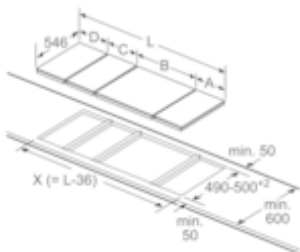

Design:

- 30 cm breit
- Designrahmen in Edelstahl

Technische Information:

- Einbaumaße (mm): 270 x 490-500
- min. Arbeitsplattenstärke: 20 mm
- Kochzonen
vorne: Ø 120 mm, 180 mm, 2 kW, 1 kW (max. Powerstufe 2.3 kW);
hinten: Ø 145 mm, 1.2 kW;
- Hauptschalter
- Anschlußwert 3500 W
- Länge Anschlußkabel 100 cm
- Betriebsanzeigelampe

N13TD26N0

NTD1326N

30 CM VARIO/DOMINO KOCHSTELLE GLAS

Maßzeichnungen

Domino-Kombinationsmöglichkeiten mit entsprechenden Geräte- und Ausschnittmaßen (siehe Tabelle)

Beim Einbau von mehreren Elementen nebeneinander sind auch mehrere Möglichkeiten für die Domino-Kombinationen mit entsprechenden Geräte- und Ausschnittmaßen:
 Ausschnittmaße (X) je nach Kombination siehe Tabelle:

Breitentyp:	30	40	60	70	80	90
Gerätebreite:	306	396	606	708	826	918
	A	B	C	D	L	X
2x30	306	306	-	-	612	576
1x30, 1x40	306	396	-	-	702	666
1x30, 1x60	306	606	-	-	912	876
1x30, 1x70*	306	708	-	-	1014	978
1x30, 1x80	306	826	-	-	1132	1096
1x30, 1x90	306	918	-	-	1224	1188
2x40	396	396	-	-	792	756
1x40, 1x60	396	606	-	-	1002	966
1x40, 1x70*	396	708	-	-	1104	1068
1x40, 1x80	396	826	-	-	1222	1186
1x40, 1x90	396	918	-	-	1314	1278
3x30	306	306	306	-	918	882
2x30, 1x40	306	306	396	-	1008	972
2x30, 1x60	306	306	606	-	1218	1182
2x30, 1x70*	306	306	708	-	1320	1284
2x30, 1x80	306	306	826	-	1438	1402
2x30, 1x90	306	306	918	-	1530	1494
1x30, 2x40	306	396	396	-	1098	1062
1x30, 1x40, 1x60	306	396	606	-	1308	1272
1x30, 1x40, 1x80	306	396	826	-	1528	1492
1x30, 1x40, 1x90	306	396	918	-	1620	1584
3x40	396	396	396	-	1188	1152
2x40, 1x60	396	396	606	-	1398	1362
1x30, 1x40, 1x70*	306	396	708	-	1410	1374
4x30	306	306	306	306	1224	1188
3x30, 1x40	306	306	306	396	1314	1278
2x30, 2x40	306	306	396	396	1404	1368
1x30, 3x40	306	396	396	396	1494	1458