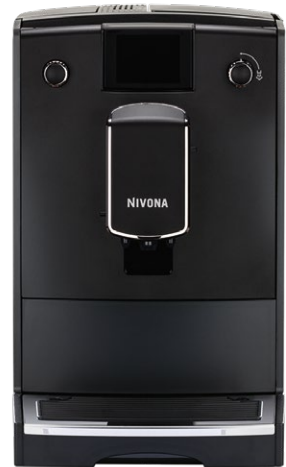

NIVONA

NICR 6'90

Mattschwarz / Chrom

Die **FUNKTIONEN** der **NICR 6'90**

GESCHMACK

- Vorbrühsystem
- Aroma Balance System (3 Profile)
- Kaffeestärke einstellbar (5 Stufen)
- Mahlgrad einstellbar
- Kaffeetemperatur einstellbar (3 Stufen)

KOMFORT

- „Mein Kaffee“ zusätzlich speicherbar (5 Rezepte)
- Werkseinstellung der Rezepte änderbar
- Manueller EASY SPUMATORE
- 2-Tassen-Funktion für Espresso/Kaffee
- Kaffeemenge einstellbar (ca. 20 ml - 240 ml)
- Pulverfach für vorgemahlene Kaffee (für eine Portion)
- Heisswasserfunktion für Tee
- Entnehmbarer Wassertank
- Live Programmierung
- Heckrollen

PFLEGE

- Brüheinheit zur Reinigung herausnehmbar
- CLARIS Frischwasserfilter inkl.
- Kontrollanzeige für Filterwechsel
- Automatische Pflegeprogramme zum Entkalken und Reinigen

TECHNIK

- 2,4" TFT Farbdisplay
- Hochwertiges Kegelmahlwerk aus gehärtetem Stahl
- 15 bar Pumpendruck
- 1455 Watt / Max. Leistungsaufnahme
- ECO-Modus