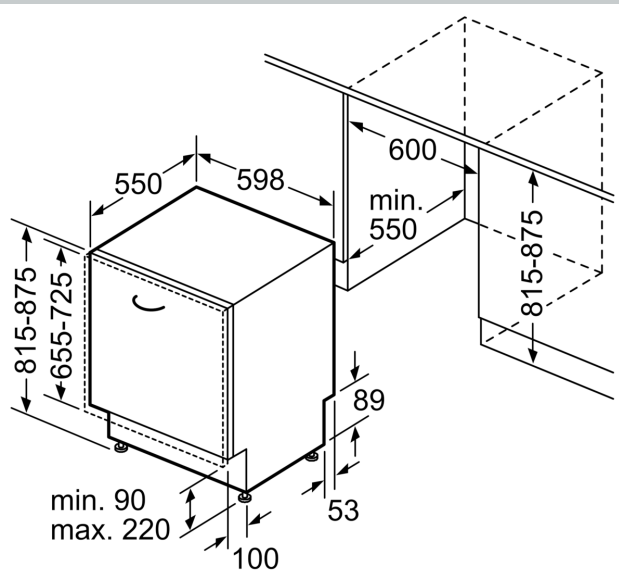

Ausstattung

Technische Daten

Energieeffizienzklasse: B
 Energieverbrauch des Eco 50°C Programm pro 100 Betriebszyklen: 65 kWh
 Höchste Anzahl von Maßgedecken (EU 2017/1369): 14
 Wasserverbrauch in Litern im eco-Programm pro Betriebszyklus (EU 2017/1369): 9.0 l
 Programmdauer (EU 2017/1369): 3:35 h
 Geräuschwert: 40 dB(A) re 1 pW
 Geräusch-Effizienzklasse: B
 Bauform: Einbau
 Höhe der Arbeitsplatte: 0 mm
 Abmessungen des Gerätes: 815 x 598 x 550 mm
 Min. Nischenmaße für Installation (H x B x T): 815-875 x 600 x 550 mm
 Tiefe bei geöffneter Tür (90°): 1150 mm
 Höhenverstellbare Füße: Ja - alle von vorne
 Höhenverstellung max.: 60 mm
 Verstellbarer Sockel: Horizontal und Vertikal
 Nettogewicht: 46.2 kg
 Bruttogewicht: 48.0 kg
 Anschlusswert: 2400 W
 Absicherung: 10 A
 Spannung: 220-240 V
 Frequenz: 50; 60 Hz
 Länge Anschlusskabel: 175.0 cm
 Steckerart: Schuko-/Gardy.m.Erdung
 Länge Zulaufschlauch: 165 cm
 Länge Ablaufschlauch: 190 cm
 EAN-Nummer: 4242004278092
 Gerätetyp: Vollintegriert

Technische Informationen und Zubehör

- Aqua Stop: eine Neff Garantie bei Wasserschäden - ein Geräteleben lang*
- Integrierter Glasschutz
- Salzeinfüllhilfe (Trichter)
- Inkl. Dampfschutz für die Arbeitsplatte
- Gerätemaße (H x B x T): 81.5 cm x 59.8 cm x 55.0 cm

* Garantiebedingungen finden Sie unter <https://www.neff-home.com/de/service/neff-garantien/herstellergarantie>

N 70, GESCHIRRSPÜLER VOLLINTEGRIERBAR, 60
CM
S157ZCX01E

Maßzeichnungen

Maße in mm

⚡ Steckdose
() Werte mit Verlängerungssatz

Maße in mm