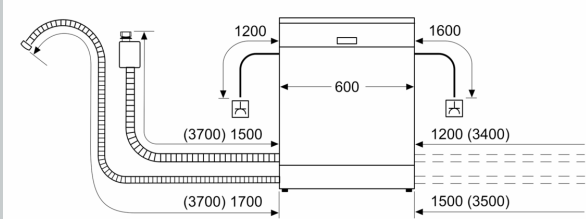

Ausstattung

Technische Daten

Energieeffizienzklasse: B
 Energieverbrauch des Eco 50°C Programm pro 100 Betriebszyklen: 65 kWh
 Höchste Anzahl von Maßgedecken (EU 2017/1369): 14
 Wasserverbrauch in Litern im eco-Programm pro Betriebszyklus (EU 2017/1369): 9.0 l
 Programmdauer (EU 2017/1369): 3:35 h
 Geräuschwert: 40 dB(A) re 1 pW
 Geräusch-Effizienzklasse: B
 Bauform: Einbau
 Höhe der Arbeitsplatte: 0 mm
 Abmessungen des Gerätes: 815 x 598 x 550 mm
 Min. Nischenmaße für Installation (H x B x T): 815-875 x 600 x 550 mm
 Tiefe bei geöffneter Tür (90°): 1150 mm
 Höhenverstellbare Füße: Ja - alle von vorne
 Höhenverstellung max.: 60 mm
 Verstellbarer Sockel: Horizontal und Vertikal
 Nettogewicht: 46.2 kg
 Bruttogewicht: 48.0 kg
 Anschlusswert: 2400 W
 Absicherung: 10 A
 Spannung: 220-240 V
 Frequenz: 50; 60 Hz
 Länge Anschlusskabel: 175.0 cm
 Steckerart: Schuko-/Gardy.m.Erdung
 Länge Zulaufschlauch: 165 cm
 Länge Ablaufschlauch: 190 cm
 EAN-Nummer: 4242004278092
 Gerätetyp: Vollintegriert

Technische Informationen und Zubehör

- Aqua Stop: eine Neff Garantie bei Wasserschäden - ein Geräteleben lang*
- Integrierter Glasschutz
- Salzeinfüllhilfe (Trichter)
- Inkl. Dampfschutz für die Arbeitsplatte
- Gerätemaße (H x B x T): 81.5 cm x 59.8 cm x 55.0 cm

* Garantiebedingungen finden Sie unter <https://www.neff-home.com/de/service/neff-garantien/herstellergarantie>

N 70, GESCHIRRSPÜLER VOLLINTEGRIERBAR, 60
CM
S157ZCX01E

Maßzeichnungen

Maße in mm

⚡ Steckdose
() Werte mit Verlängerungssatz