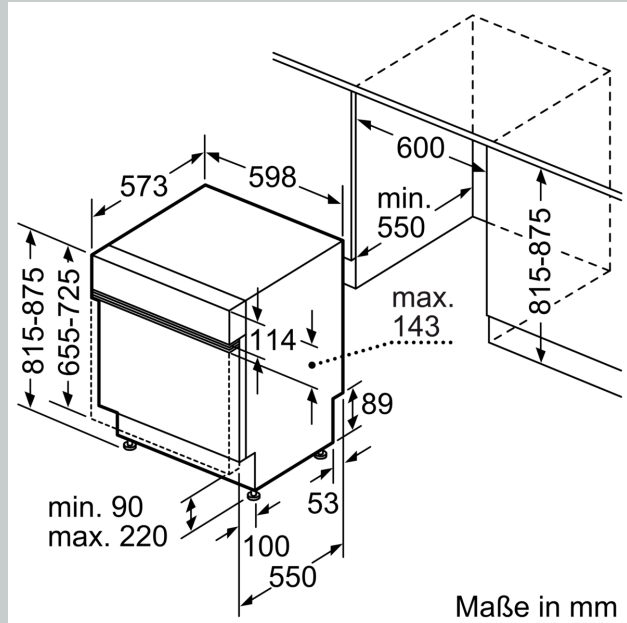

Energieeffizienzklasse:B
 Energieverbrauch des Eco 50°C Programm pro 100 Betriebszyklen:64 kWh
 Höchste Anzahl von Maßgedecken (EU 2017/1369): 13
 Wasserverbrauch in Litern im eco-Programm pro Betriebszyklus (EU 2017/1369): 9.0 l
 Programmdauer (EU 2017/1369): 3:35 h
 Geräuschwert: 42 dB(A) re 1 pW
 Geräusch-Effizienzklasse: B
 Bauform: Einbau
 Höhe der Arbeitsplatte: 0 mm
 Abmessungen des Gerätes: 815 x 598 x 573 mm
 Min. Nischenmaße für Installation (H x B x T): 815-875 x 600 x 550 mm
 Tiefe bei geöffneter Tür (90°): 1200 mm
 Höhenverstellbare Füße: Ja - alle von vorne
 Höhenverstellung max.: 60 mm
 Verstellbarer Sockel: Horizontal und Vertikal
 Nettogewicht: 36.1 kg
 Bruttogewicht: 38.0 kg
 Anschlusswert: 2400 W
 Absicherung: 10 A
 Spannung: 220-240 V
 Frequenz: 50; 60 Hz
 Länge Anschlusskabel: 175.0 cm
 Steckerart: Schuko-/Gardy.m.Erdung
 Länge Zulaufschlauch: 165 cm
 Länge Ablaufschlauch: 190 cm
 EAN-Nummer: 4242004278061
 Gerätetyp: Teilintegriert

- Aqua Stop: eine Neff Garantie bei Wasserschäden - ein Geräteleben lang*
- Tastensperre
- Integrierter Glasschutz
- Salzeinfüllhilfe (Trichter)
- Inkl. Dampfschutz für die Arbeitsplatte
- Gerätemaße (H x B x T): 81.5 cm x 59.8 cm x 57.3 cm

* Garantiebedingungen finden Sie unter <https://www.neff-home.com/de/service/neff-garantien/herstellergarantie>

N 70, GESCHIRRSPÜLER INTEGRIERBAR, 60 CM,
EDELSTAHL
S147EAS00E

Maße in mm

⚡ Steckdose
() Werte mit Verlängerungssatz

Maße in mm