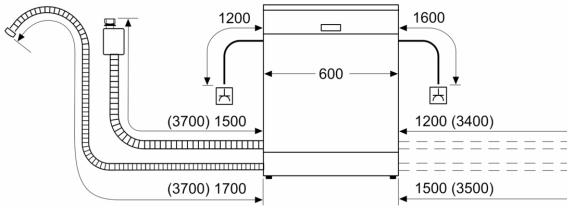

Energieeffizienzklasse:B
 Energieverbrauch des Eco 50°C Programm pro 100 Betriebszyklen:64 kWh
 Höchste Anzahl von Maßgedecken (EU 2017/1369): 13
 Wasserverbrauch in Litern im eco-Programm pro Betriebszyklus (EU 2017/1369): 9.0 l
 Programmdauer (EU 2017/1369): 3:35 h
 Geräuschwert: 42 dB(A) re 1 pW
 Geräusch-Effizienzklasse: B
 Bauform: Einbau
 Höhe der Arbeitsplatte: 0 mm
 Abmessungen des Gerätes: 815 x 598 x 573 mm
 Min. Nischenmaße für Installation (H x B x T): 815-875 x 600 x 550 mm
 Tiefe bei geöffneter Tür (90°): 1200 mm
 Höhenverstellbare Füße: Ja - alle von vorne
 Höhenverstellung max.: 60 mm
 Verstellbarer Sockel: Horizontal und Vertikal
 Nettogewicht: 36.1 kg
 Bruttogewicht: 38.0 kg
 Anschlusswert: 2400 W
 Absicherung: 10 A
 Spannung: 220-240 V
 Frequenz: 50; 60 Hz
 Länge Anschlusskabel: 175.0 cm
 Steckerart: Schuko-/Gardy.m.Erdung
 Länge Zulaufschlauch: 165 cm
 Länge Ablaufschlauch: 190 cm
 EAN-Nummer: 4242004278061
 Gerätetyp: Teilintegriert

- Aqua Stop: eine Neff Garantie bei Wasserschäden - ein Geräteleben lang*
- Tastensperre
- Integrierter Glasschutz
- Salzeinfüllhilfe (Trichter)
- Inkl. Dampfschutz für die Arbeitsplatte
- Gerätemaße (H x B x T): 81.5 cm x 59.8 cm x 57.3 cm

* Garantiebedingungen finden Sie unter <https://www.neff-home.com/de/service/neff-garantien/herstellergarantie>

N 70, GESCHIRRSPÜLER INTEGRIERBAR, 60 CM,
EDELSTAHL
S147EAS00E

Maße in mm

⚡ Steckdose
() Werte mit Verlängerungssatz