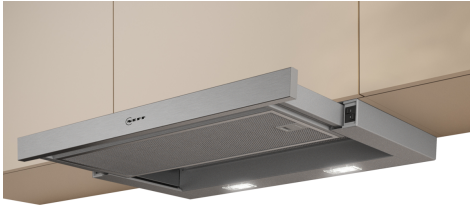

N 30, FLACHSCHIRMHAUBE, 60 CM,  
SILBERMETALLIC  
D46BR22X1

B

Flachschirmhaube: Die Flachschirmhaube macht sich im Oberschrank praktisch unsichtbar und ist ideal für klare Küchenfronten

- √ Griffleiste - wählen Sie das Zubehör in Ihrer gewünschten Farbe aus
- √ LED-Licht: alles erleuchtet beim Kochen.
- √ Integriertes On/Off – die Flachschirmhaube startet automatisch durch Herausziehen und stoppt durch Zurückschieben

Z54TS01X0	Standard Umluftset
Z51ITB1X4	Clean Air Standard Geruchsfilter(Ersatz)
Z51IT1X4	Clean Air Standard Umluftset
Z54TC01X0	Standard Geruchsfilter (Ersatzbedarf)
Z54TH60N1	Griffleiste Edelstahl

Bauart: .....	Flachschirmhaube
Länge Anschlusskabel: .....	175.0 cm
Min. Nischenmaße für Installation (H x B x T): .....	162mm x 526.0mm x 290mm mm
Mindestabstand zur Kochstelle Elektro: .....	430 mm
Mindestabstand zur Kochstelle Gas: .....	650 mm
Nettogewicht: .....	8.3 kg
Steuerung: .....	mechanisch
Regelung der Leistungsstufen: .....	3
Max. Gebläseleistung-Abluftbetrieb: .....	388 m <sup>3</sup> /h
Max. Gebläseleistung-Umluftbetrieb: .....	257 m <sup>3</sup> /h
Max. Luftmenge: .....	388 m <sup>3</sup> /h
Anzahl der Lampen (Stck): .....	2
Geräusch: .....	67 dB(A) re 1 pW
Durchmesser des Abluftstutzens: .....	120 / 150 mm
Material des Fettfilters: .....	Aluminium waschbar
EAN-Nummer: .....	4242004250791
Anschlusswert: .....	108 W
Absicherung: .....	10 A
Spannung: .....	220-240 V
Frequenz: .....	50 Hz
Steckerart: .....	Schuko-/Gardy.m.Erdung
Gerätetyp: .....	Integrierbar

#### Bauform

- 60 cm
- 60 cm Flachschirmhaube, silbermetallic
- Einbaufähig in 60 cm breiten Oberschrank
- Wahlweise Abluft- oder Umluftbetrieb
- Für Umluftbetrieb wird ein Standard Umluftset (Sonderzubehör) benötigt

##### Ausstattung

- Gleichmäßige, helle Beleuchtung mit 2 x 1,5 W LED-Modul
- Farbtemperatur: 3500 K
- Beleuchtungsstärke: 131 lux
- Kassette mit Alurahmen
- Metallfettfilter, spülmaschinengeeignet