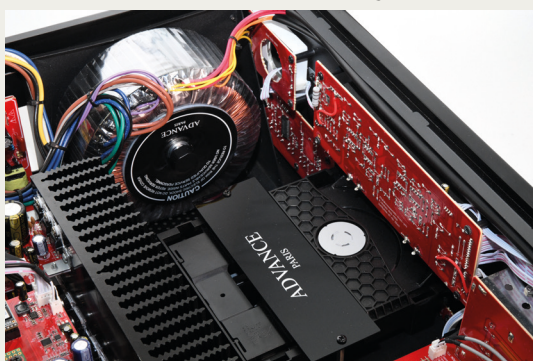

Universaltalent für HiFi-Enthusiasten – der neue MyConnect 150 von Advance Paris kombiniert audiophile musikalische Eigenschaften mit modernster ebenso wie bewährter Signalauspielung.

Ein massiver Ringkerntransformator garantiert die hohe Leistungsfähigkeit des Class AB-Verstärkers, der bis zu 2 x 190 Watt (an 4 Ω) realisiert. Für die exzellenten akustischen Eigenschaften und einen besonders harmonischen Sound zeichnet die exklusive Röhren-Vorstufe. Neben der HiFi-Klangperformance steht die Flexibilität beim MyConnect 150 klar im Fokus: ein CD-Player ist integriert, auch via USB können dem MyConnect 150 Audiosignale in hoher Auflösung zugespielt werden, selbst DSD wird unterstützt. Der Netzwerk-Player an Bord eint die eigene Musikbibliothek, die sich auf dem Smartphone, Tablet, PC oder Mac befinden kann, im MyConnect 150. Dank X-MOS USB-B Input ist es zudem möglich direkt einen PC, ein Notebook oder einen Mac anzuschließen.

Der MyConnect 150 unterstützt Spotify ebenso Anbieter wie Qobuz, Tidal und Deezer. Mit Tuneln ist auch Internetradio an Bord. Analoge Cinch-Eingänge sowie koaxiale und optische Digitaleingänge und jeweils 3 Paare hochwertiger, vergoldeter Lautsprecher-Schraubanschlüsse sind auf der Rückseite zu finden.

Unter den blau beleuchteten VU-Metern befindet sich ein zweizeiliges Display zur Anzeige relevanter Informationen. Elegante Details, wie die sichtbaren Röhren und die weiß beleuchteten Bedienelemente auf der hochglanzschwarzen Front, runden die edle Optik des MyConnect 150 ab.

MyConnect 150

Streamingverstärker mit Röhrenvorstufe & all in one system

SPECS & FACTS

- Modernes HiFi-System mit CD-Player, DAB+, FM-Tuner und Streaming
- Röhren-Vorstufe für besonders harmonische Klangeigenschaften
- Class AB-Verstärker mit hoher Leistungsfähigkeit
- Zugriff auf populäre Streaming-Dienste inklusive HiRes-Audio-Portale
- Streaming steuerbar per Smartphone-App für iOS und Android