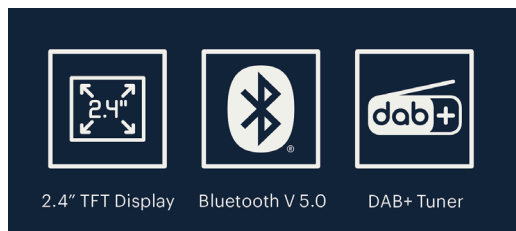

## Tragbares Radio Music 6500

- Dieses attraktive DAB+ Radio ist in jeder Situation die richtige Wahl: Denn es verbindet erstklassige Empfangsstärke mit modernem, ansprechendem Design.
- 2,4"-LC-Display mit Helligkeitsregelung
- FM-RDS, sowie DAB+ Empfang
- 30 FM- und 30 DAB+ Senderspeicher
- Bluetooth Musikstreaming V5.0 (30 Meter Reichweite)
- 2.5 Watt Musik-Ausgangsleistung
- Integrierter Passivradiator für eine dynamische Basswiedergabe
- Automatischer und manueller Sendersuchlauf
- Dual Alarm-, Sleep-/Snooze Funktion
- Kopfhörer-Ausgang (3,5mm)
- Vielfältige Einsatzmöglichkeiten: Über Batteriebetrieb unterwegs (4x AA Batterien) oder stationär mit USB Kabel. (USB Kabel im Lieferumfang enthalten)
- Kompatibel mit handelsüblichen Powerbanks sowie KFZ-Netzteilen mit 5V  $\overline{\text{---}}$  1A Ausgang

### DISPLAY

2,4"-LC-Display mit Helligkeitsregelung