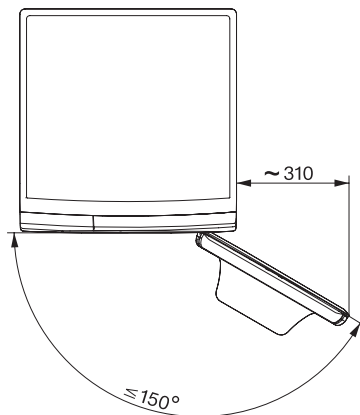

WWD320 WPS D PWash&8kg

W1 Waschmaschine:

A | 8 kg | 1400 U/min | QuickPowerWash | Vorbügeln | CapDosing

EAN: 4002516215981 / Materialnummer: 11297090 / Alte Materialnummer: 11WD3209D

Pflegeleicht	•
Feinwäsche	•
Oberhemden	•
Wolle (Handwäsche)	•
Express 20	•
Imprägnieren	•
Baumwolle Pfeil	•
Nur Spülen/Stärken	•
Pumpen/Schleudern	•
ECO 40-60	•
Extras Waschen	
Kurz	•
Vorwäsche	•
Wasser plus	•
Zusätzlicher Spülgang	•
Vorbügeln mit Dampf	•
Summer	•
Qualität	
Kontergewichte aus Grauguss	•
Sicherheit	
Wasserschutzsystem	Waterproof-System
Kindersicherung	•
PIN-Code	•
Optische Schnittstelle	•
Technische Daten	
Abmessungen in mm (Breite)	596
Abmessungen in mm (Höhe)	850
Abmessungen in mm (Tiefe)	643
Gerätetiefe bei geöffneter Tür in mm	1077
Gewicht in kg	93
Gesamtanschlusswert in kW	2,10-2,40
Spannung in V	220-240
Absicherung in A	10
Frequenz in HZ	50
Länge der elektrischen Zuleitung in m	2

WWD320 WPS D PWash&8kg

W1 Waschmaschine:

A | 8 kg | 1400 U/min | QuickPowerWash | Vorbügeln | CapDosing

W1 Skizze, 5 Grad Blende, Maße in mm

W1 Skizze, 5 Grad Blende, Maße in mm

W1 Skizze, 5 Grad Blende, Maße in mm

W1 Skizze, 5 Grad Blende, Maße in mm