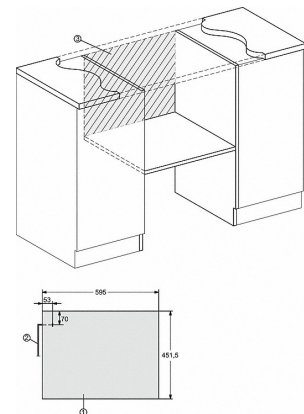

M 7140 TC

Einbau-Mikrowellengerät
im attraktiven Edelstahl-Design mit oberliegender Bedienung.

Technische Daten	
Garraumvolumen in l	46
Türanschlag	unten
Garraumbeleuchtung	1 LED-Spot
Garraumhöhe in cm	23,2
Durchmesser des Drehtellers in cm	40,6
Elektronisch gesteuerte Mikrowellenleistung	•
Mikrowellenleistungsstufen in W	80/150/300/450/600/750/900
Mikrowellenleistung maximal in W	900
Nischenbreite in mm	562
Nischenhöhe in mm	450
Nischentiefe in mm	550
Gerätebreite in mm	595
Gerätehöhe in mm	456
Gerätetiefe in mm	560
Gewicht in kg	28,3
Nischenunabhängige Belüftung	•
Gesamtanschlusswert in kW	1,6
Spannung in V	220-240
Frequenz in Hz	50
Phasenanzahl	1
Absicherung in A	10
Anschlusskabel mit Netzstecker	•
Länge der elektrischen Zuleitung in m	2,1
Leuchtmittel tauschen	Kundendienst

M7140TC, M724xTC, Skizze

M7140TC, M724xTC, Skizze

M7140TC, M724xTC, Skizze

M7140TC, M724xTC, Skizze

- 1) Ansicht von vorne
- 2) Netzanschlussleitung L=1.600 mm
- 3) Kein Anschluss in diesem Bereich

M7140TC, M724xTC, Skizze

- 1) Ansicht von vorne

M7140TC, M724xTC, Skizze

M 7140 TC

Einbau-Mikrowellengerät
im attraktiven Edelstahl-Design mit obenliegender Bedienung.

- 2) Netzanschlussleitung L=1.600 mm
- 3) Kein Anschluss in diesem Bereich