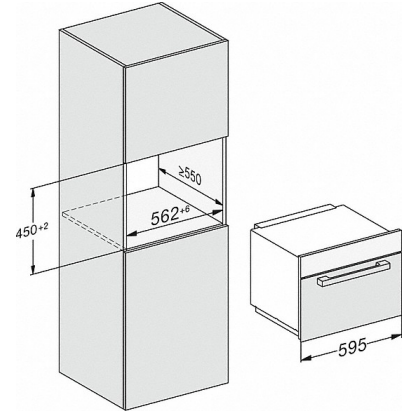

M 7140 TC

Einbau-Mikrowellengerät
im attraktiven Edelstahl-Design mit oberliegender Bedienung.

Technische Daten	
Garraumvolumen in l	46
Türanschlag	unten
Garraumbeleuchtung	1 LED-Spot
Garraumhöhe in cm	23,2
Durchmesser des Drehtellers in cm	40,6
Elektronisch gesteuerte Mikrowellenleistung	•
Mikrowellenleistungsstufen in W	80/150/300/450/600/750/900
Mikrowellenleistung maximal in W	900
Nischenbreite in mm	562
Nischenhöhe in mm	450
Nischentiefe in mm	550
Gerätebreite in mm	595
Gerätehöhe in mm	456
Gerätetiefe in mm	560
Gewicht in kg	28,3
Nischenunabhängige Belüftung	•
Gesamtanschlusswert in kW	1,6
Spannung in V	220-240
Frequenz in Hz	50
Phasenanzahl	1
Absicherung in A	10
Anschlusskabel mit Netzstecker	•
Länge der elektrischen Zuleitung in m	2,1
Leuchtmittel tauschen	Kundendienst

M7140TC, M724xTC, Skizze

M7140TC, M724xTC, Skizze

M7140TC, M724xTC, Skizze

M7140TC, M724xTC, Skizze

- 1) Ansicht von vorne
- 2) Netzanschlussleitung L=1.600 mm
- 3) Kein Anschluss in diesem Bereich

M7140TC, M724xTC, Skizze

- 1) Ansicht von vorne

M7140TC, M724xTC, Skizze

M 7140 TC

Einbau-Mikrowellengerät
im attraktiven Edelstahl-Design mit obenliegender Bedienung.

- 2) Netzanschlussleitung L=1.600 mm
- 3) Kein Anschluss in diesem Bereich