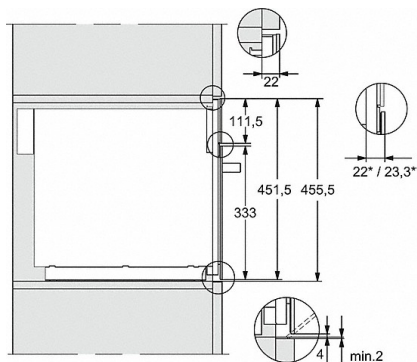

M 7140 TC

Einbau-Mikrowellengerät
im attraktiven Edelstahl-Design mit oberliegender Bedienung.

Technische Daten	
Garraumvolumen in l	46
Türanschlag	unten
Garraumbeleuchtung	1 LED-Spot
Garraumhöhe in cm	23,2
Durchmesser des Drehtellers in cm	40,6
Elektronisch gesteuerte Mikrowellenleistung	•
Mikrowellenleistungsstufen in W	80/150/300/450/600/750/900
Mikrowellenleistung maximal in W	900
Nischenbreite in mm	562
Nischenhöhe in mm	450
Nischentiefe in mm	550
Gerätebreite in mm	595
Gerätehöhe in mm	456
Gerätetiefe in mm	560
Gewicht in kg	28,3
Nischenunabhängige Belüftung	•
Gesamtanschlusswert in kW	1,6
Spannung in V	220-240
Frequenz in Hz	50
Phasenanzahl	1
Absicherung in A	10
Anschlusskabel mit Netzstecker	•
Länge der elektrischen Zuleitung in m	2,1
Leuchtmittel tauschen	Kundendienst

M7140TC, M724xTC, Skizze

M7140TC, M724xTC, Skizze

M7140TC, M724xTC, Skizze

M7140TC, M724xTC, Skizze

- 1) Ansicht von vorne
- 2) Netzanschlussleitung L=1.600 mm
- 3) Kein Anschluss in diesem Bereich

M7140TC, M724xTC, Skizze

- 1) Ansicht von vorne

M7140TC, M724xTC, Skizze

M 7140 TC

Einbau-Mikrowellengerät
im attraktiven Edelstahl-Design mit obenliegender Bedienung.

- 2) Netzanschlussleitung L=1.600 mm
- 3) Kein Anschluss in diesem Bereich