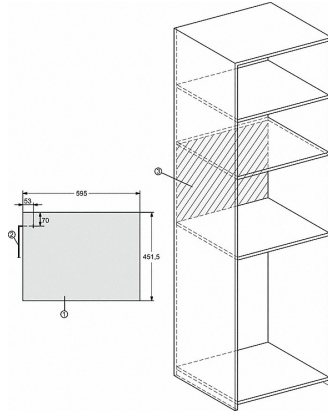

M 7140 TC

Einbau-Mikrowellengerät
im attraktiven Edelstahl-Design mit oberliegender Bedienung.

Technische Daten	
Garraumvolumen in l	46
Türanschlag	unten
Garraumbeleuchtung	1 LED-Spot
Garraumhöhe in cm	23,2
Durchmesser des Drehtellers in cm	40,6
Elektronisch gesteuerte Mikrowellenleistung	•
Mikrowellenleistungsstufen in W	80/150/300/450/600/750/900
Mikrowellenleistung maximal in W	900
Nischenbreite in mm	562
Nischenhöhe in mm	450
Nischentiefe in mm	550
Gerätebreite in mm	595
Gerätehöhe in mm	456
Gerätetiefe in mm	560
Gewicht in kg	28,3
Nischenunabhängige Belüftung	•
Gesamtanschlusswert in kW	1,6
Spannung in V	220-240
Frequenz in Hz	50
Phasenanzahl	1
Absicherung in A	10
Anschlusskabel mit Netzstecker	•
Länge der elektrischen Zuleitung in m	2,1
Leuchtmittel tauschen	Kundendienst

M7140TC, M724xTC, Skizze

M7140TC, M724xTC, Skizze

M7140TC, M724xTC, Skizze

M7140TC, M724xTC, Skizze

- 1) Ansicht von vorne
- 2) Netzanschlussleitung L=1.600 mm
- 3) Kein Anschluss in diesem Bereich

M7140TC, M724xTC, Skizze

- 1) Ansicht von vorne

M7140TC, M724xTC, Skizze

M 7140 TC

Einbau-Mikrowellengerät
im attraktiven Edelstahl-Design mit obenliegender Bedienung.

- 2) Netzanschlussleitung L=1.600 mm
- 3) Kein Anschluss in diesem Bereich