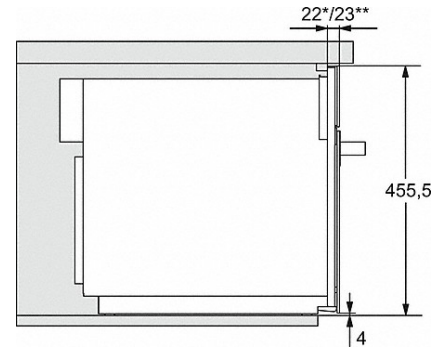

M 7140 TC

Einbau-Mikrowellengerät
im attraktiven Edelstahl-Design mit oberliegender Bedienung.

Technische Daten	
Garraumvolumen in l	46
Türanschlag	unten
Garraumbeleuchtung	1 LED-Spot
Garraumhöhe in cm	23,2
Durchmesser des Drehtellers in cm	40,6
Elektronisch gesteuerte Mikrowellenleistung	•
Mikrowellenleistungsstufen in W	80/150/300/450/600/750/900
Mikrowellenleistung maximal in W	900
Nischenbreite in mm	562
Nischenhöhe in mm	450
Nischentiefe in mm	550
Gerätebreite in mm	595
Gerätehöhe in mm	456
Gerätetiefe in mm	560
Gewicht in kg	28,3
Nischenunabhängige Belüftung	•
Gesamtanschlusswert in kW	1,6
Spannung in V	220-240
Frequenz in Hz	50
Phasenanzahl	1
Absicherung in A	10
Anschlusskabel mit Netzstecker	•
Länge der elektrischen Zuleitung in m	2,1
Leuchtmittel tauschen	Kundendienst

M7140TC, M724xTC, Skizze

M7140TC, M724xTC, Skizze

M7140TC, M724xTC, Skizze

M7140TC, M724xTC, Skizze

- 1) Ansicht von vorne
- 2) Netzanschlussleitung L=1.600 mm
- 3) Kein Anschluss in diesem Bereich

M7140TC, M724xTC, Skizze