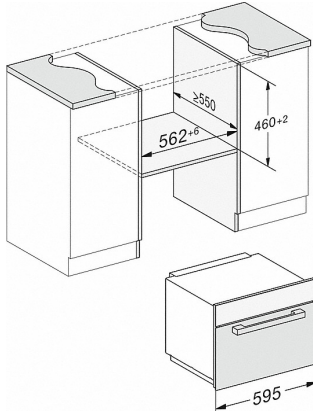

M 7140 TC

Einbau-Mikrowellengerät
im attraktiven Edelstahl-Design mit obenliegender Bedienung.

M7140TC, M724xTC, Skizze