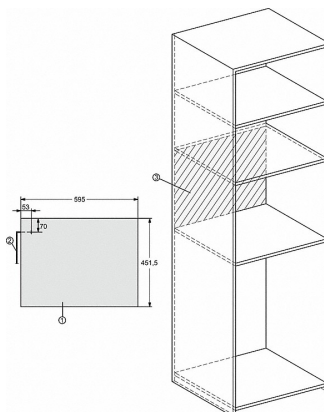

M 7140 TC

Einbau-Mikrowellengerät
im attraktiven Edelstahl-Design mit oberliegender Bedienung.

Technische Daten	
Garraumvolumen in l	46
Türanschlag	unten
Garraumbeleuchtung	1 LED-Spot
Garraumhöhe in cm	23,2
Durchmesser des Drehtellers in cm	40,6
Elektronisch gesteuerte Mikrowellenleistung	•
Mikrowellenleistungsstufen in W	80/150/300/450/600/750/900
Mikrowellenleistung maximal in W	900
Nischenbreite in mm	562
Nischenhöhe in mm	450
Nischentiefe in mm	550
Gerätebreite in mm	595
Gerätehöhe in mm	456
Gerätetiefe in mm	560
Gewicht in kg	28,3
Nischenunabhängige Belüftung	•
Gesamtanschlusswert in kW	1,6
Spannung in V	220-240
Frequenz in Hz	50
Phasenanzahl	1
Absicherung in A	10
Anschlusskabel mit Netzstecker	•
Länge der elektrischen Zuleitung in m	2,1
Leuchtmittel tauschen	Kundendienst

M7140TC, M724xTC, Skizze

M7140TC, M724xTC, Skizze

M7140TC, M724xTC, Skizze

M7140TC, M724xTC, Skizze

- 1) Ansicht von vorne
- 2) Netzanschlussleitung L=1.600 mm
- 3) Kein Anschluss in diesem Bereich

M7140TC, M724xTC, Skizze

- 1) Ansicht von vorne

M7140TC, M724xTC, Skizze

M 7140 TC

Einbau-Mikrowellengerät
im attraktiven Edelstahl-Design mit obenliegender Bedienung.

- 2) Netzanschlussleitung L=1.600 mm
- 3) Kein Anschluss in diesem Bereich