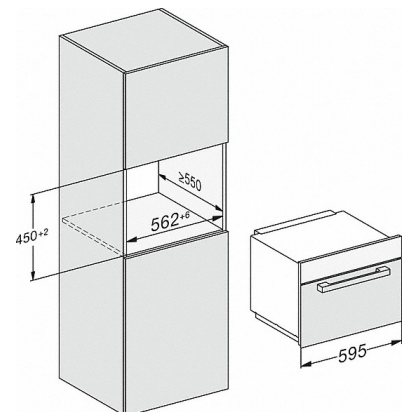

M 7140 TC

Einbau-Mikrowellengerät
im attraktiven Edelstahl-Design mit oberliegender Bedienung.

Technische Daten	
Garraumvolumen in l	46
Türanschlag	unten
Garraumbeleuchtung	1 LED-Spot
Garraumhöhe in cm	23,2
Durchmesser des Drehtellers in cm	40,6
Elektronisch gesteuerte Mikrowellenleistung	•
Mikrowellenleistungsstufen in W	80/150/300/450/600/750/900
Mikrowellenleistung maximal in W	900
Nischenbreite in mm	562
Nischenhöhe in mm	450
Nischentiefe in mm	550
Gerätebreite in mm	595
Gerätehöhe in mm	456
Gerätetiefe in mm	560
Gewicht in kg	28,3
Nischenunabhängige Belüftung	•
Gesamtanschlusswert in kW	1,6
Spannung in V	220-240
Frequenz in Hz	50
Phasenanzahl	1
Absicherung in A	10
Anschlusskabel mit Netzstecker	•
Länge der elektrischen Zuleitung in m	2,1
Leuchtmittel tauschen	Kundendienst

M7140TC, M724xTC, Skizze

M7140TC, M724xTC, Skizze

M7140TC, M724xTC, Skizze

M7140TC, M724xTC, Skizze

- 1) Ansicht von vorne
- 2) Netzanschlussleitung L=1.600 mm
- 3) Kein Anschluss in diesem Bereich

M7140TC, M724xTC, Skizze

- 1) Ansicht von vorne

M7140TC, M724xTC, Skizze

M 7140 TC

Einbau-Mikrowellengerät
im attraktiven Edelstahl-Design mit obenliegender Bedienung.

- 2) Netzanschlussleitung L=1.600 mm
- 3) Kein Anschluss in diesem Bereich