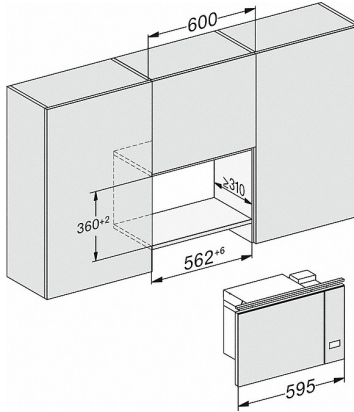

M 2234 SC

Einbau-Mikrowellengerät

mit seitlich liegender Sensorbedienung für eine komfortable Handhabung.

M223xSC, AB36, Skizze