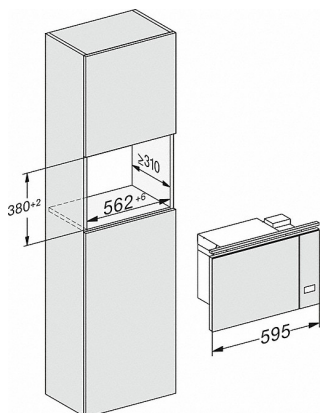

M223xSC, Skizze

- 1) Ansicht von vorne
- 2) Netzanschlussleitung L=1.600 mm
- 3) Kein Anschluss in diesem Bereich

M223xSC, Skizze

M223xSC, Skizze

M223xSC, Skizze

M223xSC, AB45-2, Skizze

## M 2234 SC

Einbau-Mikrowellengerät

mit seitlich liegender Sensorbedienung für eine komfortable Handhabung.

M223xSC, AB45-2, Skizze

M223xSC, AB42-1, Skizze

M223xSC, AB42-1, Skizze

M223xSC, AB38-1, Skizze

M223xSC, AB38-1, Skizze