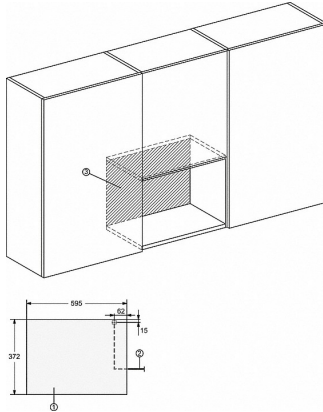

M 2234 SC

Einbau-Mikrowellengerät

mit seitlich liegender Sensorbedienung für eine komfortable Handhabung.

<b>Technische Daten</b>	
Garraumvolumen in l	17
Türanschlag	links
Garraumbeleuchtung	1 LED-Spot
Garraumhöhe in cm	20,2
Durchmesser des Drehtellers in cm	27,2
Elektronisch gesteuerte Mikrowellenleistung	•
Mikrowellenleistungsstufen in W	80/150/300/450/600/800
Mikrowellenleistung maximal in W	800
Grillleistung in W	800
Nischenbreite in mm	562
Nischenhöhe in mm	350
Nischentiefe in mm	310
Gerätebreite in mm	595
Gerätehöhe in mm	372
Gerätetiefe in mm	310
Gewicht in kg	14,4
Nischenunabhängige Belüftung	•
Gesamtanschlusswert in kW	1,3
Spannung in V	220-240
Frequenz in Hz	50
Phasenanzahl	1
Absicherung in A	10
Anschlusskabel mit Netzstecker	•
Länge der elektrischen Zuleitung in m	1,6
Leuchtmittel tauschen	Kundendienst
<b>Mitgeliefertes Zubehör</b>	
Grillrost	1
Gourmet-Platte	1

## M 2234 SC

Einbau-Mikrowellengerät

mit seitlich liegender Sensorbedienung für eine komfortable Handhabung.

M2230SC, Skizze

- 1) Ansicht von vorne
- 2) Netzanschlussleitung L=1.600 mm
- 3) Kein Anschluss in diesem Bereich

M223xSC, Skizze

- 1) Ansicht von vorne
- 2) Netzanschlussleitung L=1.600 mm
- 3) Kein Anschluss in diesem Bereich

M223xSC, Skizze

M223xSC, Skizze

M223xSC, Skizze

M223xSC, AB45-2, Skizze