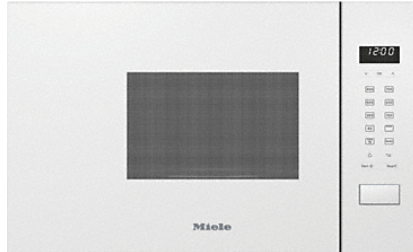

## M 2234 SC

Einbau-Mikrowellengerät

mit seitlich liegender Sensorbedienung für eine komfortable Handhabung.

- 7-Segment-Display mit Sensorbedienung - EasySensor
- Optimale und gleichmäßige Bräunung - integrierter Quarzgrill
- Perfektes Auftauen und Garen - Automatikprogramme
- Speisen bleiben genussfertig - Warmhalteautomatik
- Perfekte und energiesparende Ausleuchtung - LED-Beleuchtung