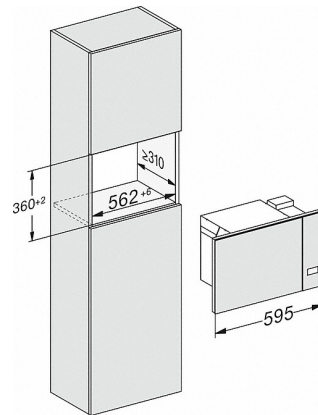

M 2234 SC

Einbau-Mikrowellengerät

mit seitlich liegender Sensorbedienung für eine komfortable Handhabung.

<b>Technische Daten</b>	
Garraumvolumen in l	17
Türanschlag	links
Garraumbeleuchtung	1 LED-Spot
Garraumhöhe in cm	20,2
Durchmesser des Drehtellers in cm	27,2
Elektronisch gesteuerte Mikrowellenleistung	•
Mikrowellenleistungsstufen in W	80/150/300/450/600/800
Mikrowellenleistung maximal in W	800
Grillleistung in W	800
Nischenbreite in mm	562
Nischenhöhe in mm	350
Nischentiefe in mm	310
Gerätebreite in mm	595
Gerätehöhe in mm	372
Gerätetiefe in mm	310
Gewicht in kg	14,4
Nischenunabhängige Belüftung	•
Gesamtanschlusswert in kW	1,3
Spannung in V	220-240
Frequenz in Hz	50
Phasenanzahl	1
Absicherung in A	10
Anschlusskabel mit Netzstecker	•
Länge der elektrischen Zuleitung in m	1,6
Leuchtmittel tauschen	Kundendienst
<b>Mitgeliefertes Zubehör</b>	
Grillrost	1
Gourmet-Platte	1

## M 2234 SC

Einbau-Mikrowellengerät

mit seitlich liegender Sensorbedienung für eine komfortable Handhabung.

M2230SC, Skizze

- 1) Ansicht von vorne
- 2) Netzanschlussleitung L=1.600 mm
- 3) Kein Anschluss in diesem Bereich

M223xSC, Skizze

- 1) Ansicht von vorne
- 2) Netzanschlussleitung L=1.600 mm
- 3) Kein Anschluss in diesem Bereich

M223xSC, Skizze

M223xSC, Skizze

M223xSC, Skizze

M223xSC, AB45-2, Skizze