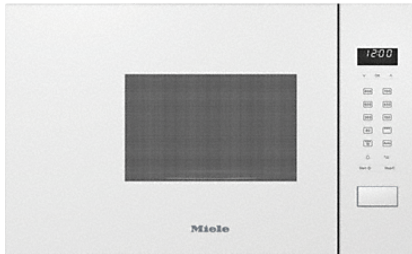

M 2234 SC

Einbau-Mikrowellengerät

mit seitlich liegender Sensorbedienung für eine komfortable Handhabung.

M2230SC, Skizze

1) Ansicht von vorne
2) Netzanschlussleitung L=1.600 mm
3) Kein Anschluss in diesem Bereich