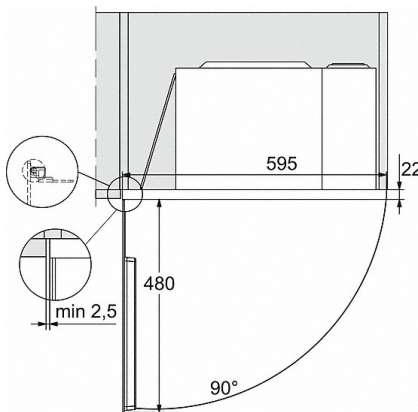

M 2234 SC

Einbau-Mikrowellengerät

mit seitlich liegender Sensorbedienung für eine komfortable Handhabung.

<b>Technische Daten</b>	
Garraumvolumen in l	17
Türanschlag	links
Garraumbeleuchtung	1 LED-Spot
Garraumhöhe in cm	20,2
Durchmesser des Drehtellers in cm	27,2
Elektronisch gesteuerte Mikrowellenleistung	•
Mikrowellenleistungsstufen in W	80/150/300/450/600/800
Mikrowellenleistung maximal in W	800
Grillleistung in W	800
Nischenbreite in mm	562
Nischenhöhe in mm	350
Nischentiefe in mm	310
Gerätebreite in mm	595
Gerätehöhe in mm	372
Gerätetiefe in mm	310
Gewicht in kg	14,4
Nischenunabhängige Belüftung	•
Gesamtanschlusswert in kW	1,3
Spannung in V	220-240
Frequenz in Hz	50
Phasenanzahl	1
Absicherung in A	10
Anschlusskabel mit Netzstecker	•
Länge der elektrischen Zuleitung in m	1,6
Leuchtmittel tauschen	Kundendienst
<b>Mitgeliefertes Zubehör</b>	
Grillrost	1
Gourmet-Platte	1

## M 2234 SC

Einbau-Mikrowellengerät

mit seitlich liegender Sensorbedienung für eine komfortable Handhabung.

M2230SC, Skizze

- 1) Ansicht von vorne
- 2) Netzanschlussleitung L=1.600 mm
- 3) Kein Anschluss in diesem Bereich

M223xSC, Skizze

- 1) Ansicht von vorne
- 2) Netzanschlussleitung L=1.600 mm
- 3) Kein Anschluss in diesem Bereich

M223xSC, Skizze

M223xSC, Skizze

M223xSC, Skizze

M223xSC, AB45-2, Skizze

## M 2234 SC

Einbau-Mikrowellengerät

mit seitlich liegender Sensorbedienung für eine komfortable Handhabung.

M223xSC, AB45-2, Skizze

M223xSC, AB42-1, Skizze

M223xSC, AB42-1, Skizze

M223xSC, AB38-1, Skizze

M223xSC, AB38-1, Skizze