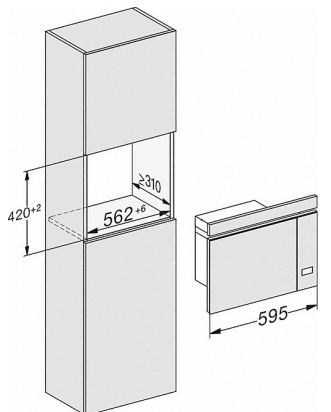

M223xSC, Skizze

- 1) Ansicht von vorne
- 2) Netzanschlussleitung L=1.600 mm
- 3) Kein Anschluss in diesem Bereich

M223xSC, Skizze

M223xSC, Skizze

M223xSC, Skizze

M223xSC, AB45-2, Skizze

## M 2234 SC

Einbau-Mikrowellengerät

mit seitlich liegender Sensorbedienung für eine komfortable Handhabung.

M223xSC, AB45-2, Skizze

M223xSC, AB42-1, Skizze

M223xSC, AB42-1, Skizze

M223xSC, AB38-1, Skizze

M223xSC, AB38-1, Skizze