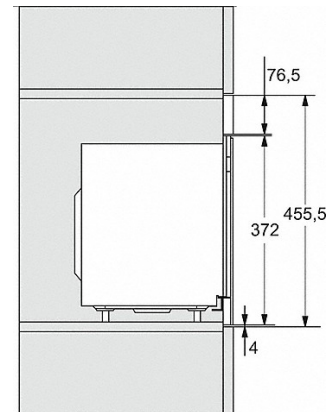

M 2234 SC

Einbau-Mikrowellengerät

mit seitlich liegender Sensorbedienung für eine komfortable Handhabung.

<b>Technische Daten</b>	
Garraumvolumen in l	17
Türanschlag	links
Garraumbeleuchtung	1 LED-Spot
Garraumhöhe in cm	20,2
Durchmesser des Drehtellers in cm	27,2
Elektronisch gesteuerte Mikrowellenleistung	•
Mikrowellenleistungsstufen in W	80/150/300/450/600/800
Mikrowellenleistung maximal in W	800
Grillleistung in W	800
Nischenbreite in mm	562
Nischenhöhe in mm	350
Nischentiefe in mm	310
Gerätebreite in mm	595
Gerätehöhe in mm	372
Gerätetiefe in mm	310
Gewicht in kg	14,4
Nischenunabhängige Belüftung	•
Gesamtanschlusswert in kW	1,3
Spannung in V	220-240
Frequenz in Hz	50
Phasenanzahl	1
Absicherung in A	10
Anschlusskabel mit Netzstecker	•
Länge der elektrischen Zuleitung in m	1,6
Leuchtmittel tauschen	Kundendienst
<b>Mitgeliefertes Zubehör</b>	
Grillrost	1
Gourmet-Platte	1

M223xSC, Skizze

- 1) Ansicht von vorne
- 2) Netzanschlussleitung L=1.600 mm
- 3) Kein Anschluss in diesem Bereich

M223xSC, Skizze

M223xSC, Skizze

M223xSC, Skizze

M223xSC, AB45-2, Skizze