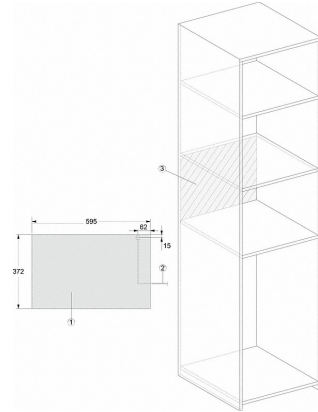

M 2234 SC

Einbau-Mikrowellengerät

mit seitlich liegender Sensorbedienung für eine komfortable Handhabung.

<b>Technische Daten</b>	
Garraumvolumen in l	17
Türanschlag	links
Garraumbeleuchtung	1 LED-Spot
Garraumhöhe in cm	20,2
Durchmesser des Drehtellers in cm	27,2
Elektronisch gesteuerte Mikrowellenleistung	•
Mikrowellenleistungsstufen in W	80/150/300/450/600/800
Mikrowellenleistung maximal in W	800
Grillleistung in W	800
Nischenbreite in mm	562
Nischenhöhe in mm	350
Nischentiefe in mm	310
Gerätebreite in mm	595
Gerätehöhe in mm	372
Gerätetiefe in mm	310
Gewicht in kg	14,4
Nischenunabhängige Belüftung	•
Gesamtanschlusswert in kW	1,3
Spannung in V	220-240
Frequenz in Hz	50
Phasenanzahl	1
Absicherung in A	10
Anschlusskabel mit Netzstecker	•
Länge der elektrischen Zuleitung in m	1,6
Leuchtmittel tauschen	Kundendienst
<b>Mitgeliefertes Zubehör</b>	
Grillrost	1
Gourmet-Platte	1

## M 2234 SC

Einbau-Mikrowellengerät

mit seitlich liegender Sensorbedienung für eine komfortable Handhabung.

M2230SC, Skizze

- 1) Ansicht von vorne
- 2) Netzanschlussleitung L=1.600 mm
- 3) Kein Anschluss in diesem Bereich

M223xSC, Skizze

- 1) Ansicht von vorne
- 2) Netzanschlussleitung L=1.600 mm
- 3) Kein Anschluss in diesem Bereich

M223xSC, Skizze

M223xSC, Skizze

M223xSC, Skizze

M223xSC, AB45-2, Skizze