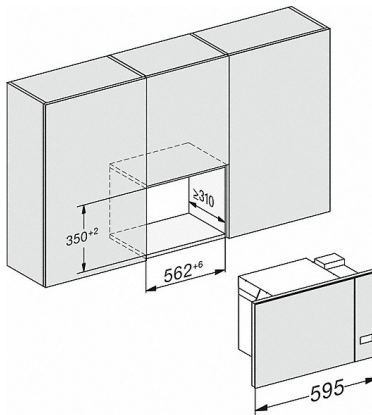

M 2234 SC

Einbau-Mikrowellengerät

mit seitlich liegender Sensorbedienung für eine komfortable Handhabung.

<b>Technische Daten</b>	
Garraumvolumen in l	17
Türanschlag	links
Garraumbeleuchtung	1 LED-Spot
Garraumhöhe in cm	20,2
Durchmesser des Drehtellers in cm	27,2
Elektronisch gesteuerte Mikrowellenleistung	•
Mikrowellenleistungsstufen in W	80/150/300/450/600/800
Mikrowellenleistung maximal in W	800
Grillleistung in W	800
Nischenbreite in mm	562
Nischenhöhe in mm	350
Nischentiefe in mm	310
Gerätebreite in mm	595
Gerätehöhe in mm	372
Gerätetiefe in mm	310
Gewicht in kg	14,4
Nischenunabhängige Belüftung	•
Gesamtanschlusswert in kW	1,3
Spannung in V	220-240
Frequenz in Hz	50
Phasenanzahl	1
Absicherung in A	10
Anschlusskabel mit Netzstecker	•
Länge der elektrischen Zuleitung in m	1,6
Leuchtmittel tauschen	Kundendienst
<b>Mitgeliefertes Zubehör</b>	
Grillrost	1
Gourmet-Platte	1

## M 2234 SC

Einbau-Mikrowellengerät

mit seitlich liegender Sensorbedienung für eine komfortable Handhabung.

M2230SC, Skizze

- 1) Ansicht von vorne
- 2) Netzanschlussleitung L=1.600 mm
- 3) Kein Anschluss in diesem Bereich

M223xSC, Skizze

- 1) Ansicht von vorne
- 2) Netzanschlussleitung L=1.600 mm
- 3) Kein Anschluss in diesem Bereich

M223xSC, Skizze

M223xSC, Skizze

M223xSC, Skizze

M223xSC, AB45-2, Skizze