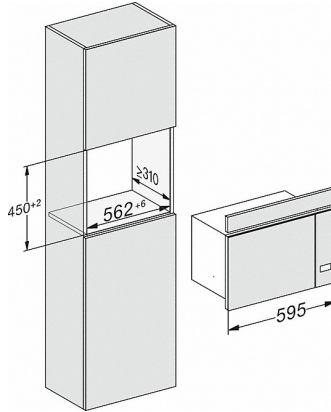

M 2234 SC

Einbau-Mikrowellengerät

mit seitlich liegender Sensorbedienung für eine komfortable Handhabung.

<b>Technische Daten</b>	
Garraumvolumen in l	17
Türanschlag	links
Garraumbeleuchtung	1 LED-Spot
Garraumhöhe in cm	20,2
Durchmesser des Drehtellers in cm	27,2
Elektronisch gesteuerte Mikrowellenleistung	•
Mikrowellenleistungsstufen in W	80/150/300/450/600/800
Mikrowellenleistung maximal in W	800
Grillleistung in W	800
Nischenbreite in mm	562
Nischenhöhe in mm	350
Nischentiefe in mm	310
Gerätebreite in mm	595
Gerätehöhe in mm	372
Gerätetiefe in mm	310
Gewicht in kg	14,4
Nischenunabhängige Belüftung	•
Gesamtanschlusswert in kW	1,3
Spannung in V	220-240
Frequenz in Hz	50
Phasenanzahl	1
Absicherung in A	10
Anschlusskabel mit Netzstecker	•
Länge der elektrischen Zuleitung in m	1,6
Leuchtmittel tauschen	Kundendienst
<b>Mitgeliefertes Zubehör</b>	
Grillrost	1
Gourmet-Platte	1

## M 2234 SC

Einbau-Mikrowellengerät

mit seitlich liegender Sensorbedienung für eine komfortable Handhabung.

M2230SC, Skizze

- 1) Ansicht von vorne
- 2) Netzanschlussleitung L=1.600 mm
- 3) Kein Anschluss in diesem Bereich

M223xSC, Skizze

- 1) Ansicht von vorne
- 2) Netzanschlussleitung L=1.600 mm
- 3) Kein Anschluss in diesem Bereich

M223xSC, Skizze

M223xSC, Skizze

M223xSC, Skizze

M223xSC, AB45-2, Skizze

## M 2234 SC

Einbau-Mikrowellengerät

mit seitlich liegender Sensorbedienung für eine komfortable Handhabung.

M223xSC, AB45-2, Skizze

M223xSC, AB42-1, Skizze

M223xSC, AB42-1, Skizze

M223xSC, AB38-1, Skizze

M223xSC, AB38-1, Skizze