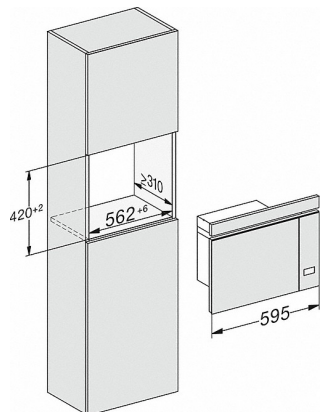

M223xSC, Skizze

- 1) Ansicht von vorne
- 2) Netzanschlussleitung L=1.600 mm
- 3) Kein Anschluss in diesem Bereich

M223xSC, Skizze

M223xSC, Skizze

M223xSC, Skizze

M223xSC, AB45-2, Skizze

## M 2234 SC

Einbau-Mikrowellengerät

mit seitlich liegender Sensorbedienung für eine komfortable Handhabung.

M223xSC, AB45-2, Skizze

M223xSC, AB42-1, Skizze

M223xSC, AB42-1, Skizze

M223xSC, AB38-1, Skizze

M223xSC, AB38-1, Skizze