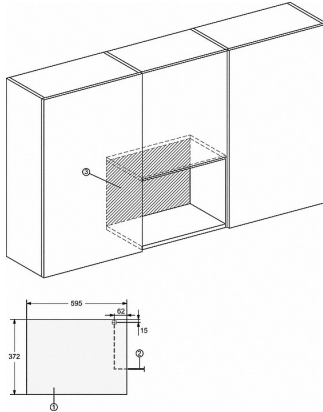

M 2234 SC

Einbau-Mikrowellengerät

mit seitlich liegender Sensorbedienung für eine komfortable Handhabung.

<b>Technische Daten</b>	
Garraumvolumen in l	17
Türanschlag	links
Garraumbelichtung	1 LED-Spot
Garraumhöhe in cm	20,2
Durchmesser des Drehtellers in cm	27,2
Elektronisch gesteuerte Mikrowellenleistung	•
Mikrowellenleistungsstufen in W	80/150/300/450/600/800
Mikrowellenleistung maximal in W	800
Grilleistung in W	800
Nischenbreite in mm	562
Nischenhöhe in mm	350
Nischentiefe in mm	310
Gerätebreite in mm	595
Gerätehöhe in mm	372
Gerätetiefe in mm	310
Gewicht in kg	14,4
Nischenunabhängige Belüftung	•
Gesamtanschlusswert in kW	1,3
Spannung in V	220-240
Frequenz in Hz	50
Phasenanzahl	1
Absicherung in A	10
Anschlusskabel mit Netzstecker	•
Länge der elektrischen Zuleitung in m	1,6
Leuchtmittel tauschen	Kundendienst
<b>Mitgeliefertes Zubehör</b>	
Grillrost	1
Gourmet-Platte	1

## M 2234 SC

Einbau-Mikrowellengerät

mit seitlich liegender Sensorbedienung für eine komfortable Handhabung.

M2230SC, Skizze

- 1) Ansicht von vorne
- 2) Netzanschlussleitung L=1.600 mm
- 3) Kein Anschluss in diesem Bereich

M223xSC, Skizze

- 1) Ansicht von vorne
- 2) Netzanschlussleitung L=1.600 mm
- 3) Kein Anschluss in diesem Bereich

M223xSC, Skizze

M223xSC, Skizze

M223xSC, Skizze

M223xSC, AB45-2, Skizze