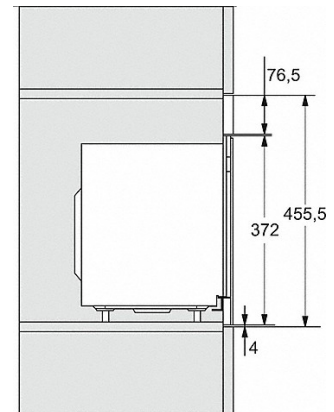

M 2234 SC

Einbau-Mikrowellengerät

mit seitlich liegender Sensorbedienung für eine komfortable Handhabung.

<b>Technische Daten</b>	
Garraumvolumen in l	17
Türanschlag	links
Garraumbelichtung	1 LED-Spot
Garraumhöhe in cm	20,2
Durchmesser des Drehtellers in cm	27,2
Elektronisch gesteuerte Mikrowellenleistung	•
Mikrowellenleistungsstufen in W	80/150/300/450/600/800
Mikrowellenleistung maximal in W	800
Grilleistung in W	800
Nischenbreite in mm	562
Nischenhöhe in mm	350
Nischentiefe in mm	310
Gerätebreite in mm	595
Gerätehöhe in mm	372
Gerätetiefe in mm	310
Gewicht in kg	14,4
Nischenunabhängige Belüftung	•
Gesamtanschlusswert in kW	1,3
Spannung in V	220-240
Frequenz in Hz	50
Phasenanzahl	1
Absicherung in A	10
Anschlusskabel mit Netzstecker	•
Länge der elektrischen Zuleitung in m	1,6
Leuchtmittel tauschen	Kundendienst
<b>Mitgeliefertes Zubehör</b>	
Grillrost	1
Gourmet-Platte	1

M223xSC, Skizze

- 1) Ansicht von vorne
- 2) Netzanschlussleitung L=1.600 mm
- 3) Kein Anschluss in diesem Bereich

M223xSC, Skizze

M223xSC, Skizze

M223xSC, Skizze

M223xSC, AB45-2, Skizze