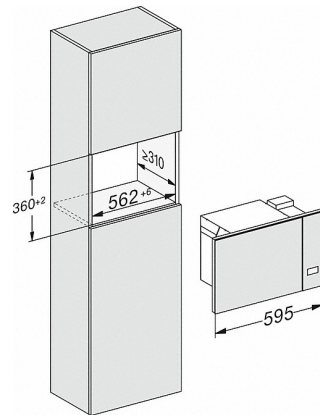

M 2234 SC

Einbau-Mikrowellengerät

mit seitlich liegender Sensorbedienung für eine komfortable Handhabung.

<b>Technische Daten</b>	
Garraumvolumen in l	17
Türanschlag	links
Garraumbelichtung	1 LED-Spot
Garraumhöhe in cm	20,2
Durchmesser des Drehtellers in cm	27,2
Elektronisch gesteuerte Mikrowellenleistung	•
Mikrowellenleistungsstufen in W	80/150/300/450/600/800
Mikrowellenleistung maximal in W	800
Grilleistung in W	800
Nischenbreite in mm	562
Nischenhöhe in mm	350
Nischentiefe in mm	310
Gerätebreite in mm	595
Gerätehöhe in mm	372
Gerätetiefe in mm	310
Gewicht in kg	14,4
Nischenunabhängige Belüftung	•
Gesamtanschlusswert in kW	1,3
Spannung in V	220-240
Frequenz in Hz	50
Phasenanzahl	1
Absicherung in A	10
Anschlusskabel mit Netzstecker	•
Länge der elektrischen Zuleitung in m	1,6
Leuchtmittel tauschen	Kundendienst
<b>Mitgeliefertes Zubehör</b>	
Grillrost	1
Gourmet-Platte	1

## M 2234 SC

Einbau-Mikrowellengerät

mit seitlich liegender Sensorbedienung für eine komfortable Handhabung.

M2230SC, Skizze

- 1) Ansicht von vorne
- 2) Netzanschlussleitung L=1.600 mm
- 3) Kein Anschluss in diesem Bereich

M223xSC, Skizze

- 1) Ansicht von vorne
- 2) Netzanschlussleitung L=1.600 mm
- 3) Kein Anschluss in diesem Bereich

M223xSC, Skizze

M223xSC, Skizze

M223xSC, Skizze

M223xSC, AB45-2, Skizze