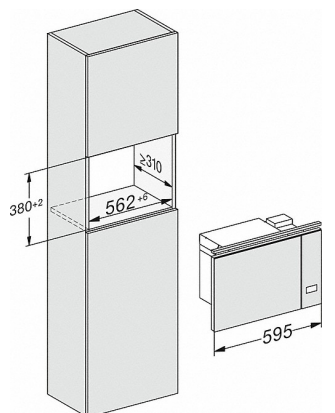

M223xSC, Skizze

- 1) Ansicht von vorne
- 2) Netzanschlussleitung L=1.600 mm
- 3) Kein Anschluss in diesem Bereich

M223xSC, Skizze

M223xSC, Skizze

M223xSC, Skizze

M223xSC, AB45-2, Skizze

## M 2234 SC

Einbau-Mikrowellengerät

mit seitlich liegender Sensorbedienung für eine komfortable Handhabung.

M223xSC, AB45-2, Skizze

M223xSC, AB42-1, Skizze

M223xSC, AB42-1, Skizze

M223xSC, AB38-1, Skizze

M223xSC, AB38-1, Skizze