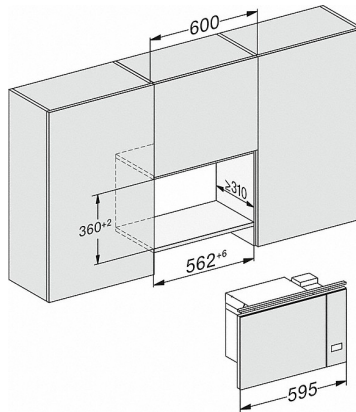

M 2234 SC

Einbau-Mikrowellengerät

mit seitlich liegender Sensorbedienung für eine komfortable Handhabung.

M223xSC, AB36, Skizze