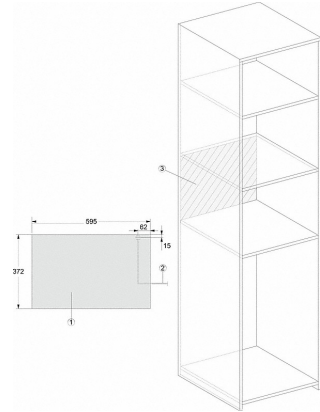

M 2234 SC

Einbau-Mikrowellengerät

mit seitlich liegender Sensorbedienung für eine komfortable Handhabung.

<b>Technische Daten</b>	
Garraumvolumen in l	17
Türanschlag	links
Garraumbelichtung	1 LED-Spot
Garraumhöhe in cm	20,2
Durchmesser des Drehtellers in cm	27,2
Elektronisch gesteuerte Mikrowellenleistung	•
Mikrowellenleistungsstufen in W	80/150/300/450/600/800
Mikrowellenleistung maximal in W	800
Grilleistung in W	800
Nischenbreite in mm	562
Nischenhöhe in mm	350
Nischentiefe in mm	310
Gerätebreite in mm	595
Gerätehöhe in mm	372
Gerätetiefe in mm	310
Gewicht in kg	14,4
Nischenunabhängige Belüftung	•
Gesamtanschlusswert in kW	1,3
Spannung in V	220-240
Frequenz in Hz	50
Phasenanzahl	1
Absicherung in A	10
Anschlusskabel mit Netzstecker	•
Länge der elektrischen Zuleitung in m	1,6
Leuchtmittel tauschen	Kundendienst
<b>Mitgeliefertes Zubehör</b>	
Grillrost	1
Gourmet-Platte	1

## M 2234 SC

Einbau-Mikrowellengerät

mit seitlich liegender Sensorbedienung für eine komfortable Handhabung.

M2230SC, Skizze

- 1) Ansicht von vorne
- 2) Netzanschlussleitung L=1.600 mm
- 3) Kein Anschluss in diesem Bereich

M223xSC, Skizze

- 1) Ansicht von vorne
- 2) Netzanschlussleitung L=1.600 mm
- 3) Kein Anschluss in diesem Bereich

M223xSC, Skizze

M223xSC, Skizze

M223xSC, Skizze

M223xSC, AB45-2, Skizze