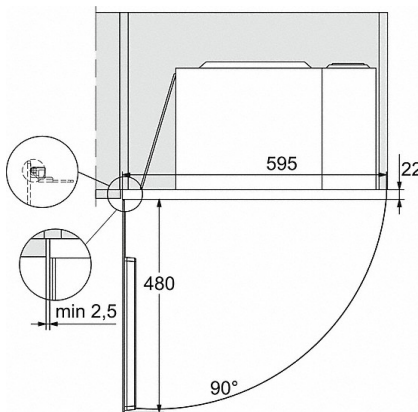

M 2234 SC

Einbau-Mikrowellengerät

mit seitlich liegender Sensorbedienung für eine komfortable Handhabung.

<b>Technische Daten</b>	
Garraumvolumen in l	17
Türanschlag	links
Garraumbelichtung	1 LED-Spot
Garraumhöhe in cm	20,2
Durchmesser des Drehtellers in cm	27,2
Elektronisch gesteuerte Mikrowellenleistung	•
Mikrowellenleistungsstufen in W	80/150/300/450/600/800
Mikrowellenleistung maximal in W	800
Grilleistung in W	800
Nischenbreite in mm	562
Nischenhöhe in mm	350
Nischentiefe in mm	310
Gerätebreite in mm	595
Gerätehöhe in mm	372
Gerätetiefe in mm	310
Gewicht in kg	14,4
Nischenunabhängige Belüftung	•
Gesamtanschlusswert in kW	1,3
Spannung in V	220-240
Frequenz in Hz	50
Phasenanzahl	1
Absicherung in A	10
Anschlusskabel mit Netzstecker	•
Länge der elektrischen Zuleitung in m	1,6
Leuchtmittel tauschen	Kundendienst
<b>Mitgeliefertes Zubehör</b>	
Grillrost	1
Gourmet-Platte	1

## M 2234 SC

Einbau-Mikrowellengerät

mit seitlich liegender Sensorbedienung für eine komfortable Handhabung.

M2230SC, Skizze

- 1) Ansicht von vorne
- 2) Netzanschlussleitung L=1.600 mm
- 3) Kein Anschluss in diesem Bereich

M223xSC, Skizze

- 1) Ansicht von vorne
- 2) Netzanschlussleitung L=1.600 mm
- 3) Kein Anschluss in diesem Bereich

M223xSC, Skizze

M223xSC, Skizze

M223xSC, Skizze

M223xSC, AB45-2, Skizze

## M 2234 SC

Einbau-Mikrowellengerät

mit seitlich liegender Sensorbedienung für eine komfortable Handhabung.

M223xSC, AB45-2, Skizze

M223xSC, AB42-1, Skizze

M223xSC, AB42-1, Skizze

M223xSC, AB38-1, Skizze

M223xSC, AB38-1, Skizze