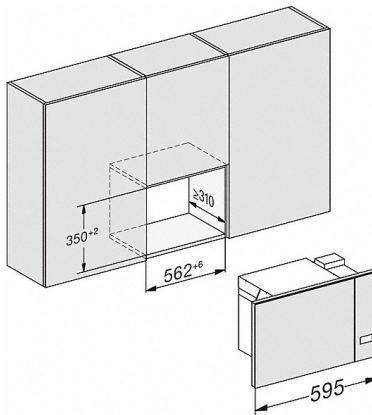

M 2234 SC

Einbau-Mikrowellengerät

mit seitlich liegender Sensorbedienung für eine komfortable Handhabung.

<b>Technische Daten</b>	
Garraumvolumen in l	17
Türanschlag	links
Garraumbelichtung	1 LED-Spot
Garraumhöhe in cm	20,2
Durchmesser des Drehtellers in cm	27,2
Elektronisch gesteuerte Mikrowellenleistung	•
Mikrowellenleistungsstufen in W	80/150/300/450/600/800
Mikrowellenleistung maximal in W	800
Grilleistung in W	800
Nischenbreite in mm	562
Nischenhöhe in mm	350
Nischentiefe in mm	310
Gerätebreite in mm	595
Gerätehöhe in mm	372
Gerätetiefe in mm	310
Gewicht in kg	14,4
Nischenunabhängige Belüftung	•
Gesamtanschlusswert in kW	1,3
Spannung in V	220-240
Frequenz in Hz	50
Phasenanzahl	1
Absicherung in A	10
Anschlusskabel mit Netzstecker	•
Länge der elektrischen Zuleitung in m	1,6
Leuchtmittel tauschen	Kundendienst
<b>Mitgeliefertes Zubehör</b>	
Grillrost	1
Gourmet-Platte	1

## M 2234 SC

Einbau-Mikrowellengerät

mit seitlich liegender Sensorbedienung für eine komfortable Handhabung.

M2230SC, Skizze

- 1) Ansicht von vorne
- 2) Netzanschlussleitung L=1.600 mm
- 3) Kein Anschluss in diesem Bereich

M223xSC, Skizze

- 1) Ansicht von vorne
- 2) Netzanschlussleitung L=1.600 mm
- 3) Kein Anschluss in diesem Bereich

M223xSC, Skizze

M223xSC, Skizze

M223xSC, Skizze

M223xSC, AB45-2, Skizze