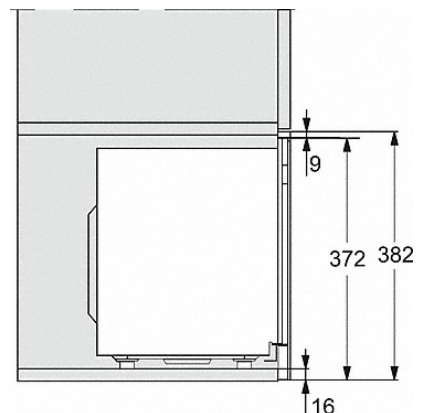

M223xSC, Skizze

- 1) Ansicht von vorne
- 2) Netzanschlussleitung L=1.600 mm
- 3) Kein Anschluss in diesem Bereich

M223xSC, Skizze

M223xSC, Skizze

M223xSC, Skizze

M223xSC, AB45-2, Skizze

## M 2234 SC

Einbau-Mikrowellengerät

mit seitlich liegender Sensorbedienung für eine komfortable Handhabung.

M223xSC, AB45-2, Skizze

M223xSC, AB42-1, Skizze

M223xSC, AB42-1, Skizze

M223xSC, AB38-1, Skizze

M223xSC, AB38-1, Skizze