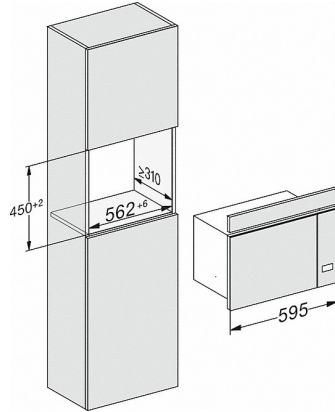

M 2234 SC

Einbau-Mikrowellengerät

mit seitlich liegender Sensorbedienung für eine komfortable Handhabung.

<b>Technische Daten</b>	
Garraumvolumen in l	17
Türanschlag	links
Garraumbelichtung	1 LED-Spot
Garraumhöhe in cm	20,2
Durchmesser des Drehtellers in cm	27,2
Elektronisch gesteuerte Mikrowellenleistung	•
Mikrowellenleistungsstufen in W	80/150/300/450/600/800
Mikrowellenleistung maximal in W	800
Grilleistung in W	800
Nischenbreite in mm	562
Nischenhöhe in mm	350
Nischentiefe in mm	310
Gerätebreite in mm	595
Gerätehöhe in mm	372
Gerätetiefe in mm	310
Gewicht in kg	14,4
Nischenunabhängige Belüftung	•
Gesamtanschlusswert in kW	1,3
Spannung in V	220-240
Frequenz in Hz	50
Phasenanzahl	1
Absicherung in A	10
Anschlusskabel mit Netzstecker	•
Länge der elektrischen Zuleitung in m	1,6
Leuchtmittel tauschen	Kundendienst
<b>Mitgeliefertes Zubehör</b>	
Grillrost	1
Gourmet-Platte	1

## M 2234 SC

Einbau-Mikrowellengerät

mit seitlich liegender Sensorbedienung für eine komfortable Handhabung.

M2230SC, Skizze

- 1) Ansicht von vorne
- 2) Netzanschlussleitung L=1.600 mm
- 3) Kein Anschluss in diesem Bereich

M223xSC, Skizze

- 1) Ansicht von vorne
- 2) Netzanschlussleitung L=1.600 mm
- 3) Kein Anschluss in diesem Bereich

M223xSC, Skizze

M223xSC, Skizze

M223xSC, Skizze

M223xSC, AB45-2, Skizze

## M 2234 SC

Einbau-Mikrowellengerät

mit seitlich liegender Sensorbedienung für eine komfortable Handhabung.

M223xSC, AB45-2, Skizze

M223xSC, AB42-1, Skizze

M223xSC, AB42-1, Skizze

M223xSC, AB38-1, Skizze

M223xSC, AB38-1, Skizze