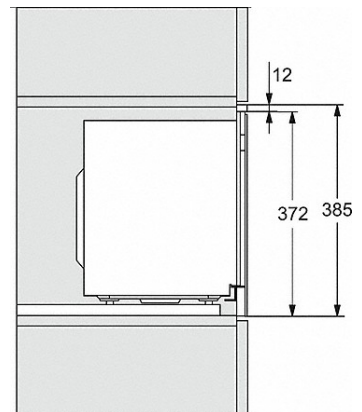

M223xSC, Skizze

- 1) Ansicht von vorne
- 2) Netzanschlussleitung L=1.600 mm
- 3) Kein Anschluss in diesem Bereich

M223xSC, Skizze

M223xSC, Skizze

M223xSC, Skizze

M223xSC, AB45-2, Skizze

## M 2234 SC

Einbau-Mikrowellengerät

mit seitlich liegender Sensorbedienung für eine komfortable Handhabung.

M223xSC, AB45-2, Skizze

M223xSC, AB42-1, Skizze

M223xSC, AB42-1, Skizze

M223xSC, AB38-1, Skizze

M223xSC, AB38-1, Skizze