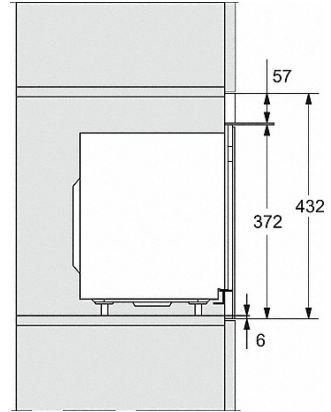

M223xSC, AB42-1, Skizze