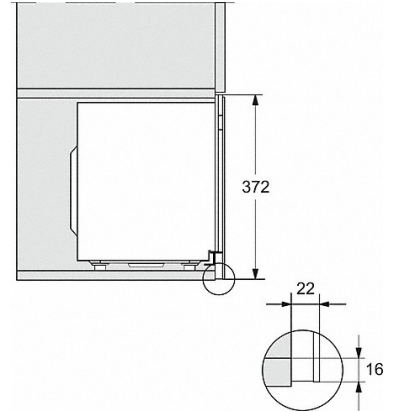

M22xxSC, Skizze