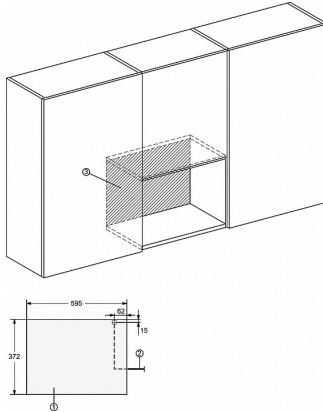

M 2230 SC

Einbau-Mikrowellengerät

mit seitlich liegender Sensorbedienung für eine komfortable Handhabung.

Technische Daten	
Garraumvolumen in l	17
Türanschlag	links
Garraumbeleuchtung	1 LED-Spot
Garraumhöhe in cm	20,2
Durchmesser des Drehtellers in cm	27,2
Elektronisch gesteuerte Mikrowellenleistung	•
Mikrowellenleistungsstufen in W	80/150/300/450/600/800
Mikrowellenleistung maximal in W	800
Nischenbreite in mm	562
Nischenhöhe in mm	350
Nischentiefe in mm	310
Gerätebreite in mm	595
Gerätehöhe in mm	372
Gerätetiefe in mm	310
Gewicht in kg	14,4
Nischenunabhängige Belüftung	•
Gesamtanschlusswert in kW	1,3
Spannung in V	220-240
Frequenz in Hz	50
Phasenanzahl	1
Absicherung in A	10
Anschlusskabel mit Netzstecker	•
Länge der elektrischen Zuleitung in m	1,6
Leuchtmittel tauschen	Kundendienst

M 2230 SC

Einbau-Mikrowellengerät

mit seitlich liegender Sensorbedienung für eine komfortable Handhabung.

M2230SC, Skizze

- 1) Ansicht von vorne
- 2) Netzanschlussleitung L=1.600 mm
- 3) Kein Anschluss in diesem Bereich

M223xSC, Skizze

- 1) Ansicht von vorne
- 2) Netzanschlussleitung L=1.600 mm
- 3) Kein Anschluss in diesem Bereich

M223xSC, Skizze

M223xSC, Skizze

M223xSC, Skizze

M223xSC, AB45-2, Skizze

M 2230 SC

Einbau-Mikrowellengerät