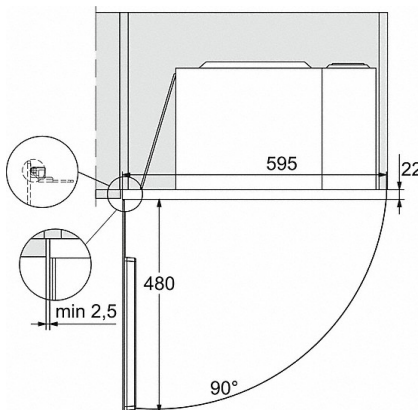

M 2230 SC

Einbau-Mikrowellengerät

mit seitlich liegender Sensorbedienung für eine komfortable Handhabung.

Technische Daten	
Garraumvolumen in l	17
Türanschlag	links
Garraumbeleuchtung	1 LED-Spot
Garraumhöhe in cm	20,2
Durchmesser des Drehtellers in cm	27,2
Elektronisch gesteuerte Mikrowellenleistung	•
Mikrowellenleistungsstufen in W	80/150/300/450/600/800
Mikrowellenleistung maximal in W	800
Nischenbreite in mm	562
Nischenhöhe in mm	350
Nischentiefe in mm	310
Gerätebreite in mm	595
Gerätehöhe in mm	372
Gerätetiefe in mm	310
Gewicht in kg	14,4
Nischenunabhängige Belüftung	•
Gesamtanschlusswert in kW	1,3
Spannung in V	220-240
Frequenz in Hz	50
Phasenanzahl	1
Absicherung in A	10
Anschlusskabel mit Netzstecker	•
Länge der elektrischen Zuleitung in m	1,6
Leuchtmittel tauschen	Kundendienst

M 2230 SC

Einbau-Mikrowellengerät

mit seitlich liegender Sensorbedienung für eine komfortable Handhabung.

M2230SC, Skizze

- 1) Ansicht von vorne
- 2) Netzanschlussleitung L=1.600 mm
- 3) Kein Anschluss in diesem Bereich

M223xSC, Skizze

- 1) Ansicht von vorne
- 2) Netzanschlussleitung L=1.600 mm
- 3) Kein Anschluss in diesem Bereich

M223xSC, Skizze

M223xSC, Skizze

M223xSC, Skizze

M223xSC, AB45-2, Skizze

M 2230 SC

Einbau-Mikrowellengerät

mit seitlich liegender Sensorbedienung für eine komfortable Handhabung.

M223xSC, AB45-2, Skizze

M223xSC, AB42-1, Skizze

M223xSC, AB42-1, Skizze

M223xSC, AB38-1, Skizze

M223xSC, AB38-1, Skizze

M223xSC, AB36, Skizze