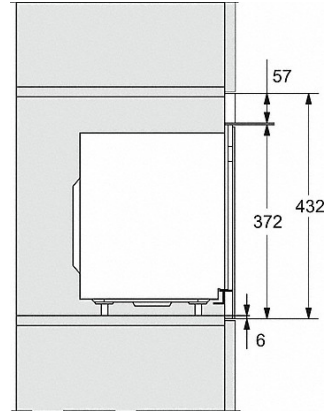

M 2230 SC

Einbau-Mikrowellengerät

mit seitlich liegender Sensorbedienung für eine komfortable Handhabung.

Technische Daten	
Garraumvolumen in l	17
Türanschlag	links
Garraumbeleuchtung	1 LED-Spot
Garraumhöhe in cm	20,2
Durchmesser des Drehtellers in cm	27,2
Elektronisch gesteuerte Mikrowellenleistung	•
Mikrowellenleistungsstufen in W	80/150/300/450/600/800
Mikrowellenleistung maximal in W	800
Nischenbreite in mm	562
Nischenhöhe in mm	350
Nischentiefe in mm	310
Gerätebreite in mm	595
Gerätehöhe in mm	372
Gerätetiefe in mm	310
Gewicht in kg	14,4
Nischenunabhängige Belüftung	•
Gesamtanschlusswert in kW	1,3
Spannung in V	220-240
Frequenz in Hz	50
Phasenanzahl	1
Absicherung in A	10
Anschlusskabel mit Netzstecker	•
Länge der elektrischen Zuleitung in m	1,6
Leuchtmittel tauschen	Kundendienst

M 2230 SC

Einbau-Mikrowellengerät

mit seitlich liegender Sensorbedienung für eine komfortable Handhabung.

M2230SC, Skizze

- 1) Ansicht von vorne
- 2) Netzanschlussleitung L=1.600 mm
- 3) Kein Anschluss in diesem Bereich

M223xSC, Skizze

- 1) Ansicht von vorne
- 2) Netzanschlussleitung L=1.600 mm
- 3) Kein Anschluss in diesem Bereich

M223xSC, Skizze

M223xSC, Skizze

M223xSC, Skizze

M223xSC, AB45-2, Skizze

M 2230 SC

Einbau-Mikrowellengerät

mit seitlich liegender Sensorbedienung für eine komfortable Handhabung.

M223xSC, AB45-2, Skizze

M223xSC, AB42-1, Skizze

M223xSC, AB42-1, Skizze

M223xSC, AB38-1, Skizze

M223xSC, AB38-1, Skizze

M223xSC, AB36, Skizze