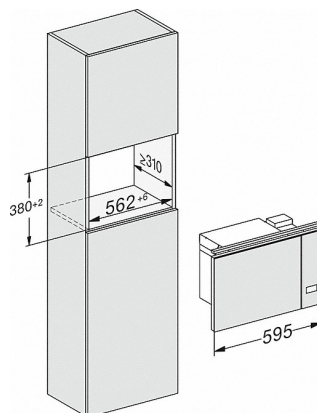

M223xSC, Skizze

- 1) Ansicht von vorne
- 2) Netzanschlussleitung L=1.600 mm
- 3) Kein Anschluss in diesem Bereich

M223xSC, Skizze

M223xSC, Skizze

M223xSC, Skizze

M223xSC, AB45-2, Skizze

M 2230 SC

Einbau-Mikrowellengerät

mit seitlich liegender Sensorbedienung für eine komfortable Handhabung.

M223xSC, AB45-2, Skizze

M223xSC, AB42-1, Skizze

M223xSC, AB42-1, Skizze

M223xSC, AB38-1, Skizze

M223xSC, AB38-1, Skizze

M223xSC, AB36, Skizze