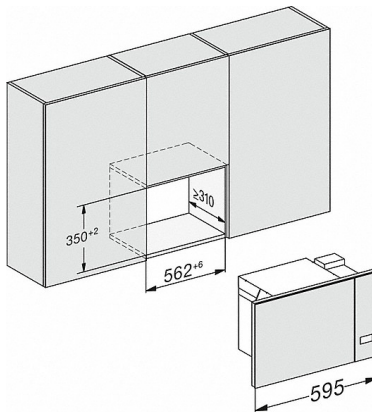

M 2230 SC

Einbau-Mikrowellengerät

mit seitlich liegender Sensorbedienung für eine komfortable Handhabung.

Technische Daten	
Garraumvolumen in l	17
Türanschlag	links
Garraumbeleuchtung	1 LED-Spot
Garraumhöhe in cm	20,2
Durchmesser des Drehtellers in cm	27,2
Elektronisch gesteuerte Mikrowellenleistung	•
Mikrowellenleistungsstufen in W	80/150/300/450/600/800
Mikrowellenleistung maximal in W	800
Nischenbreite in mm	562
Nischenhöhe in mm	350
Nischentiefe in mm	310
Gerätebreite in mm	595
Gerätehöhe in mm	372
Gerätetiefe in mm	310
Gewicht in kg	14,4
Nischenunabhängige Belüftung	•
Gesamtanschlusswert in kW	1,3
Spannung in V	220-240
Frequenz in Hz	50
Phasenanzahl	1
Absicherung in A	10
Anschlusskabel mit Netzstecker	•
Länge der elektrischen Zuleitung in m	1,6
Leuchtmittel tauschen	Kundendienst

M 2230 SC

Einbau-Mikrowellengerät

mit seitlich liegender Sensorbedienung für eine komfortable Handhabung.

M2230SC, Skizze

- 1) Ansicht von vorne
- 2) Netzanschlussleitung L=1.600 mm
- 3) Kein Anschluss in diesem Bereich

M223xSC, Skizze

- 1) Ansicht von vorne
- 2) Netzanschlussleitung L=1.600 mm
- 3) Kein Anschluss in diesem Bereich

M223xSC, Skizze

M223xSC, Skizze

M223xSC, Skizze

M223xSC, AB45-2, Skizze

M 2230 SC

Einbau-Mikrowellengerät