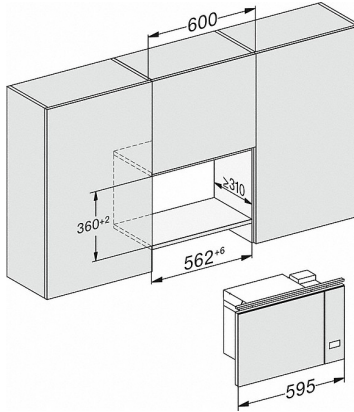

M 2230 SC

Einbau-Mikrowellengerät

mit seitlich liegender Sensorbedienung für eine komfortable Handhabung.

M223xSC, AB36, Skizze