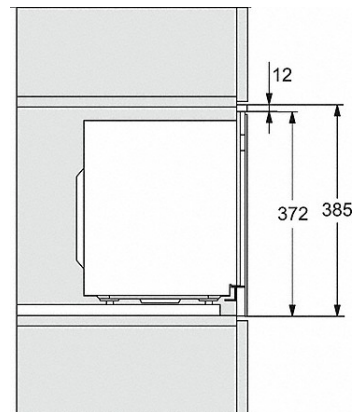

M 2230 SC

Einbau-Mikrowellengerät

mit seitlich liegender Sensorbedienung für eine komfortable Handhabung.

Technische Daten	
Garraumvolumen in l	17
Türanschlag	links
Garraumbeleuchtung	1 LED-Spot
Garraumhöhe in cm	20,2
Durchmesser des Drehtellers in cm	27,2
Elektronisch gesteuerte Mikrowellenleistung	•
Mikrowellenleistungsstufen in W	80/150/300/450/600/800
Mikrowellenleistung maximal in W	800
Nischenbreite in mm	562
Nischenhöhe in mm	350
Nischentiefe in mm	310
Gerätebreite in mm	595
Gerätehöhe in mm	372
Gerätetiefe in mm	310
Gewicht in kg	14,4
Nischenunabhängige Belüftung	•
Gesamtanschlusswert in kW	1,3
Spannung in V	220-240
Frequenz in Hz	50
Phasenanzahl	1
Absicherung in A	10
Anschlusskabel mit Netzstecker	•
Länge der elektrischen Zuleitung in m	1,6
Leuchtmittel tauschen	Kundendienst

M223xSC, Skizze

- 1) Ansicht von vorne
- 2) Netzanschlussleitung L=1.600 mm
- 3) Kein Anschluss in diesem Bereich

M223xSC, Skizze

M223xSC, Skizze

M223xSC, Skizze

M223xSC, AB45-2, Skizze

M 2230 SC

Einbau-Mikrowellengerät

mit seitlich liegender Sensorbedienung für eine komfortable Handhabung.

M223xSC, AB45-2, Skizze

M223xSC, AB42-1, Skizze

M223xSC, AB42-1, Skizze

M223xSC, AB38-1, Skizze

M223xSC, AB38-1, Skizze

M223xSC, AB36, Skizze