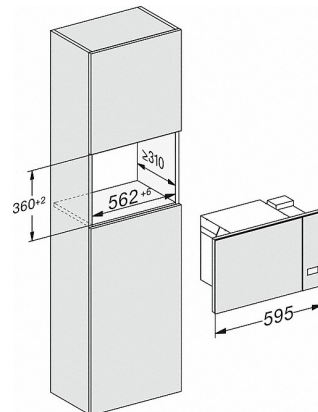

M 2230 SC

Einbau-Mikrowellengerät

mit seitlich liegender Sensorbedienung für eine komfortable Handhabung.

Technische Daten	
Garraumvolumen in l	17
Türanschlag	links
Garraumbeleuchtung	1 LED-Spot
Garraumhöhe in cm	20,2
Durchmesser des Drehtellers in cm	27,2
Elektronisch gesteuerte Mikrowellenleistung	•
Mikrowellenleistungsstufen in W	80/150/300/450/600/800
Mikrowellenleistung maximal in W	800
Nischenbreite in mm	562
Nischenhöhe in mm	350
Nischentiefe in mm	310
Gerätebreite in mm	595
Gerätehöhe in mm	372
Gerätetiefe in mm	310
Gewicht in kg	14,4
Nischenunabhängige Belüftung	•
Gesamtanschlusswert in kW	1,3
Spannung in V	220-240
Frequenz in Hz	50
Phasenanzahl	1
Absicherung in A	10
Anschlusskabel mit Netzstecker	•
Länge der elektrischen Zuleitung in m	1,6
Leuchtmittel tauschen	Kundendienst

M 2230 SC

Einbau-Mikrowellengerät

mit seitlich liegender Sensorbedienung für eine komfortable Handhabung.

M2230SC, Skizze

- 1) Ansicht von vorne
- 2) Netzanschlussleitung L=1.600 mm
- 3) Kein Anschluss in diesem Bereich

M223xSC, Skizze

- 1) Ansicht von vorne
- 2) Netzanschlussleitung L=1.600 mm
- 3) Kein Anschluss in diesem Bereich

M223xSC, Skizze

M223xSC, Skizze

M223xSC, Skizze

M223xSC, AB45-2, Skizze

M 2230 SC

Einbau-Mikrowellengerät