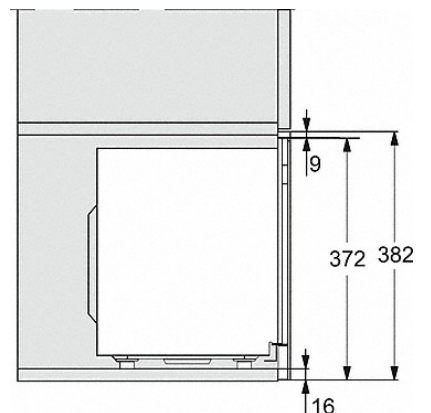

M223xSC, Skizze

- 1) Ansicht von vorne
- 2) Netzanschlussleitung L=1.600 mm
- 3) Kein Anschluss in diesem Bereich

M223xSC, Skizze

M223xSC, Skizze

M223xSC, Skizze

M223xSC, AB45-2, Skizze

M 2230 SC

Einbau-Mikrowellengerät

mit seitlich liegender Sensorbedienung für eine komfortable Handhabung.

M223xSC, AB45-2, Skizze

M223xSC, AB42-1, Skizze

M223xSC, AB42-1, Skizze

M223xSC, AB38-1, Skizze

M223xSC, AB38-1, Skizze

M223xSC, AB36, Skizze