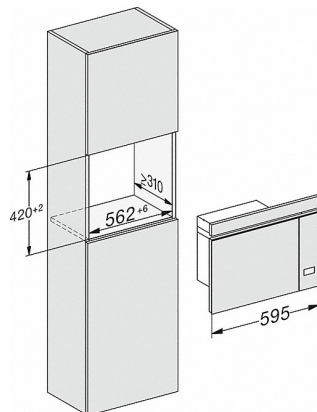

M 2230 SC

Einbau-Mikrowellengerät

mit seitlich liegender Sensorbedienung für eine komfortable Handhabung.

Technische Daten	
Garraumvolumen in l	17
Türanschlag	links
Garraumbeleuchtung	1 LED-Spot
Garraumhöhe in cm	20,2
Durchmesser des Drehtellers in cm	27,2
Elektronisch gesteuerte Mikrowellenleistung	•
Mikrowellenleistungsstufen in W	80/150/300/450/600/800
Mikrowellenleistung maximal in W	800
Nischenbreite in mm	562
Nischenhöhe in mm	350
Nischentiefe in mm	310
Gerätebreite in mm	595
Gerätehöhe in mm	372
Gerätetiefe in mm	310
Gewicht in kg	14,4
Nischenunabhängige Belüftung	•
Gesamtanschlusswert in kW	1,3
Spannung in V	220-240
Frequenz in Hz	50
Phasenanzahl	1
Absicherung in A	10
Anschlusskabel mit Netzstecker	•
Länge der elektrischen Zuleitung in m	1,6
Leuchtmittel tauschen	Kundendienst

M 2230 SC

Einbau-Mikrowellengerät

mit seitlich liegender Sensorbedienung für eine komfortable Handhabung.

M2230SC, Skizze

- 1) Ansicht von vorne
- 2) Netzanschlussleitung L=1.600 mm
- 3) Kein Anschluss in diesem Bereich

M223xSC, Skizze

- 1) Ansicht von vorne
- 2) Netzanschlussleitung L=1.600 mm
- 3) Kein Anschluss in diesem Bereich

M223xSC, Skizze

M223xSC, Skizze

M223xSC, Skizze

M223xSC, AB45-2, Skizze

M 2230 SC

Einbau-Mikrowellengerät

mit seitlich liegender Sensorbedienung für eine komfortable Handhabung.

M223xSC, AB45-2, Skizze

M223xSC, AB42-1, Skizze

M223xSC, AB42-1, Skizze

M223xSC, AB38-1, Skizze

M223xSC, AB38-1, Skizze

M223xSC, AB36, Skizze