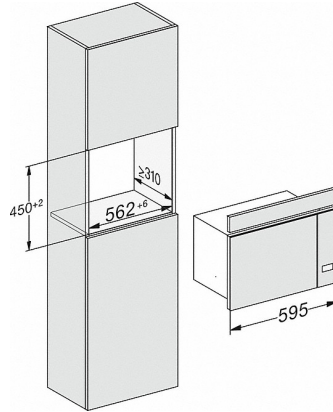

M 2230 SC

Einbau-Mikrowellengerät

mit seitlich liegender Sensorbedienung für eine komfortable Handhabung.

Technische Daten	
Garraumvolumen in l	17
Türanschlag	links
Garraumbeleuchtung	1 LED-Spot
Garraumhöhe in cm	20,2
Durchmesser des Drehtellers in cm	27,2
Elektronisch gesteuerte Mikrowellenleistung	•
Mikrowellenleistungsstufen in W	80/150/300/450/600/800
Mikrowellenleistung maximal in W	800
Nischenbreite in mm	562
Nischenhöhe in mm	350
Nischentiefe in mm	310
Gerätebreite in mm	595
Gerätehöhe in mm	372
Gerätetiefe in mm	310
Gewicht in kg	14,4
Nischenunabhängige Belüftung	•
Gesamtanschlusswert in kW	1,3
Spannung in V	220-240
Frequenz in Hz	50
Phasenanzahl	1
Absicherung in A	10
Anschlusskabel mit Netzstecker	•
Länge der elektrischen Zuleitung in m	1,6
Leuchtmittel tauschen	Kundendienst

M 2230 SC

Einbau-Mikrowellengerät

mit seitlich liegender Sensorbedienung für eine komfortable Handhabung.

M2230SC, Skizze

- 1) Ansicht von vorne
- 2) Netzanschlussleitung L=1.600 mm
- 3) Kein Anschluss in diesem Bereich

M223xSC, Skizze

- 1) Ansicht von vorne
- 2) Netzanschlussleitung L=1.600 mm
- 3) Kein Anschluss in diesem Bereich

M223xSC, Skizze

M223xSC, Skizze

M223xSC, Skizze

M223xSC, AB45-2, Skizze

M 2230 SC

Einbau-Mikrowellengerät

mit seitlich liegender Sensorbedienung für eine komfortable Handhabung.

M223xSC, AB45-2, Skizze

M223xSC, AB42-1, Skizze

M223xSC, AB42-1, Skizze

M223xSC, AB38-1, Skizze

M223xSC, AB38-1, Skizze

M223xSC, AB36, Skizze