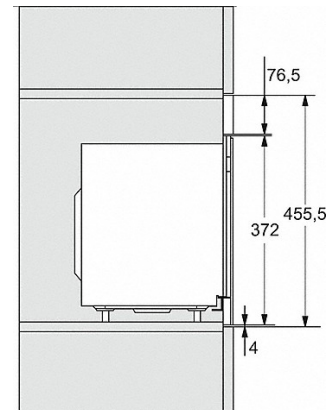

M 2230 SC

Einbau-Mikrowellengerät

mit seitlich liegender Sensorbedienung für eine komfortable Handhabung.

Technische Daten	
Garraumvolumen in l	17
Türanschlag	links
Garraumbeleuchtung	1 LED-Spot
Garraumhöhe in cm	20,2
Durchmesser des Drehtellers in cm	27,2
Elektronisch gesteuerte Mikrowellenleistung	•
Mikrowellenleistungsstufen in W	80/150/300/450/600/800
Mikrowellenleistung maximal in W	800
Nischenbreite in mm	562
Nischenhöhe in mm	350
Nischentiefe in mm	310
Gerätebreite in mm	595
Gerätehöhe in mm	372
Gerätetiefe in mm	310
Gewicht in kg	14,4
Nischenunabhängige Belüftung	•
Gesamtanschlusswert in kW	1,3
Spannung in V	220-240
Frequenz in Hz	50
Phasenanzahl	1
Absicherung in A	10
Anschlusskabel mit Netzstecker	•
Länge der elektrischen Zuleitung in m	1,6
Leuchtmittel tauschen	Kundendienst

M 2230 SC

Einbau-Mikrowellengerät

mit seitlich liegender Sensorbedienung für eine komfortable Handhabung.

M2230SC, Skizze

- 1) Ansicht von vorne
- 2) Netzanschlussleitung L=1.600 mm
- 3) Kein Anschluss in diesem Bereich

M223xSC, Skizze

- 1) Ansicht von vorne
- 2) Netzanschlussleitung L=1.600 mm
- 3) Kein Anschluss in diesem Bereich

M223xSC, Skizze

M223xSC, Skizze

M223xSC, Skizze

M223xSC, AB45-2, Skizze

M 2230 SC

Einbau-Mikrowellengerät

mit seitlich liegender Sensorbedienung für eine komfortable Handhabung.

M223xSC, AB45-2, Skizze

M223xSC, AB42-1, Skizze

M223xSC, AB42-1, Skizze

M223xSC, AB38-1, Skizze

M223xSC, AB38-1, Skizze

M223xSC, AB36, Skizze