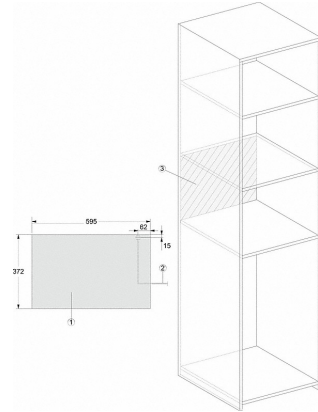

M 2230 SC

Einbau-Mikrowellengerät

mit seitlich liegender Sensorbedienung für eine komfortable Handhabung.

Technische Daten	
Garraumvolumen in l	17
Türanschlag	links
Garraumbeleuchtung	1 LED-Spot
Garraumhöhe in cm	20,2
Durchmesser des Drehtellers in cm	27,2
Elektronisch gesteuerte Mikrowellenleistung	•
Mikrowellenleistungsstufen in W	80/150/300/450/600/800
Mikrowellenleistung maximal in W	800
Nischenbreite in mm	562
Nischenhöhe in mm	350
Nischentiefe in mm	310
Gerätebreite in mm	595
Gerätehöhe in mm	372
Gerätetiefe in mm	310
Gewicht in kg	14,4
Nischenunabhängige Belüftung	•
Gesamtanschlusswert in kW	1,3
Spannung in V	220-240
Frequenz in Hz	50
Phasenanzahl	1
Absicherung in A	10
Anschlusskabel mit Netzstecker	•
Länge der elektrischen Zuleitung in m	1,6
Leuchtmittel tauschen	Kundendienst

M 2230 SC

Einbau-Mikrowellengerät

mit seitlich liegender Sensorbedienung für eine komfortable Handhabung.

M2230SC, Skizze

- 1) Ansicht von vorne
- 2) Netzanschlussleitung L=1.600 mm
- 3) Kein Anschluss in diesem Bereich

M223xSC, Skizze

- 1) Ansicht von vorne
- 2) Netzanschlussleitung L=1.600 mm
- 3) Kein Anschluss in diesem Bereich

M223xSC, Skizze

M223xSC, Skizze

M223xSC, Skizze

M223xSC, AB45-2, Skizze

M 2230 SC

Einbau-Mikrowellengerät