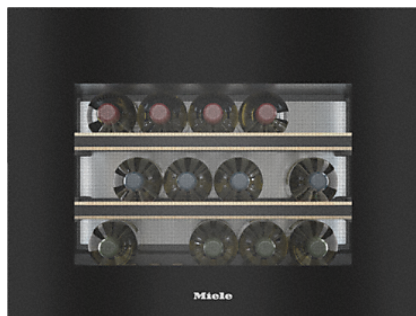

**Miele**

Mein Prospekt

KWT 7112 iG

Einbau-Weinschrank

mit FlexiFrame Plus und Push2open für anspruchsvollste Weinliebhaber.

- Exzellente Lagerung größerer Weinflaschen dank FlexiFrame Plus
- Perfektes Design für grifflose Küchen-Push2open
- Keine Gerüche im Kühlraum dank des Active AirClean-Filters
- Ihr Weinlager wird perfekt in Szene gesetzt - LED-Beleuchtung
- Optimaler Schutz des Weins durch UV-Filter in getönter Glasfront

EAN : 4002516150923 / Materialnummer : 11186580

<b>Gerätekategorie</b>	
Weinschrank	•
<b>Bauform</b>	
Einbaugerät	•
Einbaugerät integriert	•
Türanschlag	unten
<b>Design</b>	
Frontfarbe	Obsidianschwarz Glas
Beleuchtung Weinzone	LED-Beleuchtung
<b>Bedienkomfort</b>	
Vernetzung mit Miele@home	•
Erforderliches nachkaufbares Zubehör Miele@home	XKS 3130 W XKV 3000 KF
DynaCool	•
SoftClose	•
Türöffnungshilfe	Push2open
Push2open	•
Anzahl der Holzroste	3
Anzahl Holzroste FlexiFrame	2
Anzahl Holzroste FlexiFrame Plus	2
Vibrationsarme Lagerung	•
<b>Steuerung</b>	
Bedienkonzept	TouchControl
Anzahl Temperaturzonen	1
Einstellbarer Temperaturbereich in °C	5
<b>Effizienz und Nachhaltigkeit</b>	
Energieeffizienzklasse (A - G)	G
Energieverbrauch pro Jahr in kWh	115,71
Energieverbrauch in 24 h in kWh	0,317
<b>Sicherheit</b>	
Verriegelungsfunktion	•
Akustischer Türalarm	•
Akustischer Temperaturalarm	•
Optischer Türalarm	•
Optischer Temperaturalarm	•

KWT 7112 iG

Einbau-Weinschrank

mit FlexiFrame Plus und Push2open für anspruchsvollste Weinliebhaber.

KWT7112 iG, \*Fußnote (Skizze)

\* Geräte mit Glasfront  
\*\* Geräte mit Metallfront

KWT7112 iG (Skizze)