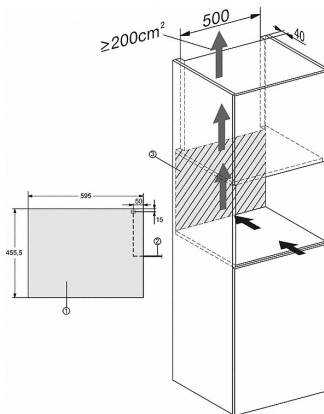

KWT 7112 iG

Einbau-Weinschrank

mit FlexiFrame Plus und Push2open für anspruchsvollste Weinliebhaber.

<b>Technische Daten</b>	
Nischenbreite in mm	560
Nischenhöhe in mm	450
Nischentiefe in mm	550
Gerätebreite in mm	595
Gerätehöhe in mm	455
Gerätetiefe in mm	559
Gewicht in kg	36,0
Klimaklasse	SN-ST
Kühlzone in l	47
Weintemperierzone in l	47
Gesamtnutzinhalt in l	47
Platzangebot für die Anzahl von 0,75l Bordeauxflaschen	18 Flaschen
Geräuschkategorie (A-D)	B
Geräusch-Schalleistung in dB(A) re1pW	32
Stromaufnahme in Milliampere (mA)	500
Spannung in V	220-240
Absicherung in A	10
Frequenz in Hz	50
Länge der elektrischen Zuleitung in m	2,2
Leuchtmittel tauschen	Kundendienst
Phasenanzahl	1
<b>Mitgeliefertes Zubehör</b>	
Active AirClean Filter	•

KWT7112 iG, \*Fußnote (Skizze)

\* Geräte mit Glasfront  
\*\* Geräte mit Metallfront  
1) Ansicht von Vorne  
2) Netzanschlussleitung, L= 2200mm  
3) In diesem Bereich kein ELT-Anschluss

KWT7112iG, KWT6112iG, Innenraummaße (Skizze)