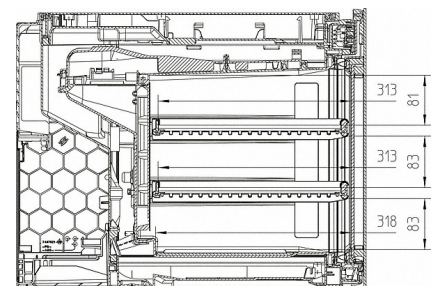

KWT 7112 iG

Einbau-Weinschrank

mit FlexiFrame Plus und Push2open für anspruchsvollste Weinliebhaber.

<b>Technische Daten</b>	
Nischenbreite in mm	560
Nischenhöhe in mm	450
Nischentiefe in mm	550
Gerätebreite in mm	595
Gerätehöhe in mm	455
Gerätetiefe in mm	559
Gewicht in kg	36,0
Klimaklasse	SN-ST
Kühlzone in l	47
Weintemperierzone in l	47
Gesamtnutzinhalt in l	47
Platzangebot für die Anzahl von 0,75l Bordeauxflaschen	18 Flaschen
Geräuschkategorie (A-D)	B
Geräusch-Schalleistung in dB(A) re1pW	32
Stromaufnahme in Milliampere (mA)	500
Spannung in V	220-240
Absicherung in A	10
Frequenz in Hz	50
Länge der elektrischen Zuleitung in m	2,2
Leuchtmittel tauschen	Kundendienst
Phasenanzahl	1
<b>Mitgeliefertes Zubehör</b>	
Active AirClean Filter	•

KWT 7112 iG

Einbau-Weinschrank

mit FlexiFrame Plus und Push2open für anspruchsvollste Weinliebhaber.

KWT7112 iG, \*Fußnote (Skizze)

\* Geräte mit Glasfront  
\*\* Geräte mit Metallfront

KWT7112 iG (Skizze)

KWT7112 iG, \*Fußnote (Skizze)

\* Geräte mit Glasfront  
\*\* Geräte mit Metallfront  
1) Ansicht von Vorne  
2) Netzanschlussleitung, L= 2200mm  
3) In diesem Bereich kein ELT-Anschluss

KWT7112iG, KWT6112iG, Innenraummaße (Skizze)