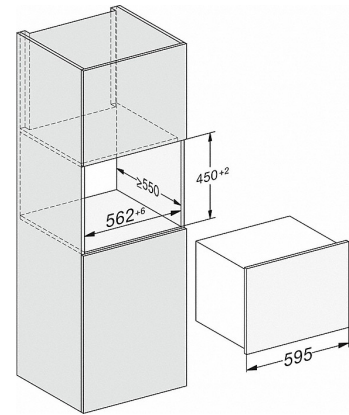

KWT7112 iG (Skizze)