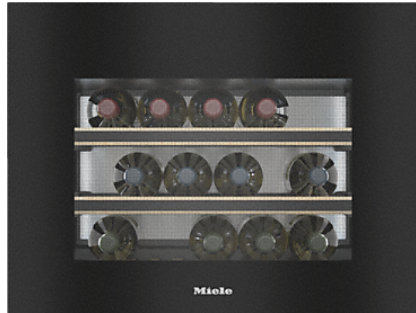

EAN : 4002516150923 / Materialnummer : 11186580

<b>Gerätekategorie</b>	
Weinschrank	•
<b>Bauform</b>	
Einbaugerät	•
Einbaugerät integriert	•
Türanschlag	unten
<b>Design</b>	
Frontfarbe	Obsidianschwarz Glas
Beleuchtung Weinzone	LED-Beleuchtung
<b>Bedienkomfort</b>	
Vernetzung mit Miele@home	•
Erforderliches nachkaufbares Zubehör Miele@home	XKS 3130 W XKV 3000 KF
DynaCool	•
SoftClose	•
Türöffnungshilfe	Push2open
Push2open	•
Anzahl der Holzroste	3
Anzahl Holzroste FlexiFrame	2
Anzahl Holzroste FlexiFrame Plus	2
Vibrationsarme Lagerung	•
<b>Steuerung</b>	
Bedienkonzept	TouchControl
Anzahl Temperaturzonen	1
Einstellbarer Temperaturbereich in °C	5
<b>Effizienz und Nachhaltigkeit</b>	
Energieeffizienzklasse (A - G)	G
Energieverbrauch pro Jahr in kWh	115,71
Energieverbrauch in 24 h in kWh	0,317
<b>Sicherheit</b>	
Verriegelungsfunktion	•
Akustischer Türalarm	•
Akustischer Temperaturalarm	•
Optischer Türalarm	•
Optischer Temperaturalarm	•

KWT 7112 iG

Einbau-Weinschrank

mit FlexiFrame Plus und Push2open für anspruchsvollste Weinliebhaber.

<b>Technische Daten</b>	
Nischenbreite in mm	560
Nischenhöhe in mm	450
Nischentiefe in mm	550
Gerätebreite in mm	595
Gerätehöhe in mm	455
Gerätetiefe in mm	559
Gewicht in kg	36,0
Klimaklasse	SN-ST
Kühlzone in l	47
Weintemperierzone in l	47
Gesamtnutzinhalt in l	47
Platzangebot für die Anzahl von 0,75l Bordeauxflaschen	18 Flaschen
Geräuschkategorie (A-D)	B
Geräusch-Schalleistung in dB(A) re1pW	32
Stromaufnahme in Milliampere (mA)	500
Spannung in V	220-240
Absicherung in A	10
Frequenz in Hz	50
Länge der elektrischen Zuleitung in m	2,2
Leuchtmittel tauschen	Kundendienst
Phasenanzahl	1
<b>Mitgeliefertes Zubehör</b>	
Active AirClean Filter	•

KWT 7112 iG

Einbau-Weinschrank

mit FlexiFrame Plus und Push2open für anspruchsvollste Weinliebhaber.

KWT7112 iG, \*Fußnote (Skizze)

\* Geräte mit Glasfront  
\*\* Geräte mit Metallfront

KWT7112 iG (Skizze)