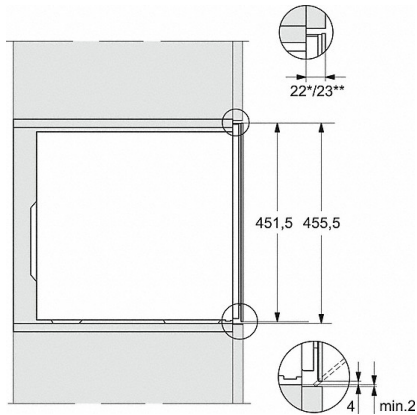

KWT 7112 iG

Einbau-Weinschrank

mit FlexiFrame Plus und Push2open für anspruchsvollste Weinliebhaber.

KWT7112 iG, *Fußnote (Skizze)

* Geräte mit Glasfront
** Geräte mit Metallfront