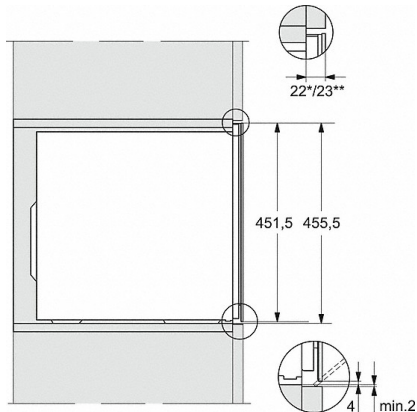

KWT 7112 iG

Einbau-Weinschrank

mit FlexiFrame Plus und Push2open für anspruchsvollste Weinliebhaber.

KWT7112 iG, *Fußnote (Skizze)

- Geräte mit Glasfront
- ** Geräte mit Metallfront