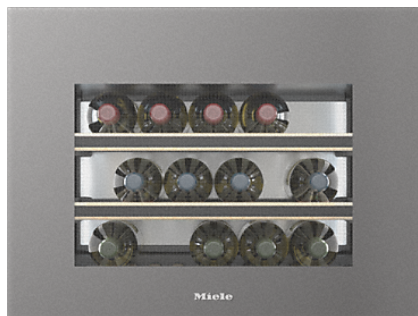

Miele

Mein Prospekt

KWT 7112 iG

Einbau-Weinschrank

mit FlexiFrame Plus und Push2open für anspruchsvollste Weinliebhaber.

- Exzellente Lagerung größerer Weinflaschen dank FlexiFrame Plus
- Perfektes Design für grifflose Küchen-Push2open
- Keine Gerüche im Kühlraum dank des Active AirClean-Filters
- Ihr Weinlager wird perfekt in Szene gesetzt - LED-Beleuchtung
- Optimaler Schutz des Weins durch UV-Filter in getönter Glasfront

EAN : 4002516150916 / Materialnummer : 11186570

Gerätekategorie	
Weinschrank	•
Bauform	
Einbaugerät	•
Einbaugerät integriert	•
Türanschlag	unten
Design	
Frontfarbe	Graphitgrau Glas
Beleuchtung Weinzone	LED-Beleuchtung
Bedienkomfort	
Vernetzung mit Miele@home	•
Erforderliches nachkaufbares Zubehör Miele@home	XKS 3130 W XKV 3000 KF
DynaCool	•
SoftClose	•
Türöffnungshilfe	Push2open
Push2open	•
Anzahl der Holzroste	3
Anzahl Holzroste FlexiFrame	2
Anzahl Holzroste FlexiFrame Plus	2
Vibrationsarme Lagerung	•
Steuerung	
Bedienkonzept	TouchControl
Anzahl Temperaturzonen	1
Einstellbarer Temperaturbereich in °C	5
Effizienz und Nachhaltigkeit	
Energieeffizienzklasse (A - G)	G
Energieverbrauch pro Jahr in kWh	115,71
Energieverbrauch in 24 h in kWh	0,317
Sicherheit	
Verriegelungsfunktion	•
Akustischer Türalarm	•
Akustischer Temperaturalarm	•
Optischer Türalarm	•
Optischer Temperaturalarm	•