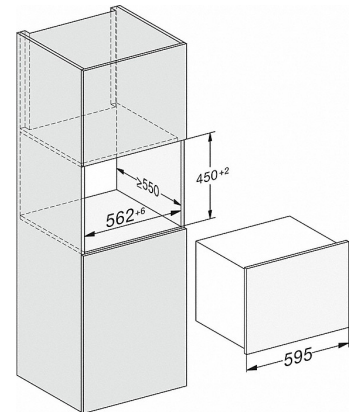

KWT7112 iG (Skizze)