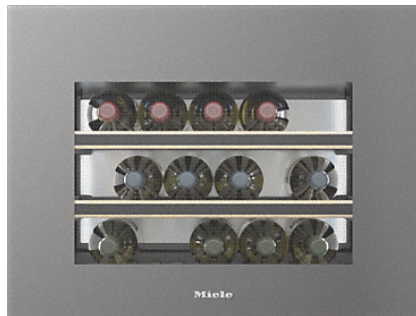

KWT 7112 iG

Einbau-Weinschrank

mit FlexiFrame Plus und Push2open für anspruchsvollste Weinliebhaber.

Technische Daten	
Nischenbreite in mm	560
Nischenhöhe in mm	450
Nischentiefe in mm	550
Gerätebreite in mm	595
Gerätehöhe in mm	455
Gerätetiefe in mm	559
Gewicht in kg	36,0
Klimaklasse	SN-ST
Weintemperierzone in l	47
Gesamtnutzinhalt in l	47
Platzangebot für die Anzahl von 0,75l Bordeauxflaschen	18 Flaschen
Geräuschkategorie (A-D)	B
Geräusch-Schalleistung in dB(A) re1pW	32
Stromaufnahme in Milliampere (mA)	500
Spannung in V	220-240
Absicherung in A	10
Frequenz in Hz	50
Länge der elektrischen Zuleitung in m	2,2
Leuchtmittel tauschen	Kundendienst
Phasenanzahl	1
Mitgeliefertes Zubehör	
Active AirClean Filter	•