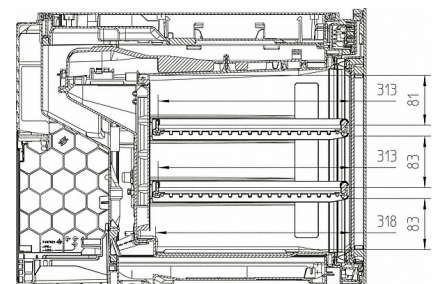

KWT 7112 iG

Einbau-Weinschrank

mit FlexiFrame Plus und Push2open für anspruchsvollste Weinliebhaber.

Technische Daten	
Nischenbreite in mm	560
Nischenhöhe in mm	450
Nischentiefe in mm	550
Gerätebreite in mm	595
Gerätehöhe in mm	455
Gerätetiefe in mm	559
Gewicht in kg	36,0
Klimaklasse	SN-ST
Weintemperierzone in l	47
Gesamtnutzinhalt in l	47
Platzangebot für die Anzahl von 0,75l Bordeauxflaschen	18 Flaschen
Geräuschkategorie (A-D)	B
Geräusch-Schalleistung in dB(A) re1pW	32
Stromaufnahme in Milliampere (mA)	500
Spannung in V	220-240
Absicherung in A	10
Frequenz in Hz	50
Länge der elektrischen Zuleitung in m	2,2
Leuchtmittel tauschen	Kundendienst
Phasenanzahl	1
Mitgeliefertes Zubehör	
Active AirClean Filter	•

KWT 7112 iG

Einbau-Weinschrank

mit FlexiFrame Plus und Push2open für anspruchsvollste Weinliebhaber.

KWT7112 iG, *Fußnote (Skizze)

- * Geräte mit Glasfront
- ** Geräte mit Metallfront

KWT7112 iG (Skizze)

KWT7112 iG, *Fußnote (Skizze)

- * Geräte mit Glasfront
 - ** Geräte mit Metallfront
- 1) Ansicht von Vorne
 - 2) Netzanschlussleitung, L= 2200mm
 - 3) In diesem Bereich kein ELT-Anschluss

KWT7112iG, KWT6112iG, Innenraummaße (Skizze)