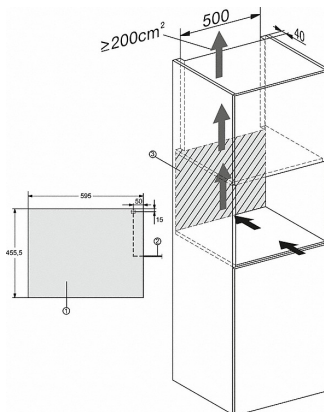

KWT 7112 iG

Einbau-Weinschrank

mit FlexiFrame Plus und Push2open für anspruchsvollste Weinliebhaber.

Technische Daten	
Nischenbreite in mm	560
Nischenhöhe in mm	450
Nischentiefe in mm	550
Gerätebreite in mm	595
Gerätehöhe in mm	455
Gerätetiefe in mm	559
Gewicht in kg	36,0
Klimaklasse	SN-ST
Weintemperierzone in l	47
Gesamtnutzinhalt in l	47
Platzangebot für die Anzahl von 0,75l Bordeauxflaschen	18 Flaschen
Geräuschkategorie (A-D)	B
Geräusch-Schalleistung in dB(A) re1pW	32
Stromaufnahme in Milliampere (mA)	500
Spannung in V	220-240
Absicherung in A	10
Frequenz in Hz	50
Länge der elektrischen Zuleitung in m	2,2
Leuchtmittel tauschen	Kundendienst
Phasenanzahl	1
Mitgeliefertes Zubehör	
Active AirClean Filter	•

KWT 7112 iG

Einbau-Weinschrank

mit FlexiFrame Plus und Push2open für anspruchsvollste Weinliebhaber.

KWT7112 iG, *Fußnote (Skizze)

- * Geräte mit Glasfront
- ** Geräte mit Metallfront

KWT7112 iG (Skizze)

KWT7112 iG, *Fußnote (Skizze)

- * Geräte mit Glasfront
 - ** Geräte mit Metallfront
- 1) Ansicht von Vorne
 - 2) Netzanschlussleitung, L= 2200mm
 - 3) In diesem Bereich kein ELT-Anschluss

KWT7112iG, KWT6112iG, Innenraummaße (Skizze)