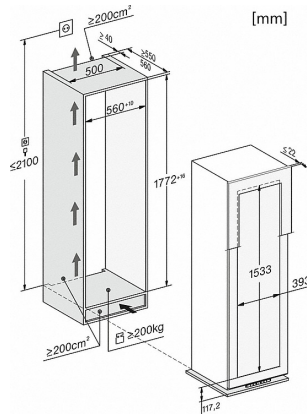

KWT 6722 iS

Einbau-Weintemperierschrank
mit FlexiFrame und SommelierSet für anspruchsvollste Weinliebhaber.

Technische Daten	
Nischenbreite in mm	560
Nischenhöhe in mm	1.772
Niscentiefe in mm	550
Gerätebreite in mm	557
Gerätehöhe in mm	1.770
Gerätetiefe in mm	553
Gewicht in kg	91,0
Befestigungstechnik	Festtür
Max. Türfrontgewicht Kühlteil in kg	20
Klimaklasse	SN-ST
Kühlzone in l	254
Weintemperierzone in l	254
Gesamtnutzinhalt in l	254
Platzangebot für die Anzahl von 0,75l Bordeauxflaschen	80 Flaschen
Geräuschklasse (A-D)	B
Geräusch-Schalleistung in dB(A) re1pW	32
Stromaufnahme in Milliampere (mA)	1.000
Spannung in V	220-240
Absicherung in A	10
Frequenz in Hz	50
Länge der elektrischen Zuleitung in m	2,8
Leuchtmittel tauschen	Kundendienst
Phasenanzahl	1
Mitgeliefertes Zubehör	
Active AirClean Filter	•
Active AirClean Filter	•

KWT 6722 iS

Einbau-Weintemperierschrank mit FlexiFrame und SommelierSet für anspruchsvollste Weinliebhaber.

KWT6722iS, Skizze

KWT6722iS, Innenraummaße (Skizze)

Miele & Cie. KG

Carl-Miele-Straße 29
33332 Gütersloh
miele.de
info@miele.de
Zentrale 05241 89-0