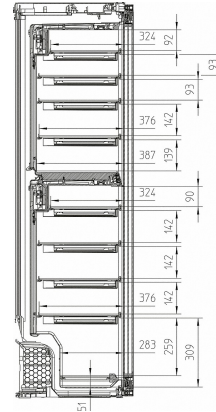

KWT 6722 iS

Einbau-Weintemperierschrank
mit FlexiFrame und SommelierSet für anspruchsvollste Weinliebhaber.

Technische Daten	
Nischenbreite in mm	560
Nischenhöhe in mm	1.772
Niscentiefe in mm	550
Gerätebreite in mm	557
Gerätehöhe in mm	1.770
Gerätetiefe in mm	553
Gewicht in kg	91,0
Befestigungstechnik	Festtür
Max. Türfrontgewicht Kühlteil in kg	20
Klimaklasse	SN-ST
Kühlzone in l	254
Weintemperierzone in l	254
Gesamtnutzinhalt in l	254
Platzangebot für die Anzahl von 0,75l Bordeauxflaschen	80 Flaschen
Geräuschklasse (A-D)	B
Geräusch-Schalleistung in dB(A) re1pW	32
Stromaufnahme in Milliampere (mA)	1.000
Spannung in V	220-240
Absicherung in A	10
Frequenz in Hz	50
Länge der elektrischen Zuleitung in m	2,8
Leuchtmittel tauschen	Kundendienst
Phasenanzahl	1
Mitgeliefertes Zubehör	
Active AirClean Filter	•
Active AirClean Filter	•

KWT 6722 iS

Einbau-Weintemperierschrank mit FlexiFrame und SommelierSet für anspruchsvollste Weinliebhaber.

KWT6722iS, Skizze

KWT6722iS, Innenraummaße (Skizze)

Miele & Cie. KG

Carl-Miele-Straße 29
33332 Gütersloh
miele.de
info@miele.de
Zentrale 05241 89-0