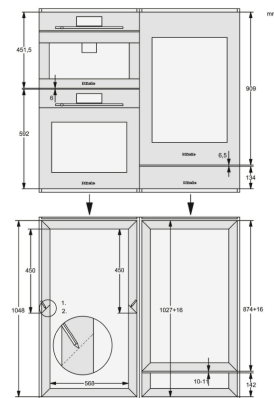

KWT 6422 iG

Einbau-Weintemperierschrank
mit FlexiFrame und Push2open für anspruchsvollste Weinliebhaber.

Technische Daten	
Nischenbreite in mm	560
Nischenhöhe in mm	874
Nischentiefe in mm	550
Gerätebreite in mm	595
Gerätehöhe in mm	909
Gerätetiefe in mm	572
Gewicht in kg	53,0
Klimaklasse	SN
Kühlzone in l	104
Weintemperierzone in l	104
Gesamtnutzzinhalt in l	104
Platzangebot für die Anzahl von 0,75l Bordeauxflaschen	33 Flaschen
Geräuschkategorie (A-D)	B
Geräusch-Schalleistung in dB(A) re1pW	32
Stromaufnahme in Milliampere (mA)	1.000
Spannung in V	220-240
Absicherung in A	10
Frequenz in Hz	50
Länge der elektrischen Zuleitung in m	2,0
Leuchtmittel tauschen	Kundendienst
Phasenanzahl	1
Mitgeliefertes Zubehör	
Active AirClean Filter	•
Active AirClean Filter	•

KWT6422iG, Skizze, Kombi mit 45er Geräten, Seitenansicht

ENB1060, Kombination 2x45er + KWT6422iG, Skizze

KWT6422iG, Innenraummaße (Skizze)

KWT 6422 iG

Einbau-Weintemperierschrank
mit FlexiFrame und Push2open für anspruchsvollste Weinliebhaber.

ENB1060, Kombination 60er & 32er ESW + 2x45er + KWT6422iG, Skizze

ENB1060, Kombination 45er & 60er + KWT 6422 iG & 14er EVS, Skizze

Miele & Cie. KG

Carl-Miele-Straße 29
33332 Gütersloh
miele.de
info@miele.de
Zentrale 05241 89-0