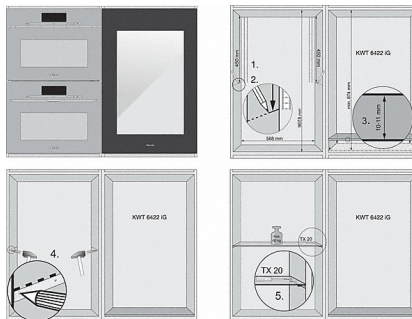

KWT 6422 iG

Einbau-Weintemperierschrank
mit FlexiFrame und Push2open für anspruchsvollste Weinliebhaber.

Technische Daten	
Nischenbreite in mm	560
Nischenhöhe in mm	874
Nischentiefe in mm	550
Gerätebreite in mm	595
Gerätehöhe in mm	909
Gerätetiefe in mm	572
Gewicht in kg	53,0
Klimaklasse	SN
Kühlzone in l	104
Weintemperierzone in l	104
Gesamtnutzzinhalt in l	104
Platzangebot für die Anzahl von 0,75l Bordeauxflaschen	33 Flaschen
Geräuschkategorie (A-D)	B
Geräusch-Schalleistung in dB(A) re1pW	32
Stromaufnahme in Milliampere (mA)	1.000
Spannung in V	220-240
Absicherung in A	10
Frequenz in Hz	50
Länge der elektrischen Zuleitung in m	2,0
Leuchtmittel tauschen	Kundendienst
Phasenanzahl	1
Mitgeliefertes Zubehör	
Active AirClean Filter	•
Active AirClean Filter	•

KWT 6422 iG

Einbau-Weintemperierschrank mit FlexiFrame und Push2open für anspruchsvollste Weinliebhaber.

KWT6422iG, Skizze, frontal

KWT6422iG, Skizze, Seitenansicht

KWT6422iG, Skizze, Kombi mit 45er Geräten

KWT6422iG, Skizze, Kombi mit 45er Geräten, Seitenansicht

ENB1060, Kombination 2x45er + KWT6422iG, Skizze

KWT6422iG, Innenraummaße (Skizze)

KWT 6422 iG

Einbau-Weintemperierschrank
mit FlexiFrame und Push2open für anspruchsvollste Weinliebhaber.