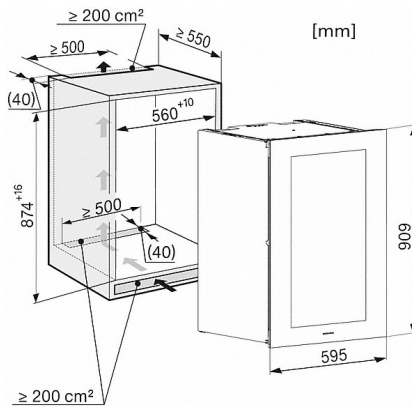

KWT 6422 iG

Einbau-Weintemperierschrank mit FlexiFrame und Push2open für anspruchsvollste Weinliebhaber.

KWT6422iG, Skizze, frontal