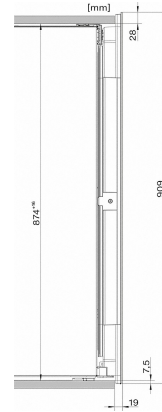

KWT 6422 iG

Einbau-Weintemperierschrank
mit FlexiFrame und Push2open für anspruchsvollste Weinliebhaber.

Technische Daten	
Nischenbreite in mm	560
Nischenhöhe in mm	874
Nischentiefe in mm	550
Gerätebreite in mm	595
Gerätehöhe in mm	909
Gerätetiefe in mm	572
Gewicht in kg	53,0
Klimaklasse	SN
Kühlzone in l	104
Weintemperierzone in l	104
Gesamtnutzzinhalt in l	104
Platzangebot für die Anzahl von 0,75l Bordeauxflaschen	33 Flaschen
Geräuschkategorie (A-D)	B
Geräusch-Schalleistung in dB(A) re1pW	32
Stromaufnahme in Milliampere (mA)	1.000
Spannung in V	220-240
Absicherung in A	10
Frequenz in Hz	50
Länge der elektrischen Zuleitung in m	2,0
Leuchtmittel tauschen	Kundendienst
Phasenanzahl	1
Mitgeliefertes Zubehör	
Active AirClean Filter	•
Active AirClean Filter	•

KWT 6422 iG

Einbau-Weintemperierschrank mit FlexiFrame und Push2open für anspruchsvollste Weinliebhaber.

KWT6422iG, Skizze, frontal

KWT6422iG, Skizze, Seitenansicht

KWT6422iG, Skizze, Kombi mit 45er Geräten

KWT6422iG, Skizze, Kombi mit 45er Geräten, Seitenansicht

ENB1060, Kombination 2x45er + KWT6422iG, Skizze

KWT6422iG, Innenraummaße (Skizze)

KWT 6422 iG

Einbau-Weintemperierschrank
mit FlexiFrame und Push2open für anspruchsvollste Weinliebhaber.