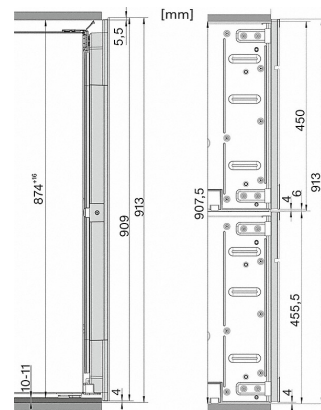

KWT 6422 iG

Einbau-Weintemperierschrank
mit FlexiFrame und Push2open für anspruchsvollste Weinliebhaber.

Technische Daten	
Nischenbreite in mm	560
Nischenhöhe in mm	874
Nischentiefe in mm	550
Gerätebreite in mm	595
Gerätehöhe in mm	909
Gerätetiefe in mm	572
Gewicht in kg	53,0
Klimaklasse	SN
Kühlzone in l	104
Weintemperierzone in l	104
Gesamtnutzzinhalt in l	104
Platzangebot für die Anzahl von 0,75l Bordeauxflaschen	33 Flaschen
Geräuschkategorie (A-D)	B
Geräusch-Schalleistung in dB(A) re1pW	32
Stromaufnahme in Milliampere (mA)	1.000
Spannung in V	220-240
Absicherung in A	10
Frequenz in Hz	50
Länge der elektrischen Zuleitung in m	2,0
Leuchtmittel tauschen	Kundendienst
Phasenanzahl	1
Mitgeliefertes Zubehör	
Active AirClean Filter	•
Active AirClean Filter	•

KWT 6422 iG

Einbau-Weintemperierschrank mit FlexiFrame und Push2open für anspruchsvollste Weinliebhaber.

KWT6422iG, Skizze, frontal

KWT6422iG, Skizze, Seitenansicht

KWT6422iG, Skizze, Kombi mit 45er Geräten

KWT6422iG, Skizze, Kombi mit 45er Geräten, Seitenansicht

ENB1060, Kombination 2x45er + KWT6422iG, Skizze

KWT6422iG, Innenraummaße (Skizze)

KWT 6422 iG

Einbau-Weintemperierschrank
mit FlexiFrame und Push2open für anspruchsvollste Weinliebhaber.