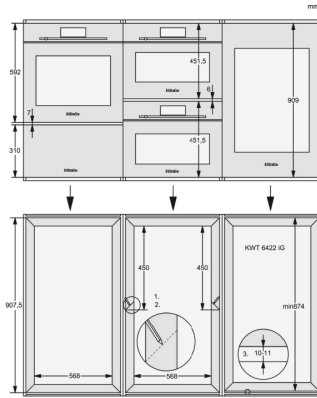

KWT 6422 iG

Einbau-Weintemperierschrank
mit FlexiFrame und Push2open für anspruchsvollste Weinliebhaber.

Technische Daten	
Nischenbreite in mm	560
Nischenhöhe in mm	874
Nischentiefe in mm	550
Gerätebreite in mm	595
Gerätehöhe in mm	909
Gerätetiefe in mm	572
Gewicht in kg	53,0
Klimaklasse	SN
Kühlzone in l	104
Weintemperierzone in l	104
Gesamtnutzzinhalt in l	104
Platzangebot für die Anzahl von 0,75l Bordeauxflaschen	33 Flaschen
Geräuschkategorie (A-D)	B
Geräusch-Schalleistung in dB(A) re1pW	32
Stromaufnahme in Milliampere (mA)	1.000
Spannung in V	220-240
Absicherung in A	10
Frequenz in Hz	50
Länge der elektrischen Zuleitung in m	2,0
Leuchtmittel tauschen	Kundendienst
Phasenanzahl	1
Mitgeliefertes Zubehör	
Active AirClean Filter	•
Active AirClean Filter	•

KWT6422iG, Skizze, Kombi mit 45er Geräten, Seitenansicht

ENB1060, Kombination 2x45er + KWT6422iG, Skizze

KWT6422iG, Innenraummaße (Skizze)

KWT 6422 iG

Einbau-Weintemperierschrank
mit FlexiFrame und Push2open für anspruchsvollste Weinliebhaber.