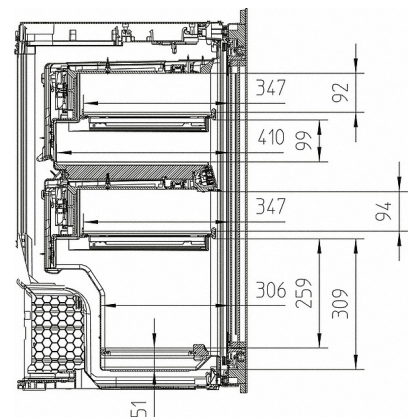

KWT 6422 iG

Einbau-Weintemperierschrank
mit FlexiFrame und Push2open für anspruchsvollste Weinliebhaber.

Technische Daten	
Nischenbreite in mm	560
Nischenhöhe in mm	874
Nischentiefe in mm	550
Gerätebreite in mm	595
Gerätehöhe in mm	909
Gerätetiefe in mm	572
Gewicht in kg	53,0
Klimaklasse	SN
Kühlzone in l	104
Weintemperierzone in l	104
Gesamtnutzzinhalt in l	104
Platzangebot für die Anzahl von 0,75l Bordeauxflaschen	33 Flaschen
Geräuschkategorie (A-D)	B
Geräusch-Schalleistung in dB(A) re1pW	32
Stromaufnahme in Milliampere (mA)	1.000
Spannung in V	220-240
Absicherung in A	10
Frequenz in Hz	50
Länge der elektrischen Zuleitung in m	2,0
Leuchtmittel tauschen	Kundendienst
Phasenanzahl	1
Mitgeliefertes Zubehör	
Active AirClean Filter	•
Active AirClean Filter	•

KWT 6422 iG

Einbau-Weintemperierschrank mit FlexiFrame und Push2open für anspruchsvollste Weinliebhaber.

KWT6422iG, Skizze, frontal

KWT6422iG, Skizze, Seitenansicht

KWT6422iG, Skizze, Kombi mit 45er Geräten

KWT6422iG, Skizze, Kombi mit 45er Geräten, Seitenansicht

ENB1060, Kombination 2x45er + KWT6422iG, Skizze

KWT6422iG, Innenraummaße (Skizze)

KWT 6422 iG

Einbau-Weintemperierschrank
mit FlexiFrame und Push2open für anspruchsvollste Weinliebhaber.