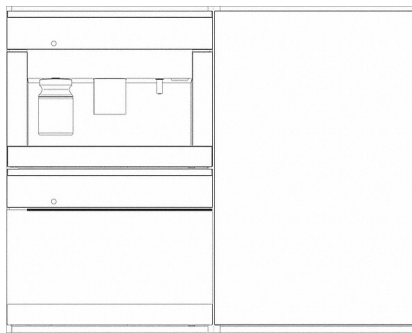

KWT 6422 iG

Einbau-Weintemperierschrank
mit FlexiFrame und Push2open für anspruchsvollste Weinliebhaber.

Technische Daten	
Nischenbreite in mm	560
Nischenhöhe in mm	874
Nischentiefe in mm	550
Gerätebreite in mm	595
Gerätehöhe in mm	909
Gerätetiefe in mm	572
Gewicht in kg	53,0
Klimaklasse	SN
Kühlzone in l	104
Weintemperierzone in l	104
Gesamtnutzzinhalt in l	104
Platzangebot für die Anzahl von 0,75l Bordeauxflaschen	33 Flaschen
Geräuschkategorie (A-D)	B
Geräusch-Schalleistung in dB(A) re1pW	32
Stromaufnahme in Milliampere (mA)	1.000
Spannung in V	220-240
Absicherung in A	10
Frequenz in Hz	50
Länge der elektrischen Zuleitung in m	2,0
Leuchtmittel tauschen	Kundendienst
Phasenanzahl	1
Mitgeliefertes Zubehör	
Active AirClean Filter	•
Active AirClean Filter	•

KWT 6422 iG

Einbau-Weintemperierschrank mit FlexiFrame und Push2open für anspruchsvollste Weinliebhaber.

KWT6422iG, Skizze, frontal

KWT6422iG, Skizze, Seitenansicht

KWT6422iG, Skizze, Kombi mit 45er Geräten

KWT6422iG, Skizze, Kombi mit 45er Geräten, Seitenansicht

ENB1060, Kombination 2x45er + KWT6422iG, Skizze

KWT6422iG, Innenraummaße (Skizze)

KWT 6422 iG

Einbau-Weintemperierschrank
mit FlexiFrame und Push2open für anspruchsvollste Weinliebhaber.