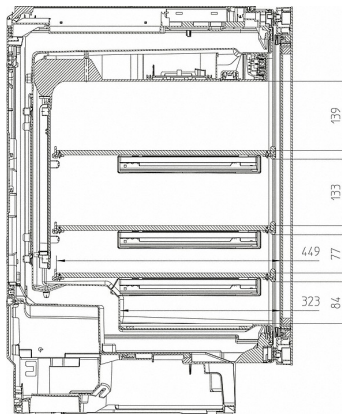

KWT 6312 UGS

Unterbau-Weintemperierschrank

für perfekten Genuss und zeitloses Design, dank Push2open und SommelierSet.

Technische Daten	
Nischenbreite in mm	600
Nischenhöhe in mm	820
Nischentiefe in mm	580
Gerätebreite in mm	597
Gerätehöhe in mm	819
Gerätetiefe in mm	577
Gewicht in kg	45,0
Klimaklasse	SN-ST
Kühlzone in l	110
Weintemperierzone in l	110
Gesamtnutzzinhalt in l	110
Platzangebot für die Anzahl von 0,75l Bordeauxflaschen	46 Flaschen
Geräuschkategorie (A-D)	C
Geräusch-Schalleistung in dB(A) re1pW	37
Stromaufnahme in Milliampere (mA)	800
Spannung in V	220-240
Absicherung in A	10
Frequenz in Hz	50
Länge der elektrischen Zuleitung in m	2,8
Leuchtmittel tauschen	Kundendienst
Phasenanzahl	1
Mitgeliefertes Zubehör	
Active AirClean Filter	•

KWT6312UGS, Innenraummaße (Skizze)

KWT6312UGS, KWT6322UG, KWT6322UG edt/cs (Skizze)

Miele & Cie. KG

Carl-Miele-Straße 29
33332 Gütersloh
miele.de
info@miele.de
Zentrale 05241 89-0

Miele Kundenservice für Hausgeräte