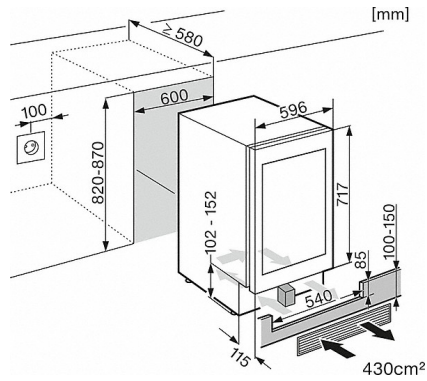

KWT 6312 UGS

Unterbau-Weintemperierschrank für perfekten Genuss und zeitloses Design, dank Push2open und SommelierSet.

KWT6312UGS, KWT6322UG, KWT6322UG edt/cs (Skizze)