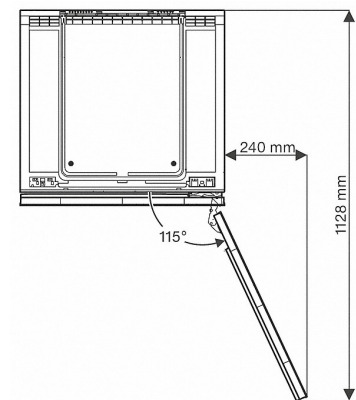

KWT6312UGS, Innenraummaße (Skizze)

KWT6312UGS, KWT6322UG, KWT6322UG edt/cs (Skizze)

Miele & Cie. KG

Carl-Miele-Straße 29
33332 Gütersloh
miele.de
info@miele.de
Zentrale 05241 89-0

Miele Kundenservice für Hausgeräte