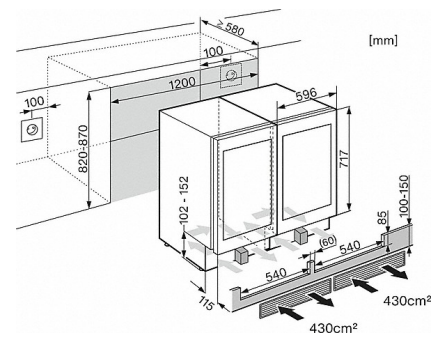

KWT6312UGS, KWT6322UG, KSK6300, Side by Side