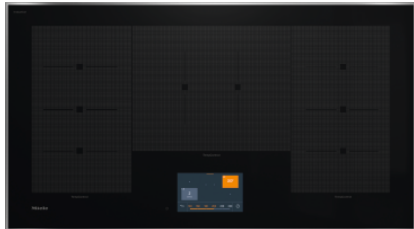

KM 7999 FR

Herdunabhängiges Induktionskochfeld  
mit TempControl für perfekte Bratergebnisse

KM 7999 FR (Skizze)

- 1) vorn
- 2) Netzanschlusskasten mit Netzanschlussleitung, L = 1280 mm, wird dem Gerät lose beigelegt
- 3) Anschluss WLAN Stick