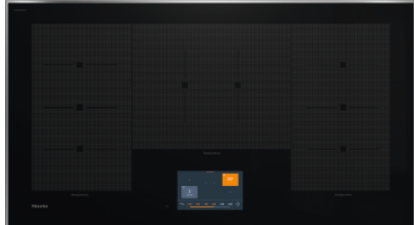

**Miele**

Mein Prospekt

KM 7999 FR

Herdunabhängiges Induktionskochfeld  
mit TempControl für perfekte Bratergebnisse

- Kommunikation mit der Haube - Automatikfunktion Con@ctivity
- Intelligente Bedienung dank Touch-Display
- Mit 8 TempControl Sensoren
- Flexible Kochbereiche für bis zu 5 Kochgeschirre
- In 942 mm Breite mit Edelstahlrahmen für aufliegenden Einbau