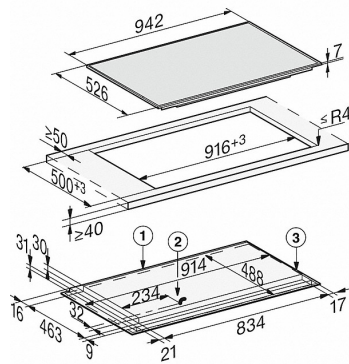

KM 7999 FR

Herdunabhängiges Induktionskochfeld
mit TempControl für perfekte Bratergebnisse

KM 7999 FR (Skizze)

1) vorn
2) Netzanschlusskasten mit Netzanschlussleitung, L = 1280 mm, wird dem Gerät lose beigelegt
3) Anschluss WLAN Stick