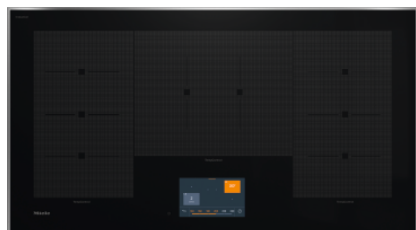

KM 7999 FR

Herdunabhängiges Induktionskochfeld
mit TempControl für perfekte Bratergebnisse

Bedienkomfort	
Vernetzung mit Miele@home	•
Automatikfunktion Con@ctivity 3.0	•
Bedienung über Touch-Display	•
Bedienung über Sensortasten	Touch-Display
TempControl	•
PowerFlex Plus	•
Anzeigefarbe	mehrfarbig
Permanente Topferkennung	•
Topf- und Topfgrößenerkennung	•
Stop&Go-Funktion	•
Recall-Funktion	•
Kurzzeitwecker	•
Abschaltautomatik	•
Individuelle Einstellmöglichkeiten (z.B. Signaltöne)	•
Assistenzprogramme	•
Wischschutz	•
Pflegekomfort	
Leicht zu reinigende Glaskeramik	•
Sicherheit	
Sicherheitsausschaltung	•
Integriertes Kühlgebläse	•
Überhitzungsschutz	•
Restwärmeanzeige	•
Technische Daten	
Abmessungen in mm (Breite)	942
Abmessungen in mm (Höhe)	68
Einbauhöhe mit Anschlusskasten in mm	61
Abmessungen in mm (Tiefe)	526
Ausschnittmaße in mm (Breite) bei aufliegendem Einbau	916
Ausschnittmaße in mm (Tiefe) bei aufliegendem Einbau	500
Gewicht in kg	22
Gesamtanschlusswert in kW	10,350
Spannung in V	230
Frequenz in Hz	50-60
Länge Anschlusskabel in m	1,3
Mitgeliefertes Zubehör	
Anschlusskabel	•
WLAN-Stick XKS 3170 W	•