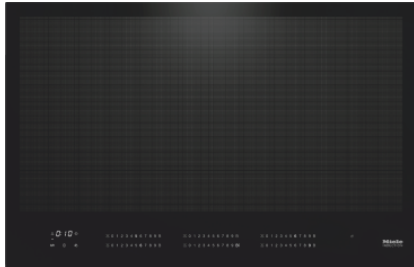

KM 7878 FL

Herdunabhängiges Induktionskochfeld  
mit 800 mm Breite und Vollflächeninduktion für maximale Flexibilität

<b>Effizienz und Nachhaltigkeit</b>	
Leistungsaufnahme im Aus-Zustand in W	0,5
Leistungsaufnahme im Stand-by Modus in W	1,0
Leistungsaufnahme im vernetzten Bereitschaftsbetrieb in W	2,0
Zeitdauer bis automatisches Schalten in Aus-Zustand in min	20
Zeitdauer bis automatisches Schalten in Bereitschaftsbetrieb in min	20
Zeitdauer bis automatisches Schalten in vernetzten Bereitschaftsbetrieb in min	20
<b>Pflegekomfort</b>	
Leicht zu reinigende Glaskeramik	•
<b>Sicherheit</b>	
Sicherheitsausschaltung	•
Verriegelungsfunktion	•
Inbetriebnahmesperre	•
Integriertes Kühlgebläse	•
Überhitzungsschutz	•
Restwärmeanzeige	•
<b>Technische Daten</b>	
Abmessungen in mm (Breite)	800
Abmessungen in mm (Höhe)	51
Einbauhöhe mit Anschlusskasten in mm	51
Abmessungen in mm (Tiefe)	520
Ausschnittmaße in mm (Breite) bei aufliegendem Einbau	780
Ausschnittmaße in mm (Tiefe) bei aufliegendem Einbau	500
Inneres Ausschnittmaß in mm (Breite) bei flächenbündigem Einbau	780
Inneres Ausschnittmaß in mm (Tiefe) bei flächenbündigem Einbau	500
Außeres Ausschnittmaß in mm (Breite) bei flächenbündigem Einbau	804
Außeres Ausschnittmaß in mm (Tiefe) bei flächenbündigem Einbau	524
Gewicht in kg	19
Gesamtanschlusswert in kW	11,000
Spannung in V	230
Frequenz in Hz	50-60
Länge Anschlusskabel in m	1,4
<b>Mitgeliefertes Zubehör</b>	
Anschlusskabel	•

## KM 7878 FL

Herdunabhängiges Induktionskochfeld  
mit 800 mm Breite und Vollflächeninduktion für maximale Flexibilität

KM7678FL, KM7878FL, KM7878-1FLDiamond - aufliegend (Skizze)

- 1) vorn
- 2) Netzanschlusskasten mit Netzanschlussleitung, L = 1440 mm, wird dem Gerät lose beigelegt