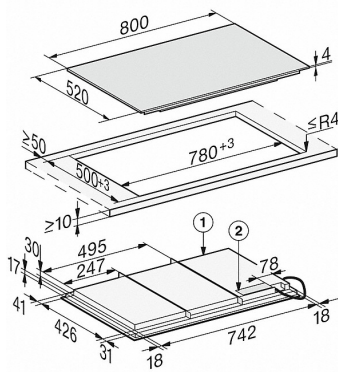

KM 7878 FL

Herdunabhängiges Induktionskochfeld  
mit 800 mm Breite und Vollflächeninduktion für maximale Flexibilität

<b>Effizienz und Nachhaltigkeit</b>	
Leistungsaufnahme im Aus-Zustand in W	0,5
Leistungsaufnahme im Stand-by Modus in W	1,0
Leistungsaufnahme im vernetzten Bereitschaftsbetrieb in W	2,0
Zeitdauer bis automatisches Schalten in Aus-Zustand in min	20
Zeitdauer bis automatisches Schalten in Bereitschaftsbetrieb in min	20
Zeitdauer bis automatisches Schalten in vernetzten Bereitschaftsbetrieb in min	20
<b>Pflegekomfort</b>	
Leicht zu reinigende Glaskeramik	•
<b>Sicherheit</b>	
Sicherheitsausschaltung	•
Verriegelungsfunktion	•
Inbetriebnahmesperre	•
Integriertes Kühlgebläse	•
Überhitzungsschutz	•
Restwärmeanzeige	•
<b>Technische Daten</b>	
Abmessungen in mm (Breite)	800
Abmessungen in mm (Höhe)	51
Einbauhöhe mit Anschlusskasten in mm	51
Abmessungen in mm (Tiefe)	520
Ausschnittmaße in mm (Breite) bei aufliegendem Einbau	780
Ausschnittmaße in mm (Tiefe) bei aufliegendem Einbau	500
Inneres Ausschnittmaß in mm (Breite) bei flächenbündigem Einbau	780
Inneres Ausschnittmaß in mm (Tiefe) bei flächenbündigem Einbau	500
Außeres Ausschnittmaß in mm (Breite) bei flächenbündigem Einbau	804
Außeres Ausschnittmaß in mm (Tiefe) bei flächenbündigem Einbau	524
Gewicht in kg	19
Gesamtanschlusswert in kW	11,000
Spannung in V	230
Frequenz in Hz	50-60
Länge Anschlusskabel in m	1,4
<b>Mitgeliefertes Zubehör</b>	
Anschlusskabel	•

## KM 7878 FL

Herdunabhängiges Induktionskochfeld  
mit 800 mm Breite und Vollflächeninduktion für maximale Flexibilität

KM7678FL, KM7878FL, KM7878-1FLDiamond - aufliegend (Skizze)

- 1) vorn
- 2) Netzanschlusskasten mit Netzanschlussleitung, L = 1440 mm, wird dem Gerät lose beigelegt

KM7678FL, KM7878FL, KM7878-1FLDiamond - flächenbündig (Skizze)

- 1) vorn
- 2) Netzanschlusskasten mit Netzanschlussleitung, L = 1440 mm, wird dem Gerät lose beigelegt
- 3) Stufenfräsung Natursteinarbeitsplatte
- 4) Holzleiste 12 mm (kein mitgeliefertes Zubehör)