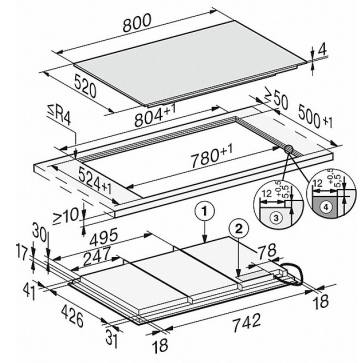

KM 7878 FL

Herdunabhängiges Induktionskochfeld  
mit 800 mm Breite und Vollflächeninduktion für maximale Flexibilität

<b>Effizienz und Nachhaltigkeit</b>	
Leistungsaufnahme im Aus-Zustand in W	0,5
Leistungsaufnahme im Stand-by Modus in W	1,0
Leistungsaufnahme im vernetzten Bereitschaftsbetrieb in W	2,0
Zeitdauer bis automatisches Schalten in Aus-Zustand in min	20
Zeitdauer bis automatisches Schalten in Bereitschaftsbetrieb in min	20
Zeitdauer bis automatisches Schalten in vernetzten Bereitschaftsbetrieb in min	20
<b>Pflegekomfort</b>	
Leicht zu reinigende Glaskeramik	•
<b>Sicherheit</b>	
Sicherheitsausschaltung	•
Verriegelungsfunktion	•
Inbetriebnahmesperre	•
Integriertes Kühlgebläse	•
Überhitzungsschutz	•
Restwärmeanzeige	•
<b>Technische Daten</b>	
Abmessungen in mm (Breite)	800
Abmessungen in mm (Höhe)	51
Einbauhöhe mit Anschlusskasten in mm	51
Abmessungen in mm (Tiefe)	520
Ausschnittmaße in mm (Breite) bei aufliegendem Einbau	780
Ausschnittmaße in mm (Tiefe) bei aufliegendem Einbau	500
Inneres Ausschnittmaß in mm (Breite) bei flächenbündigem Einbau	780
Inneres Ausschnittmaß in mm (Tiefe) bei flächenbündigem Einbau	500
Außeres Ausschnittmaß in mm (Breite) bei flächenbündigem Einbau	804
Außeres Ausschnittmaß in mm (Tiefe) bei flächenbündigem Einbau	524
Gewicht in kg	19
Gesamtanschlusswert in kW	11,000
Spannung in V	230
Frequenz in Hz	50-60
Länge Anschlusskabel in m	1,4
<b>Mitgeliefertes Zubehör</b>	
Anschlusskabel	•

## KM 7878 FL

Herdunabhängiges Induktionskochfeld  
mit 800 mm Breite und Vollflächeninduktion für maximale Flexibilität

KM7678FL, KM7878FL, KM7878-1FLDiamond - aufliegend (Skizze)

- 1) vorn
- 2) Netzanschlusskasten mit Netzanschlussleitung, L = 1440 mm, wird dem Gerät lose beigelegt

KM7678FL, KM7878FL, KM7878-1FLDiamond - flächenbündig (Skizze)

- 1) vorn
- 2) Netzanschlusskasten mit Netzanschlussleitung, L = 1440 mm, wird dem Gerät lose beigelegt
- 3) Stufenfräsung Natursteinarbeitsplatte
- 4) Holzleiste 12 mm (kein mitgeliefertes Zubehör)