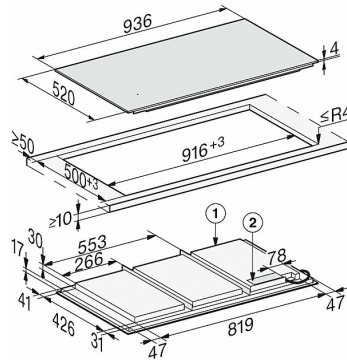

KM 7697 FL

Herdunabhängiges Induktionskochfeld
mit 936 mm Breite und Vollflächeninduktion für maximale Flexibilität

Effizienz und Nachhaltigkeit	
Leistungsaufnahme im Aus-Zustand in W	0,5
Leistungsaufnahme im Stand-by Modus in W	1,0
Leistungsaufnahme im vernetzten Bereitschaftsbetrieb in W	2,0
Zeitdauer bis automatisches Schalten in Aus-Zustand in min	20
Zeitdauer bis automatisches Schalten in Bereitschaftsbetrieb in min	20
Zeitdauer bis automatisches Schalten in vernetzten Bereitschaftsbetrieb in min	20
Pflegekomfort	
Leicht zu reinigende Glaskeramik	•
Sicherheit	
Sicherheitsausschaltung	•
Verriegelungsfunktion	•
Inbetriebnahmesperre	•
Integriertes Kühlgebläse	•
Überhitzungsschutz	•
Restwärmeanzeige	•
Technische Daten	
Abmessungen in mm (Breite)	936
Abmessungen in mm (Höhe)	51
Einbauhöhe mit Anschlusskasten in mm	51
Abmessungen in mm (Tiefe)	520
Ausschnittmaße in mm (Breite) bei aufliegendem Einbau	916
Ausschnittmaße in mm (Tiefe) bei aufliegendem Einbau	500
Inneres Ausschnittmaß in mm (Breite) bei flächenbündigem Einbau	916
Inneres Ausschnittmaß in mm (Tiefe) bei flächenbündigem Einbau	500
Außeres Ausschnittmaß in mm (Breite) bei flächenbündigem Einbau	940
Außeres Ausschnittmaß in mm (Tiefe) bei flächenbündigem Einbau	524
Gewicht in kg	21
Gesamtanschlusswert in kW	11,000
Spannung in V	230
Frequenz in Hz	50-60
Länge Anschlusskabel in m	1,4
Mitgeliefertes Zubehör	
Anschlusskabel	•

KM 7697 FL

Herdunabhängiges Induktionskochfeld
mit 936 mm Breite und Vollflächeninduktion für maximale Flexibilität

KM7697FL, KM7897FL, KM7897-1FLDiamond (Skizze)
aufliegend

- 1) vorn
- 2) Netzanschlusskasten mit Netzanschlussleitung, L = 1440 mm, wird dem Gerät lose beigelegt

KM7697FL, KM7897FL, KM7897-1FLDiamond (Skizze)
flächenbündig

- 1) vorn
- 2) Netzanschlusskasten mit Netzanschlussleitung, L = 1440 mm, wird dem Gerät lose beigelegt
- 3) Stufenfräsung Natursteinarbeitsplatte
- 4) Holzleiste 12 mm (kein mitgeliefertes Zubehör)