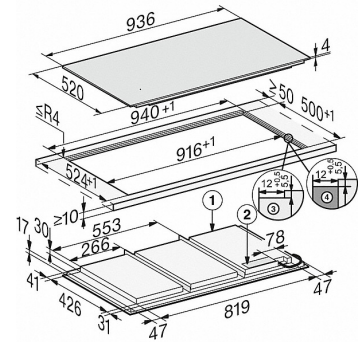

KM 7697 FL

Herdunabhängiges Induktionskochfeld
mit 936 mm Breite und Vollflächeninduktion für maximale Flexibilität

Effizienz und Nachhaltigkeit	
Leistungsaufnahme im Aus-Zustand in W	0,5
Leistungsaufnahme im Stand-by Modus in W	1,0
Leistungsaufnahme im vernetzten Bereitschaftsbetrieb in W	2,0
Zeitdauer bis automatisches Schalten in Aus-Zustand in min	20
Zeitdauer bis automatisches Schalten in Bereitschaftsbetrieb in min	20
Zeitdauer bis automatisches Schalten in vernetzten Bereitschaftsbetrieb in min	20
Pflegekomfort	
Leicht zu reinigende Glaskeramik	•
Sicherheit	
Sicherheitsausschaltung	•
Verriegelungsfunktion	•
Inbetriebnahmesperre	•
Integriertes Kühlgebläse	•
Überhitzungsschutz	•
Restwärmeanzeige	•
Technische Daten	
Abmessungen in mm (Breite)	936
Abmessungen in mm (Höhe)	51
Einbauhöhe mit Anschlusskasten in mm	51
Abmessungen in mm (Tiefe)	520
Ausschnittmaße in mm (Breite) bei aufliegendem Einbau	916
Ausschnittmaße in mm (Tiefe) bei aufliegendem Einbau	500
Inneres Ausschnittmaß in mm (Breite) bei flächenbündigem Einbau	916
Inneres Ausschnittmaß in mm (Tiefe) bei flächenbündigem Einbau	500
Außeres Ausschnittmaß in mm (Breite) bei flächenbündigem Einbau	940
Außeres Ausschnittmaß in mm (Tiefe) bei flächenbündigem Einbau	524
Gewicht in kg	21
Gesamtanschlusswert in kW	11,000
Spannung in V	230
Frequenz in Hz	50-60
Länge Anschlusskabel in m	1,4
Mitgeliefertes Zubehör	
Anschlusskabel	•

KM 7697 FL

Herdunabhängiges Induktionskochfeld
mit 936 mm Breite und Vollflächeninduktion für maximale Flexibilität

KM7697FL, KM7897FL, KM7897-1FLDiamond (Skizze)
aufliegend

- 1) vorn
- 2) Netzanschlusskasten mit Netzanschlussleitung, L = 1440 mm, wird dem Gerät lose beigelegt

KM7697FL, KM7897FL, KM7897-1FLDiamond (Skizze)
flächenbündig

- 1) vorn
- 2) Netzanschlusskasten mit Netzanschlussleitung, L = 1440 mm, wird dem Gerät lose beigelegt
- 3) Stufenfräsung Natursteinarbeitsplatte
- 4) Holzleiste 12 mm (kein mitgeliefertes Zubehör)