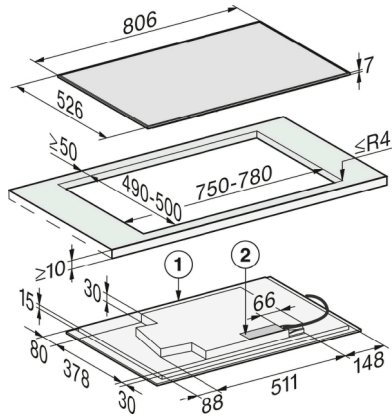

KM 7679 FR

Herdunabhängiges Induktionskochfeld
mit TempControl für perfekte Bratergebnisse

Technische Daten	
Abmessungen in mm (Breite)	806
Abmessungen in mm (Höhe)	52
Einbauhöhe mit Anschlusskasten in mm	45
Abmessungen in mm (Tiefe)	526
Ausschnittmaße in mm (Breite) bei aufliegendem Einbau	750
Ausschnittmaße in mm (Tiefe) bei aufliegendem Einbau	490
Gewicht in kg	13
Gesamtanschlusswert in kW	7,300
Spannung in V	230
Frequenz in Hz	50-60
Länge Anschlusskabel in m	1,4
Mitgeliefertes Zubehör	
Anschlusskabel	•

KM 7679 FR

Herdunabhängiges Induktionskochfeld
mit TempControl für perfekte Bratergebnisse

KM 7679 FR (Skizze)

- 1) vorn
- 2) Netzanschlusskasten mit Netzanschlussleitung, L = 1440 mm, wird dem Gerät lose beigelegt