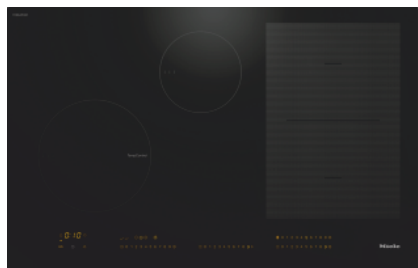

**Miele**

Mein Prospekt

KM 7679 FL

Herdunabhängiges Induktionskochfeld  
mit TempControl für perfekte Bratergebnisse

- Intuitive Schnellanwahl durch Zahlenreihen - SmartSelect
- 4 Kochzonen inkl. 1 PowerFlex-Bereich und 1 TempControl-Zone
- In 800 mm Breite für flächenbündigen oder aufliegenden Einbau
- Kürzeste Ankochzeiten - TwinBooster
- Kommunikation mit der Haube - Automatikfunktion Con@ctivity

EAN : 4002516339595 / Materialnummer : 11506160

<b>Beheizungsart</b>	
Beheizungsart	Induktion
<b>Bauform</b>	
Unabhängig vom Herd	•
<b>Design</b>	
Elegante Glaskeramikoberfläche	•
Farbe der Glaskeramik	Schwarz
Flächenbündiger Einbau	•
Aufliegender Einbau	•
Kombinierbar mit SmartLine	•
<b>Kochzonenausstattung</b>	
Anzahl der Kochzonen	4
Anzahl der Kochbereiche	1
Maximale Anzahl Kochgeschirre	4
<b>PowerFlex-Kochzonen</b>	
Anzahl	2
Art	PowerFlex-Kochzone
Größe in mm	Ø 150 – 230
Max. Leistung in W	2100
Max. Booster-Leistung in W	3000
Max. TwinBooster-Leistung in W	3650
<b>Kochzone</b>	
Position	vorne links
Art	TempControl-Kochzone
Größe in mm	Ø 160-230
Max. Leistung in W	2300
Max. Booster-Leistung in W	3000
Max. TwinBooster-Leistung in W	3650
Position	hinten mittig
Art	Vario-Kochzone
Größe in mm	Ø 100-160
Max. Leistung in W	1400
Max. Booster-Leistung in W	1700
Max. TwinBooster-Leistung in W	2200
Position	rechts
Art	PowerFlex-Kochbereich
Größe in mm	230x390
Max. Leistung in W	3400
Max. Booster-Leistung in W	4800
Max. TwinBooster-Leistung in W	7300