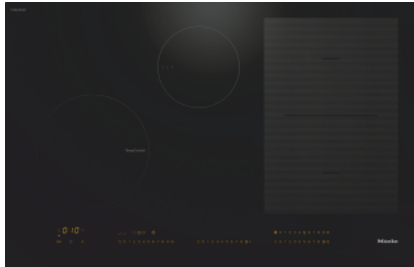

KM 7679 FL

Herdunabhängiges Induktionskochfeld
mit TempControl für perfekte Bratergebnisse

Bedienkomfort	
Vernetzung mit Miele@home	•
Automatikfunktion Con@ctivity 3.0	•
Bedienung über Sensortasten	SmartSelect
TempControl	•
Anzeigefarbe	Gelb
Permanente Topferkennung	•
Topf- und Topfgrößenerkennung	•
Stop&Go-Funktion	•
Recall-Funktion	•
Kurzzeitwecker	•
Abschaltautomatik	•
Ankochautomatik	•
Warmhalten	•
Warmhalten Plus	•
Individuelle Einstellmöglichkeiten (z.B. Signaltöne)	•
Wischschutz	•
Effizienz und Nachhaltigkeit	
Leistungsaufnahme im Aus-Zustand in W	0,5
Leistungsaufnahme im Stand-by Modus in W	1,0
Leistungsaufnahme im vernetzten Bereitschaftsbetrieb in W	2,0
Zeitdauer bis automatisches Schalten in Aus-Zustand in min	20
Zeitdauer bis automatisches Schalten in Bereitschaftsbetrieb in min	20
Zeitdauer bis automatisches Schalten in vernetzten Bereitschaftsbetrieb in min	20
Pflegekomfort	
Leicht zu reinigende Glaskeramik	•
Sicherheit	
Sicherheitsausschaltung	•
Verriegelungsfunktion	•
Inbetriebnahmesperre	•
Integriertes Kühlgebläse	•
Überhitzungsschutz	•
Restwärmearzeige	•