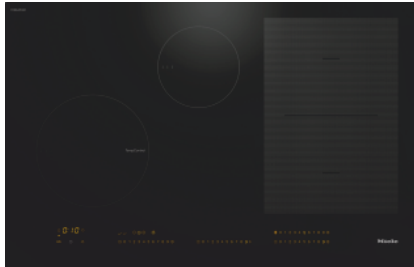

KM 7679 FL

Herdunabhängiges Induktionskochfeld
mit TempControl für perfekte Bratergebnisse

Technische Daten	
Abmessungen in mm (Breite)	800
Abmessungen in mm (Höhe)	51
Einbauhöhe mit Anschlusskasten in mm	45
Abmessungen in mm (Tiefe)	520
Ausschnittmaße in mm (Breite) bei aufliegendem Einbau	780
Ausschnittmaße in mm (Tiefe) bei aufliegendem Einbau	500
Inneres Ausschnittmaß in mm (Breite) bei flächenbündigem Einbau	780
Inneres Ausschnittmaß in mm (Tiefe) bei flächenbündigem Einbau	500
Außeres Ausschnittmaß in mm (Breite) bei flächenbündigem Einbau	804
Außeres Ausschnittmaß in mm (Tiefe) bei flächenbündigem Einbau	524
Gewicht in kg	13
Gesamtanschlusswert in kW	7,300
Spannung in V	230
Frequenz in Hz	50-60
Länge Anschlusskabel in m	1,4
Mitgeliefertes Zubehör	
Anschlusskabel	•