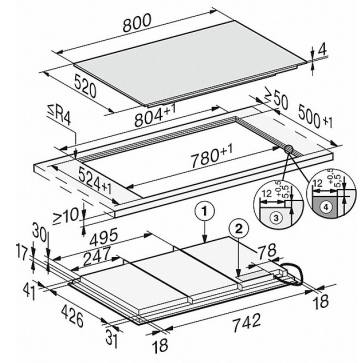

KM 7678 FL

Herdunabhängiges Induktionskochfeld  
mit 800 mm Breite und Vollflächeninduktion für maximale Flexibilität

<b>Effizienz und Nachhaltigkeit</b>	
Leistungsaufnahme im Aus-Zustand in W	0,5
Leistungsaufnahme im Stand-by Modus in W	1,0
Leistungsaufnahme im vernetzten Bereitschaftsbetrieb in W	2,0
Zeitdauer bis automatisches Schalten in Aus-Zustand in min	20
Zeitdauer bis automatisches Schalten in Bereitschaftsbetrieb in min	20
Zeitdauer bis automatisches Schalten in vernetzten Bereitschaftsbetrieb in min	20
<b>Pflegekomfort</b>	
Leicht zu reinigende Glaskeramik	•
<b>Sicherheit</b>	
Sicherheitsausschaltung	•
Verriegelungsfunktion	•
Inbetriebnahmesperre	•
Integriertes Kühlgebläse	•
Überhitzungsschutz	•
Restwärmeanzeige	•
<b>Technische Daten</b>	
Abmessungen in mm (Breite)	800
Abmessungen in mm (Höhe)	51
Einbauhöhe mit Anschlusskasten in mm	51
Abmessungen in mm (Tiefe)	520
Ausschnittmaße in mm (Breite) bei aufliegendem Einbau	780
Ausschnittmaße in mm (Tiefe) bei aufliegendem Einbau	500
Inneres Ausschnittmaß in mm (Breite) bei flächenbündigem Einbau	780
Inneres Ausschnittmaß in mm (Tiefe) bei flächenbündigem Einbau	500
Außeres Ausschnittmaß in mm (Breite) bei flächenbündigem Einbau	804
Außeres Ausschnittmaß in mm (Tiefe) bei flächenbündigem Einbau	524
Gewicht in kg	19
Gesamtanschlusswert in kW	11,000
Spannung in V	230
Frequenz in Hz	50-60
Länge Anschlusskabel in m	1,4
<b>Mitgeliefertes Zubehör</b>	
Anschlusskabel	•

## KM 7678 FL

Herdunabhängiges Induktionskochfeld  
mit 800 mm Breite und Vollflächeninduktion für maximale Flexibilität

KM7678FL, KM7878FL, KM7878-1FLDiamond - aufliegend (Skizze)

- 1) vorn
- 2) Netzanschlusskasten mit Netzanschlussleitung, L = 1440 mm, wird dem Gerät lose beigelegt

KM7678FL, KM7878FL, KM7878-1FLDiamond - flächenbündig (Skizze)

- 1) vorn
- 2) Netzanschlusskasten mit Netzanschlussleitung, L = 1440 mm, wird dem Gerät lose beigelegt
- 3) Stufenfräsung Natursteinarbeitsplatte
- 4) Holzleiste 12 mm (kein mitgeliefertes Zubehör)