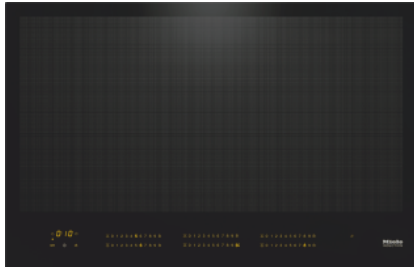

KM 7678 FL

Herdunabhängiges Induktionskochfeld  
mit 800 mm Breite und Vollflächeninduktion für maximale Flexibilität

<b>Effizienz und Nachhaltigkeit</b>	
Leistungsaufnahme im Aus-Zustand in W	0,5
Leistungsaufnahme im Stand-by Modus in W	1,0
Leistungsaufnahme im vernetzten Bereitschaftsbetrieb in W	2,0
Zeitdauer bis automatisches Schalten in Aus-Zustand in min	20
Zeitdauer bis automatisches Schalten in Bereitschaftsbetrieb in min	20
Zeitdauer bis automatisches Schalten in vernetzten Bereitschaftsbetrieb in min	20
<b>Pflegekomfort</b>	
Leicht zu reinigende Glaskeramik	•
<b>Sicherheit</b>	
Sicherheitsausschaltung	•
Verriegelungsfunktion	•
Inbetriebnahmesperre	•
Integriertes Kühlgebläse	•
Überhitzungsschutz	•
Restwärmeanzeige	•
<b>Technische Daten</b>	
Abmessungen in mm (Breite)	800
Abmessungen in mm (Höhe)	51
Einbauhöhe mit Anschlusskasten in mm	51
Abmessungen in mm (Tiefe)	520
Ausschnittmaße in mm (Breite) bei aufliegendem Einbau	780
Ausschnittmaße in mm (Tiefe) bei aufliegendem Einbau	500
Inneres Ausschnittmaß in mm (Breite) bei flächenbündigem Einbau	780
Inneres Ausschnittmaß in mm (Tiefe) bei flächenbündigem Einbau	500
Außeres Ausschnittmaß in mm (Breite) bei flächenbündigem Einbau	804
Außeres Ausschnittmaß in mm (Tiefe) bei flächenbündigem Einbau	524
Gewicht in kg	19
Gesamtanschlusswert in kW	11,000
Spannung in V	230
Frequenz in Hz	50-60
Länge Anschlusskabel in m	1,4
<b>Mitgeliefertes Zubehör</b>	
Anschlusskabel	•

## KM 7678 FL

Herdunabhängiges Induktionskochfeld  
mit 800 mm Breite und Vollflächeninduktion für maximale Flexibilität

KM7678FL, KM7878FL, KM7878-1FLDiamond - aufliegend (Skizze)

- 1) vorn
- 2) Netzanschlusskasten mit Netzanschlussleitung, L = 1440 mm, wird dem Gerät lose beigelegt