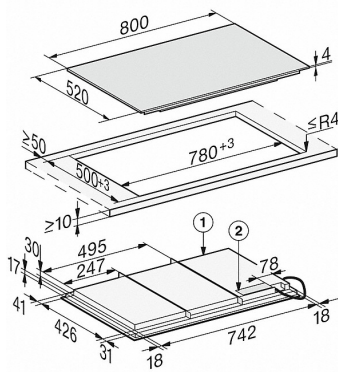

KM 7678 FL

Herdunabhängiges Induktionskochfeld  
mit 800 mm Breite und Vollflächeninduktion für maximale Flexibilität

<b>Effizienz und Nachhaltigkeit</b>	
Leistungsaufnahme im Aus-Zustand in W	0,5
Leistungsaufnahme im Stand-by Modus in W	1,0
Leistungsaufnahme im vernetzten Bereitschaftsbetrieb in W	2,0
Zeitdauer bis automatisches Schalten in Aus-Zustand in min	20
Zeitdauer bis automatisches Schalten in Bereitschaftsbetrieb in min	20
Zeitdauer bis automatisches Schalten in vernetzten Bereitschaftsbetrieb in min	20
<b>Pflegekomfort</b>	
Leicht zu reinigende Glaskeramik	•
<b>Sicherheit</b>	
Sicherheitsausschaltung	•
Verriegelungsfunktion	•
Inbetriebnahmesperre	•
Integriertes Kühlgebläse	•
Überhitzungsschutz	•
Restwärmeanzeige	•
<b>Technische Daten</b>	
Abmessungen in mm (Breite)	800
Abmessungen in mm (Höhe)	51
Einbauhöhe mit Anschlusskasten in mm	51
Abmessungen in mm (Tiefe)	520
Ausschnittmaße in mm (Breite) bei aufliegendem Einbau	780
Ausschnittmaße in mm (Tiefe) bei aufliegendem Einbau	500
Inneres Ausschnittmaß in mm (Breite) bei flächenbündigem Einbau	780
Inneres Ausschnittmaß in mm (Tiefe) bei flächenbündigem Einbau	500
Außeres Ausschnittmaß in mm (Breite) bei flächenbündigem Einbau	804
Außeres Ausschnittmaß in mm (Tiefe) bei flächenbündigem Einbau	524
Gewicht in kg	19
Gesamtanschlusswert in kW	11,000
Spannung in V	230
Frequenz in Hz	50-60
Länge Anschlusskabel in m	1,4
<b>Mitgeliefertes Zubehör</b>	
Anschlusskabel	•

## KM 7678 FL

Herdunabhängiges Induktionskochfeld  
mit 800 mm Breite und Vollflächeninduktion für maximale Flexibilität

KM7678FL, KM7878FL, KM7878-1FLDiamond - aufliegend (Skizze)

- 1) vorn
- 2) Netzanschlusskasten mit Netzanschlussleitung, L = 1440 mm, wird dem Gerät lose beigelegt

KM7678FL, KM7878FL, KM7878-1FLDiamond - flächenbündig (Skizze)

- 1) vorn
- 2) Netzanschlusskasten mit Netzanschlussleitung, L = 1440 mm, wird dem Gerät lose beigelegt
- 3) Stufenfräsung Natursteinarbeitsplatte
- 4) Holzleiste 12 mm (kein mitgeliefertes Zubehör)