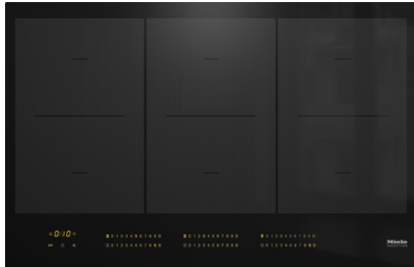

Miele

Mein Prospekt

KM 7575 FL

Herdunabhängiges Induktionskochfeld
mit 3 PowerFlex-Kochbereichen für maximale Leistungsstärke

- Intuitive Schnellanwahl durch Zahlenreihen - SmartSelect
- 6 Kochzonen inkl. 3 leistungsstarken PowerFlex-Kochbereichen
- In 800 mm Breite für flächenbündigen oder aufliegenden Einbau
- Kürzeste Ankochzeiten - TwinBooster
- Kommunikation mit der Haube - Automatikfunktion Con@ctivity

KM 7575 FL

Herdunabhängiges Induktionskochfeld
mit 3 PowerFlex-Kochbereichen für maximale Leistungsstärke

Technische Daten	
Abmessungen in mm (Breite)	800
Abmessungen in mm (Höhe)	51
Einbauhöhe mit Anschlusskasten in mm	51
Abmessungen in mm (Tiefe)	520
Ausschnittmaße in mm (Breite) bei aufliegendem Einbau	780
Ausschnittmaße in mm (Tiefe) bei aufliegendem Einbau	500
Inneres Ausschnittmaß in mm (Breite) bei flächenbündigem Einbau	780
Inneres Ausschnittmaß in mm (Tiefe) bei flächenbündigem Einbau	500
Außeres Ausschnittmaß in mm (Breite) bei flächenbündigem Einbau	804
Außeres Ausschnittmaß in mm (Tiefe) bei flächenbündigem Einbau	524
Gewicht in kg	16
Gesamtanschlusswert in kW	11,000
Spannung in V	230
Frequenz in Hz	50-60
Länge Anschlusskabel in m	1,4
Mitgeliefertes Zubehör	
Anschlusskabel	•

KM 7575 FL

Herdunabhängiges Induktionskochfeld
mit 3 PowerFlex-Kochbereichen für maximale Leistungsstärke

KM 7575 FL aufliegend (Skizze)

1) vorn, 2) Netzanschlusskasten mit Netzanschlussleitung, L = 1440 mm