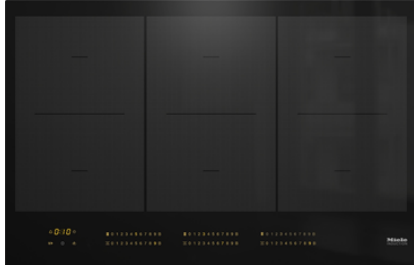

Miele

Mein Prospekt

KM 7575 FL

Herdunabhängiges Induktionskochfeld
mit 3 PowerFlex-Kochbereichen für maximale Leistungsstärke

- Intuitive Schnellanwahl durch Zahlenreihen - SmartSelect
- 6 Kochzonen inkl. 3 leistungsstarken PowerFlex-Kochbereichen
- In 800 mm Breite für flächenbündigen oder aufliegenden Einbau
- Kürzeste Ankochzeiten - TwinBooster
- Kommunikation mit der Haube - Automatikfunktion Con@ctivity

KM 7575 FL

Herdunabhängiges Induktionskochfeld
mit 3 PowerFlex-Kochbereichen für maximale Leistungsstärke

Technische Daten	
Abmessungen in mm (Breite)	800
Abmessungen in mm (Höhe)	51
Einbauhöhe mit Anschlusskasten in mm	51
Abmessungen in mm (Tiefe)	520
Ausschnittmaße in mm (Breite) bei aufliegendem Einbau	780
Ausschnittmaße in mm (Tiefe) bei aufliegendem Einbau	500
Inneres Ausschnittmaß in mm (Breite) bei flächenbündigem Einbau	780
Inneres Ausschnittmaß in mm (Tiefe) bei flächenbündigem Einbau	500
Außeres Ausschnittmaß in mm (Breite) bei flächenbündigem Einbau	804
Außeres Ausschnittmaß in mm (Tiefe) bei flächenbündigem Einbau	524
Gewicht in kg	16
Gesamtanschlusswert in kW	11,000
Spannung in V	230
Frequenz in Hz	50-60
Länge Anschlusskabel in m	1,4
Mitgeliefertes Zubehör	
Anschlusskabel	•