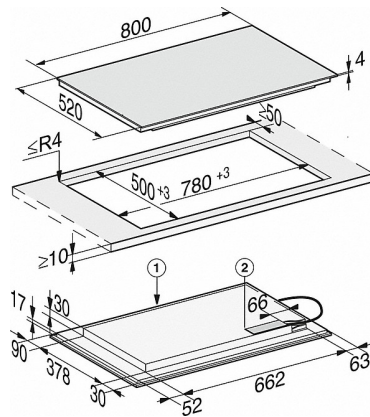

KM 7575 FL

Herdunabhängiges Induktionskochfeld
mit 3 PowerFlex-Kochbereichen für maximale Leistungsstärke

Technische Daten	
Abmessungen in mm (Breite)	800
Abmessungen in mm (Höhe)	51
Einbauhöhe mit Anschlusskasten in mm	51
Abmessungen in mm (Tiefe)	520
Ausschnittmaße in mm (Breite) bei aufliegendem Einbau	780
Ausschnittmaße in mm (Tiefe) bei aufliegendem Einbau	500
Inneres Ausschnittmaß in mm (Breite) bei flächenbündigem Einbau	780
Inneres Ausschnittmaß in mm (Tiefe) bei flächenbündigem Einbau	500
Außeres Ausschnittmaß in mm (Breite) bei flächenbündigem Einbau	804
Außeres Ausschnittmaß in mm (Tiefe) bei flächenbündigem Einbau	524
Gewicht in kg	16
Gesamtanschlusswert in kW	11,000
Spannung in V	230
Frequenz in Hz	50-60
Länge Anschlusskabel in m	1,4
Mitgeliefertes Zubehör	
Anschlusskabel	•

KM 7575 FL

Herdunabhängiges Induktionskochfeld
mit 3 PowerFlex-Kochbereichen für maximale Leistungsstärke

KM 7575 FL aufliegend (Skizze)

1) vorn, 2) Netzanschlusskasten mit Netzanschlussleitung, L = 1440 mm