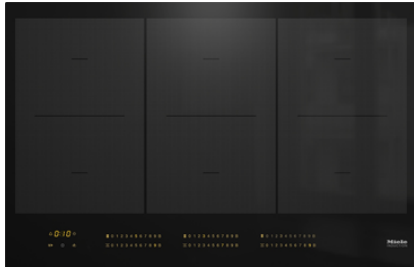

KM 7575 FL

Herdunabhängiges Induktionskochfeld
mit 3 PowerFlex-Kochbereichen für maximale Leistungsstärke

Bedienkomfort	
Vernetzung mit Miele@home	•
Automatikfunktion Con@ctivity 3.0	•
Bedienung über Sensortasten	SmartSelect
Anzeigefarbe	Gelb
Permanente Topferkennung	•
Topf- und Topfgrößenerkennung	•
Stop&Go-Funktion	•
Recall-Funktion	•
Kurzzeitwecker	•
Abschaltautomatik	•
Ankochautomatik	•
Warmhalten	•
Individuelle Einstellmöglichkeiten (z.B. Signaltöne)	•
Wischschutz	•
Effizienz und Nachhaltigkeit	
Leistungsaufnahme im Aus-Zustand in W	0,5
Leistungsaufnahme im Stand-by Modus in W	1,0
Leistungsaufnahme im vernetzten Bereitschaftsbetrieb in W	2,0
Zeitdauer bis automatisches Schalten in Aus-Zustand in min	20
Zeitdauer bis automatisches Schalten in Bereitschaftsbetrieb in min	20
Zeitdauer bis automatisches Schalten in vernetzten Bereitschaftsbetrieb in min	20
Pflegekomfort	
Leicht zu reinigende Glaskeramik	•
Sicherheit	
Sicherheitsausschaltung	•
Verriegelungsfunktion	•
Inbetriebnahmesperre	•
Integriertes Kühlgebläse	•
Überhitzungsschutz	•
Restwärmanzeige	•