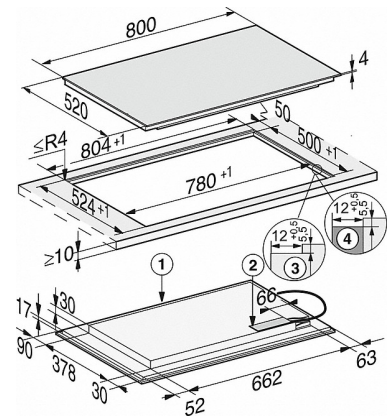

KM 7575 FL flächenbündig (Skizze)

1) vorn, 2) Netzanschlusskasten mit Netzanschlussleitung, L = 1440 mm, 3) Stufenfräsung Natursteinarbeitsplatte, 4) Holzleiste 12 mm (nicht im Lieferumfang enthalten)