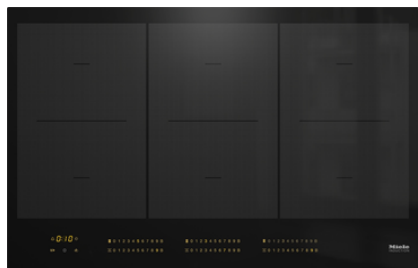

Miele

Mein Prospekt

KM 7575 FL

Herdunabhängiges Induktionskochfeld
mit 3 PowerFlex-Kochbereichen für maximale Leistungsstärke

- Intuitive Schnellanwahl durch Zahlenreihen - SmartSelect
- 6 Kochzonen inkl. 3 leistungsstarken PowerFlex-Kochbereichen
- In 800 mm Breite für flächenbündigen oder aufliegenden Einbau
- Kürzeste Ankochzeiten - TwinBooster
- Kommunikation mit der Haube - Automatikfunktion Con@ctivity

EAN : 4002516138631 / Materialnummer : 11022980

Beheizungsart	
Beheizungsart	Induktion
Bauform	
Unabhängig vom Herd	•
Design	
Elegante Glaskeramikoberfläche	•
Farbe der Glaskeramik	Schwarz
Flächenbündiger Einbau	•
Aufliegender Einbau	•
Kombinierbar mit SmartLine	•
Kochzonenausstattung	
Anzahl der Kochzonen	6
Anzahl der Kochbereiche	3
Maximale Anzahl Kochgeschirre	6
PowerFlex-Kochzonen	
Anzahl	6
Art	PowerFlex-Kochzone
Größe in mm	Ø 150 – 230
Max. Leistung in W	2100
Max. Booster-Leistung in W	3000
Max. TwinBooster-Leistung in W	3650
Kochzone	
Position	links
Art	PowerFlex-Kochbereich
Größe in mm	230x390
Max. Leistung in W	3150
Max. Booster-Leistung in W	3400
Max. TwinBooster-Leistung in W	3650
Position	mittig
Art	PowerFlex-Kochbereich
Größe in mm	230x390
Max. Leistung in W	3400
Max. Booster-Leistung in W	4800
Max. TwinBooster-Leistung in W	7300
Position	rechts
Art	PowerFlex-Kochbereich
Größe in mm	230x390
Max. Leistung in W	3400
Max. Booster-Leistung in W	4800
Max. TwinBooster-Leistung in W	7300