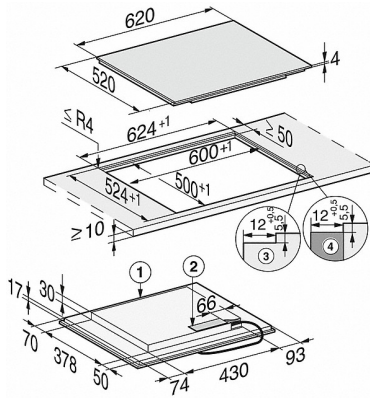

KM 7464 FL

Herdunabhängiges Induktionskochfeld
mit PowerFlex-Kochbereich für maximale Leistungsstärke

KM 7464 FL, KM 7465 FL (Skizze) flächenbündig

1) vorn, 2) Netzanschlusskasten mit Netzanschlussleitung, L = 1440 mm, 3) Stufenfräsung Natursteinarbeitsplatte, 4) Holzleiste 12 mm (kein mitgeliefertes Zubehör)