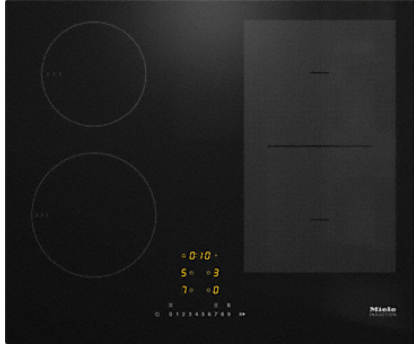

KM 7464 FL

Herdunabhängiges Induktionskochfeld
mit PowerFlex-Kochbereich für maximale Leistungsstärke

KM 7464 FL, KM 7465 FL (Skizze) flächenbündig

1) vorn, 2) Netzanschlusskasten mit Netzanschlussleitung, L = 1440 mm, 3) Stufenfräsung Natursteinarbeitsplatte, 4) Holzleiste 12 mm (kein mitgeliefertes Zubehör)