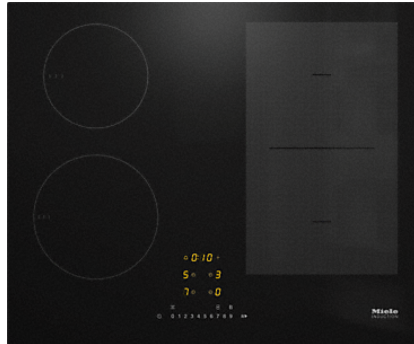

KM 7464 FL

Herdunabhängiges Induktionskochfeld
mit PowerFlex-Kochbereich für maximale Leistungsstärke

Bedienkomfort	
Vernetzung mit Miele@home	•
Automatikfunktion Con@ctivity 3.0	•
Bedienung über Sensortasten	ComfortSelect
Anzeigefarbe	Gelb
Permanente Topferkennung	•
Topf- und Topfgrößenerkennung	•
Stop&Go-Funktion	•
Recall-Funktion	•
Kurzzeitwecker	•
Abschaltautomatik	•
Ankochautomatik	•
Warmhalten	•
Individuelle Einstellmöglichkeiten (z.B. Signaltöne)	•
Effizienz und Nachhaltigkeit	
Leistungsaufnahme im Aus-Zustand in W	0,5
Leistungsaufnahme im Stand-by Modus in W	1,0
Leistungsaufnahme im vernetzten Bereitschaftsbetrieb in W	2,0
Zeitdauer bis automatisches Schalten in Aus-Zustand in min	20
Zeitdauer bis automatisches Schalten in Bereitschaftsbetrieb in min	20
Zeitdauer bis automatisches Schalten in vernetzten Bereitschaftsbetrieb in min	20
Pflegekomfort	
Leicht zu reinigende Glaskeramik	•
Sicherheit	
Sicherheitsausschaltung	•
Verriegelungsfunktion	•
Inbetriebnahmesperre	•
Integriertes Kühlgebläse	•
Überhitzungsschutz	•
Restwärmeanzeige	•