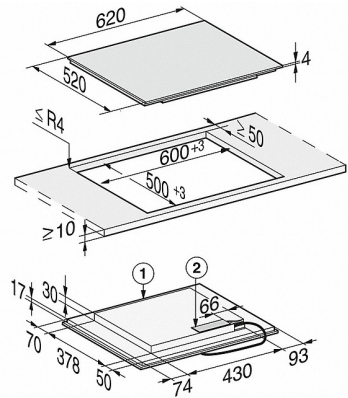

KM 7464 FL, KM 7465 FL (Skizze) aufliegend

1) vorn 2) Netzanschlusskasten mit Netzanschlussleitung, L = 1440 mm