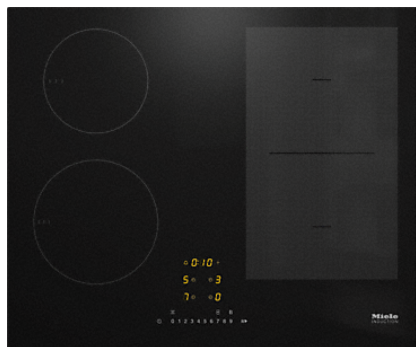

Miele

Mein Prospekt

KM 7464 FL

Herdunabhängiges Induktionskochfeld
mit PowerFlex-Kochbereich für maximale Leistungsstärke

- Schnellanwahl per Zahlenreihe - ComfortSelect
- 4 Kochzonen inkl. 1 leistungsstarken PowerFlex-Kochbereich
- In 620 mm Breite für flächenbündigen oder aufliegenden Einbau
- Kürzeste Ankochzeiten - TwinBooster
- Kommunikation mit der Haube - Automatikfunktion Con@ctivity

EAN : 4002516138501 / Materialnummer : 11022920

Beheizungsart	
Beheizungsart	Induktion
Bauform	
Unabhängig vom Herd	•
Design	
Elegante Glaskeramikoberfläche	•
Farbe der Glaskeramik	Schwarz
Flächenbündiger Einbau	•
Aufliegender Einbau	•
Kombinierbar mit SmartLine	•
Kombinierbar mit SmartLine Tischlüfter	•
Kochzonenausstattung	
Anzahl der Kochzonen	4
Anzahl der Kochbereiche	1
Maximale Anzahl Kochgeschirre	4
PowerFlex-Kochzonen	
Anzahl	2
Art	PowerFlex-Kochzone
Größe in mm	Ø 150 – 230
Max. Leistung in W	2100
Max. Booster-Leistung in W	3000
Max. TwinBooster-Leistung in W	3650
Kochzone	
Position	vorne links
Art	Vario-Kochzone
Größe in mm	Ø 140-190
Max. Leistung in W	1850
Max. Booster-Leistung in W	2500
Max. TwinBooster-Leistung in W	3000
Position	hinten links
Art	Vario-Kochzone
Größe in mm	Ø 100-160
Max. Leistung in W	1400
Max. Booster-Leistung in W	1700
Max. TwinBooster-Leistung in W	2200
Position	rechts
Art	PowerFlex-Kochbereich
Größe in mm	230x390
Max. Leistung in W	3400
Max. Booster-Leistung in W	4800
Max. TwinBooster-Leistung in W	7300