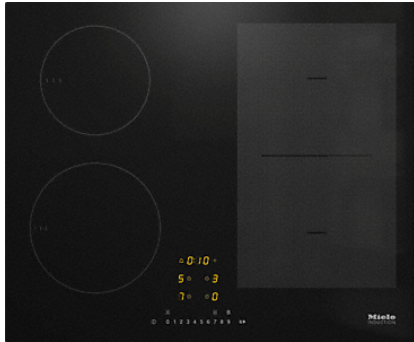

Miele

Mein Prospekt

KM 7404 FX

Herdunabhängiges Induktionskochfeld
mit PowerFlex-Kochbereich für maximale Leistungsstärke

- Schnellanwahl per Zahlenreihe - ComfortSelect
- 4 Kochzonen inkl. 1 leistungsstarken PowerFlex-Kochbereich
- In 592 mm Breite für flächenbündigen Einbau
- Kürzeste Ankochzeiten - TwinBooster
- Kommunikation mit der Haube - Automatikfunktion Con@ctivity

KM 7404 FX

Herdunabhängiges Induktionskochfeld
mit PowerFlex-Kochbereich für maximale Leistungsstärke

Technische Daten	
Abmessungen in mm (Breite)	592
Abmessungen in mm (Höhe)	51
Einbauhöhe mit Anschlusskasten in mm	51
Abmessungen in mm (Tiefe)	492
Inneres Ausschnittmaß in mm (Breite) bei flächenbündigem Einbau	570
Inneres Ausschnittmaß in mm (Tiefe) bei flächenbündigem Einbau	470
Außeres Ausschnittmaß in mm (Breite) bei flächenbündigem Einbau	596
Außeres Ausschnittmaß in mm (Tiefe) bei flächenbündigem Einbau	496
Gewicht in kg	11
Gesamtanschlusswert in kW	7,300
Spannung in V	230
Frequenz in Hz	50-60
Länge Anschlusskabel in m	1,4
Mitgeliefertes Zubehör	
Anschlusskabel	•

KM 7404 FX

Herdunabhängiges Induktionskochfeld
mit PowerFlex-Kochbereich für maximale Leistungsstärke

KM 7404 FX (Skizze)

- 1) Vorm
- 2) Netzanschlusskasten mit Netzanschlussleitung, L = 1440 mm
- 3) Stufenfräsung Natursteinarbeitsplatte
- 4) Holzleiste 13 mm (kein mitgeliefertes Zubehör)