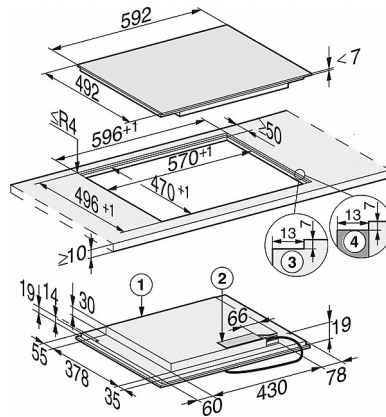

KM 7404 FX

Herdunabhängiges Induktionskochfeld
mit PowerFlex-Kochbereich für maximale Leistungsstärke

KM 7404 FX (Skizze)

1) Vorm
2) Netzanschlusskasten mit Netzanschlussleitung, L = 1440 mm
3) Stufenfräsung Natursteinarbeitsplatte
4) Holzleiste 13 mm (kein mitgeliefertes Zubehör)