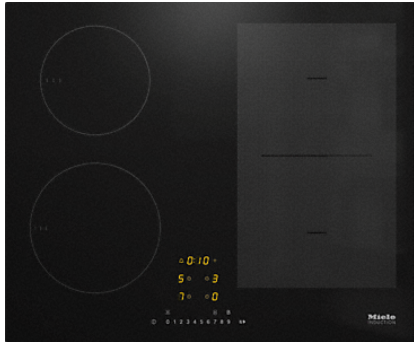

KM 7404 FX

Herdunabhängiges Induktionskochfeld
mit PowerFlex-Kochbereich für maximale Leistungsstärke

Bedienkomfort	
Vernetzung mit Miele@home	•
Automatikfunktion Con@ctivity 3.0	•
Bedienung über Sensortasten	ComfortSelect
Anzeigefarbe	Gelb
Permanente Topferkennung	•
Topf- und Topfgrößenerkennung	•
Stop&Go-Funktion	•
Recall-Funktion	•
Kurzzeitwecker	•
Abschaltautomatik	•
Ankochautomatik	•
Warmhalten	•
Individuelle Einstellmöglichkeiten (z.B. Signaltöne)	•
Effizienz und Nachhaltigkeit	
Leistungsaufnahme im Aus-Zustand in W	0,5
Leistungsaufnahme im Stand-by Modus in W	1,0
Leistungsaufnahme im vernetzten Bereitschaftsbetrieb in W	2,0
Zeitdauer bis automatisches Schalten in Aus-Zustand in min	20
Zeitdauer bis automatisches Schalten in Bereitschaftsbetrieb in min	20
Zeitdauer bis automatisches Schalten in vernetzten Bereitschaftsbetrieb in min	20
Pflegekomfort	
Leicht zu reinigende Glaskeramik	•
Sicherheit	
Sicherheitsausschaltung	•
Verriegelungsfunktion	•
Inbetriebnahmesperre	•
Integriertes Kühlgebläse	•
Überhitzungsschutz	•
Restwärmeanzeige	•