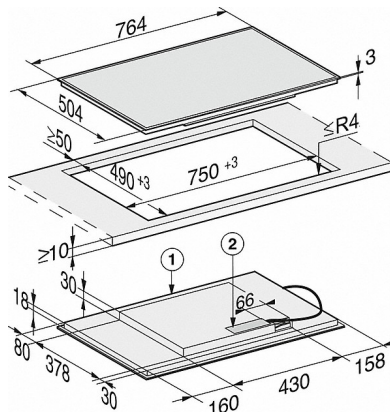

KM 7210 FR

Herdunabhängiges Induktionskochfeld
mit Koch-/Bräterzone zum günstigen Einstiegspreis

Bedienkomfort	
Bedienung über Sensortasten	EasySelect
Anzeigefarbe	Gelb
Permanente Topferkennung	•
Topf- und Topfgrößenerkennung	•
Stop&Go-Funktion	•
Recall-Funktion	•
Kurzzeitwecker	•
Abschaltautomatik	•
Ankochautomatik	•
Warmhalten	•
Individuelle Einstellmöglichkeiten (z.B. Signaltöne)	•
Pflegekomfort	
Leicht zu reinigende Glaskeramik	•
Sicherheit	
Sicherheitsausschaltung	•
Verriegelungsfunktion	•
Inbetriebnahmesperre	•
Integriertes Kühlgebläse	•
Überhitzungsschutz	•
Restwärmeanzeige	•
Technische Daten	
Abmessungen in mm (Breite)	764
Abmessungen in mm (Höhe)	51
Einbauhöhe mit Anschlusskasten in mm	48
Abmessungen in mm (Tiefe)	504
Ausschnittmaße in mm (Breite) bei aufliegendem Einbau	750
Ausschnittmaße in mm (Tiefe) bei aufliegendem Einbau	490
Gewicht in kg	11
Gesamtanschlusswert in kW	7,300
Spannung in V	230
Frequenz in Hz	50-60
Länge Anschlusskabel in m	1,4
Mitgeliefertes Zubehör	
Anschlusskabel	•

KM 7210 FR

Herdunabhängiges Induktionskochfeld
mit Koch-/Bräterzone zum günstigen Einstiegspreis

KM 7210 FR, KM 7211 FR (Skizze)

- 1) Vorm
- 2) Netzanschlusskasten mit Netzanschlussleitung, L = 1440 mm, wird dem Gerät lose beigelegt