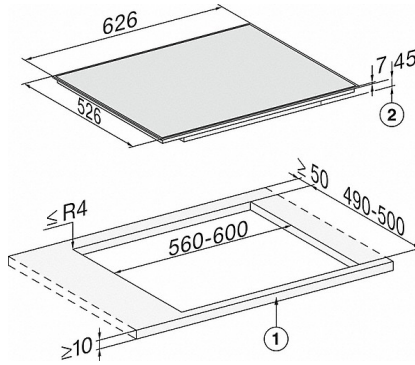

KM 7005 FR

Herdgesteuertes Induktionskochfeld
mit 2 PowerFlex-Kochbereichen für maximale Leistungsstärke

KM 7004 FR, KM 7005 FR (Skizze)

1) vorn
2) Einbauhöhe