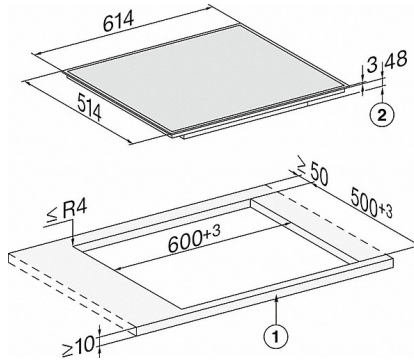

KM 7003 FR

Herdgesteuertes Induktionskochfeld
mit Koch-/Bräterzone zum günstigen Einstiegspreis

KM 7002 FR, KM 7003 FR (Skizze)

1) vorn
2) Einbauhöhe