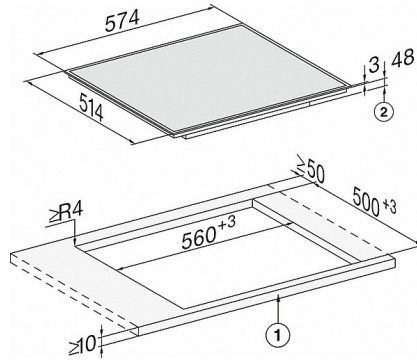

KM 7001 FR

Herdgesteuertes Induktionskochfeld
mit 4 runden Kochzonen zum günstigen Einstiegspreis

KM 7001 FR (Skizze)

1) vorn
2) Einbauhöhe