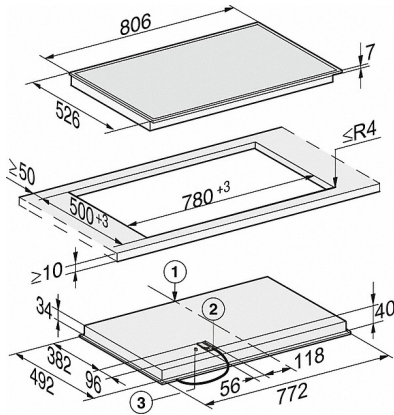

KM 6564 FR

Herdunabhängiges Elektrokochfeld  
in 806 mm Breite für besonders komfortables Kochen.

<b>Effizienz und Nachhaltigkeit</b>	
Restwärmenutzung	•
Leistungsaufnahme im Aus-Zustand in W	0,5
Leistungsaufnahme im Stand-by Modus in W	1,0
Leistungsaufnahme im vernetzten Bereitschaftsbetrieb in W	2,0
Zeitdauer bis automatisches Schalten in Aus-Zustand in min	20
Zeitdauer bis automatisches Schalten in Bereitschaftsbetrieb in min	20
Zeitdauer bis automatisches Schalten in vernetzten Bereitschaftsbetrieb in min	20
<b>Pflegekomfort</b>	
Leicht zu reinigende Glaskeramik	•
<b>Sicherheit</b>	
Sicherheitsausschaltung	•
Verriegelungsfunktion	•
Inbetriebnahmesperre	•
Überhitzungsschutz	•
Restwärmeanzeige	•
<b>Technische Daten</b>	
Abmessungen in mm (Breite)	806
Abmessungen in mm (Höhe)	50
Einbauhöhe mit Anschlusskasten in mm	43
Abmessungen in mm (Tiefe)	526
Ausschnittmaße in mm (Breite) bei aufliegendem Einbau	780
Ausschnittmaße in mm (Tiefe) bei aufliegendem Einbau	500
Gewicht in kg	12
Gesamtanschlusswert in kW	9,200
Spannung in V	230
Frequenz in Hz	50-60
Länge Anschlusskabel in m	1,4
<b>Mitgeliefertes Zubehör</b>	
Glasschaber	•
Anschlusskabel	•

KM 6564 FR

Herdunabhängiges Elektrokochfeld  
in 806 mm Breite für besonders komfortables Kochen.

KM 6564 FR (Skizze)

- 1) vorn
- 2) Netzanschlusskasten mit Netzanschlussleitung,  
Einbauhöhe = 40 mm, Netzanschlussleitung L = 1440 mm
- 3) Anschluss WLAN Stick