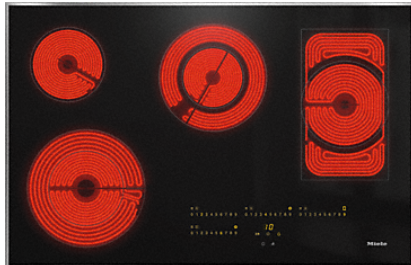

**Miele**

Mein Prospekt

KM 6564 FR

Herdunabhängiges Elektrokochfeld  
in 806 mm Breite für besonders komfortables Kochen.

- Intuitive Schnellanwahl durch Zahlenreihen - SmartSelect
- Ansprechendes Design - 806 mm breit mit umlaufendem Rahmen
- Besonders flexibel - 4 Kochzonen inkl. 1 Bräter/2 Variozonen
- Unübertroffen schnell - 1 ExtraSpeed-Kochzone
- Kommunikation mit der Haube - Automatikfunktion Con@ctivity

KM 6564 FR

Herdunabhängiges Elektrokochfeld  
in 806 mm Breite für besonders komfortables Kochen.

<b>Effizienz und Nachhaltigkeit</b>	
Restwärmenutzung	•
Leistungsaufnahme im Aus-Zustand in W	0,5
Leistungsaufnahme im Stand-by Modus in W	1,0
Leistungsaufnahme im vernetzten Bereitschaftsbetrieb in W	2,0
Zeitdauer bis automatisches Schalten in Aus-Zustand in min	20
Zeitdauer bis automatisches Schalten in Bereitschaftsbetrieb in min	20
Zeitdauer bis automatisches Schalten in vernetzten Bereitschaftsbetrieb in min	20
<b>Pflegekomfort</b>	
Leicht zu reinigende Glaskeramik	•
<b>Sicherheit</b>	
Sicherheitsausschaltung	•
Verriegelungsfunktion	•
Inbetriebnahmesperre	•
Überhitzungsschutz	•
Restwärmeanzeige	•
<b>Technische Daten</b>	
Abmessungen in mm (Breite)	806
Abmessungen in mm (Höhe)	50
Einbauhöhe mit Anschlusskasten in mm	43
Abmessungen in mm (Tiefe)	526
Ausschnittmaße in mm (Breite) bei aufliegendem Einbau	780
Ausschnittmaße in mm (Tiefe) bei aufliegendem Einbau	500
Gewicht in kg	12
Gesamtanschlusswert in kW	9,200
Spannung in V	230
Frequenz in Hz	50-60
Länge Anschlusskabel in m	1,4
<b>Mitgeliefertes Zubehör</b>	
Glasschaber	•
Anschlusskabel	•