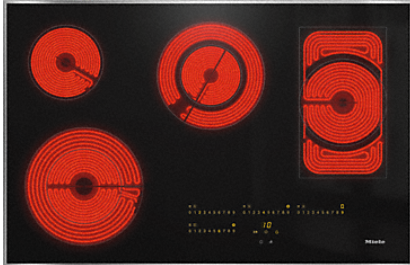

KM 6564 FR

Herdunabhängiges Elektrokochfeld  
in 806 mm Breite für besonders komfortables Kochen.

<b>Effizienz und Nachhaltigkeit</b>	
Restwärmenutzung	•
Leistungsaufnahme im Aus-Zustand in W	0,5
Leistungsaufnahme im Stand-by Modus in W	1,0
Leistungsaufnahme im vernetzten Bereitschaftsbetrieb in W	2,0
Zeitdauer bis automatisches Schalten in Aus-Zustand in min	20
Zeitdauer bis automatisches Schalten in Bereitschaftsbetrieb in min	20
Zeitdauer bis automatisches Schalten in vernetzten Bereitschaftsbetrieb in min	20
<b>Pflegekomfort</b>	
Leicht zu reinigende Glaskeramik	•
<b>Sicherheit</b>	
Sicherheitsausschaltung	•
Verriegelungsfunktion	•
Inbetriebnahmesperre	•
Überhitzungsschutz	•
Restwärmeanzeige	•
<b>Technische Daten</b>	
Abmessungen in mm (Breite)	806
Abmessungen in mm (Höhe)	50
Einbauhöhe mit Anschlusskasten in mm	43
Abmessungen in mm (Tiefe)	526
Ausschnittmaße in mm (Breite) bei aufliegendem Einbau	780
Ausschnittmaße in mm (Tiefe) bei aufliegendem Einbau	500
Gewicht in kg	12
Gesamtanschlusswert in kW	9,200
Spannung in V	230
Frequenz in Hz	50-60
Länge Anschlusskabel in m	1,4
<b>Mitgeliefertes Zubehör</b>	
Glasschaber	•
Anschlusskabel	•

KM 6564 FR

Herdunabhängiges Elektrokochfeld  
in 806 mm Breite für besonders komfortables Kochen.

KM 6564 FR (Skizze)

- 1) vorn
- 2) Netzanschlusskasten mit Netzanschlussleitung,  
Einbauhöhe = 40 mm, Netzanschlussleitung L = 1440 mm
- 3) Anschluss WLAN Stick