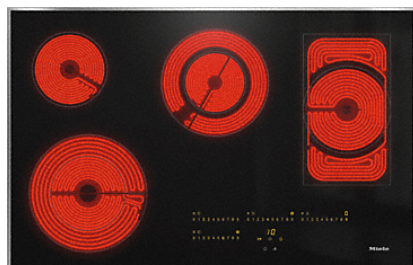

**Miele**

Mein Prospekt

KM 6564 FR

Herdunabhängiges Elektrokochfeld  
in 806 mm Breite für besonders komfortables Kochen.

- Intuitive Schnellanwahl durch Zahlenreihen - SmartSelect
- Ansprechendes Design - 806 mm breit mit umlaufendem Rahmen
- Besonders flexibel - 4 Kochzonen inkl. 1 Bräter/2 Variozonen
- Unübertroffen schnell - 1 ExtraSpeed-Kochzone
- Kommunikation mit der Haube - Automatikfunktion Con@ctivity

EAN : 4002515996805 / Materialnummer : 10882050

<b>Beheizungsart</b>	
Beheizungsart	Elektro
<b>Bauform</b>	
Unabhängig vom Herd	•
<b>Design</b>	
Elegante Glaskeramikoberfläche	•
Farbe der Glaskeramik	Schwarz
Edelstahlrahmen	•
Aufliegender Einbau	•
<b>Kochzonenausstattung</b>	
Anzahl der Kochzonen	4
<b>Kochzone</b>	
Position	vorne links
Art	ExtraSpeed
Größe in mm	Ø 145 / Ø 230
Max. Leistung in W	1500/3200
Position	hinten links
Art	Einkreis-Kochzone
Größe in mm	Ø 145
Max. Leistung in W	1200
Position	hinten mittig
Art	Vario-Kochzone
Größe in mm	Ø 120 / Ø 210
Max. Leistung in W	750/2200
Position	hinten rechts
Art	Koch-/Bräterzone
Größe in mm	Ø 170 / 170x290
Max. Leistung in W	1500/2600
<b>Bedienkomfort</b>	
Vernetzung mit Miele@home	•
Automatikfunktion Con@ctivity 3.0	•
Bedienung über Sensortasten	SmartSelect
Anzeigefarbe	Gelb
Stop&Go-Funktion	•
Recall-Funktion	•
Kochzonenenerweiterung	•
Kurzzeitwecker	•
Abschaltautomatik	•
Ankochautomatik	•
Warmhalten	•
Individuelle Einstellmöglichkeiten (z.B. Signaltöne)	•
Wischschutz	•