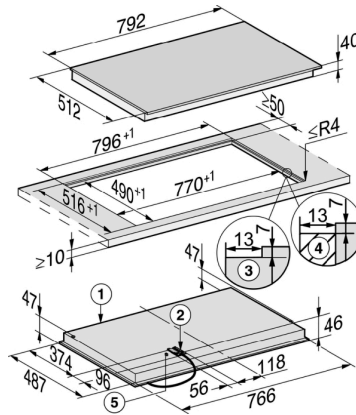

KM 6564 FL

Herdunabhängiges Elektrokochfeld
in 792 mm Breite für besonders komfortables Kochen.

Effizienz und Nachhaltigkeit	
Restwärmenutzung	•
Leistungsaufnahme im Aus-Zustand in W	0,5
Leistungsaufnahme im Stand-by Modus in W	1,0
Leistungsaufnahme im vernetzten Bereitschaftsbetrieb in W	2,0
Zeitdauer bis automatisches Schalten in Aus-Zustand in min	20
Zeitdauer bis automatisches Schalten in Bereitschaftsbetrieb in min	20
Zeitdauer bis automatisches Schalten in vernetzten Bereitschaftsbetrieb in min	20
Pflegekomfort	
Leicht zu reinigende Glaskeramik	•
Sicherheit	
Sicherheitsausschaltung	•
Verriegelungsfunktion	•
Inbetriebnahmesperre	•
Überhitzungsschutz	•
Restwärmeanzeige	•
Technische Daten	
Abmessungen in mm (Breite)	792
Abmessungen in mm (Höhe)	46
Einbauhöhe mit Anschlusskasten in mm	40
Abmessungen in mm (Tiefe)	512
Inneres Ausschnittmaß in mm (Breite) bei flächenbündigem Einbau	770
Inneres Ausschnittmaß in mm (Tiefe) bei flächenbündigem Einbau	490
Außeres Ausschnittmaß in mm (Breite) bei flächenbündigem Einbau	796
Außeres Ausschnittmaß in mm (Tiefe) bei flächenbündigem Einbau	516
Gewicht in kg	12
Gesamtanschlusswert in kW	9,200
Spannung in V	230
Frequenz in Hz	50-60
Länge Anschlusskabel in m	1,4
Mitgeliefertes Zubehör	
Glasschaber	•
Anschlusskabel	•

KM 6564 FL

Herdunabhängiges Elektrokochfeld
in 792 mm Breite für besonders komfortables Kochen.

KM 6564 FL (Skizze)

- 1) Vorn
- 2) Netzanschlusskasten mit Netzanschlussleitung, L = 1440 mm, Einbauhöhe = 46 mm
- 3) Stufenfräsung
- 4) Holzleisten (kein mitgeliefertes Zubehör)
- 5) Anschluss WLAN Stick