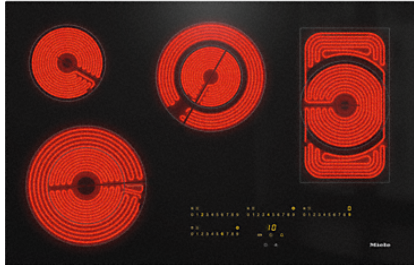

KM 6564 FL

Herdunabhängiges Elektrokochfeld
in 792 mm Breite für besonders komfortables Kochen.

Effizienz und Nachhaltigkeit	
Restwärmenutzung	•
Leistungsaufnahme im Aus-Zustand in W	0,5
Leistungsaufnahme im Stand-by Modus in W	1,0
Leistungsaufnahme im vernetzten Bereitschaftsbetrieb in W	2,0
Zeitdauer bis automatisches Schalten in Aus-Zustand in min	20
Zeitdauer bis automatisches Schalten in Bereitschaftsbetrieb in min	20
Zeitdauer bis automatisches Schalten in vernetzten Bereitschaftsbetrieb in min	20
Pflegekomfort	
Leicht zu reinigende Glaskeramik	•
Sicherheit	
Sicherheitsausschaltung	•
Verriegelungsfunktion	•
Inbetriebnahmesperre	•
Überhitzungsschutz	•
Restwärmeanzeige	•
Technische Daten	
Abmessungen in mm (Breite)	792
Abmessungen in mm (Höhe)	46
Einbauhöhe mit Anschlusskasten in mm	40
Abmessungen in mm (Tiefe)	512
Inneres Ausschnittmaß in mm (Breite) bei flächenbündigem Einbau	770
Inneres Ausschnittmaß in mm (Tiefe) bei flächenbündigem Einbau	490
Außeres Ausschnittmaß in mm (Breite) bei flächenbündigem Einbau	796
Außeres Ausschnittmaß in mm (Tiefe) bei flächenbündigem Einbau	516
Gewicht in kg	12
Gesamtanschlusswert in kW	9,200
Spannung in V	230
Frequenz in Hz	50-60
Länge Anschlusskabel in m	1,4
Mitgeliefertes Zubehör	
Glasschaber	•
Anschlusskabel	•

KM 6564 FL

Herdunabhängiges Elektrokochfeld
in 792 mm Breite für besonders komfortables Kochen.

KM 6564 FL (Skizze)

- 1) Vorn
- 2) Netzanschlusskasten mit Netzanschlussleitung, L = 1440 mm, Einbauhöhe = 46 mm
- 3) Stufenfräsung
- 4) Holzleisten (kein mitgeliefertes Zubehör)
- 5) Anschluss WLAN Stick