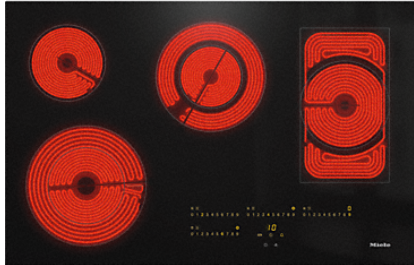

Miele

Mein Prospekt

KM 6564 FL

Herdunabhängiges Elektrokochfeld
in 792 mm Breite für besonders komfortables Kochen.

- Intuitive Schnellanwahl durch Zahlenreihen - SmartSelect
- Modernes Design - 792 mm breit für den flächenbündigen Einbau
- Besonders flexibel - 4 Kochzonen inkl. 1 Bräter/2 Variozonen
- Unübertroffen schnell - 1 ExtraSpeed-Kochzone
- Kommunikation mit der Haube - Automatikfunktion Con@ctivity

KM 6564 FL

Herdunabhängiges Elektrokochfeld
in 792 mm Breite für besonders komfortables Kochen.

Effizienz und Nachhaltigkeit	
Restwärmenutzung	•
Leistungsaufnahme im Aus-Zustand in W	0,5
Leistungsaufnahme im Stand-by Modus in W	1,0
Leistungsaufnahme im vernetzten Bereitschaftsbetrieb in W	2,0
Zeitdauer bis automatisches Schalten in Aus-Zustand in min	20
Zeitdauer bis automatisches Schalten in Bereitschaftsbetrieb in min	20
Zeitdauer bis automatisches Schalten in vernetzten Bereitschaftsbetrieb in min	20
Pflegekomfort	
Leicht zu reinigende Glaskeramik	•
Sicherheit	
Sicherheitsausschaltung	•
Verriegelungsfunktion	•
Inbetriebnahmesperre	•
Überhitzungsschutz	•
Restwärmeanzeige	•
Technische Daten	
Abmessungen in mm (Breite)	792
Abmessungen in mm (Höhe)	46
Einbauhöhe mit Anschlusskasten in mm	40
Abmessungen in mm (Tiefe)	512
Inneres Ausschnittmaß in mm (Breite) bei flächenbündigem Einbau	770
Inneres Ausschnittmaß in mm (Tiefe) bei flächenbündigem Einbau	490
Außeres Ausschnittmaß in mm (Breite) bei flächenbündigem Einbau	796
Außeres Ausschnittmaß in mm (Tiefe) bei flächenbündigem Einbau	516
Gewicht in kg	12
Gesamtanschlusswert in kW	9,200
Spannung in V	230
Frequenz in Hz	50-60
Länge Anschlusskabel in m	1,4
Mitgeliefertes Zubehör	
Glasschaber	•
Anschlusskabel	•