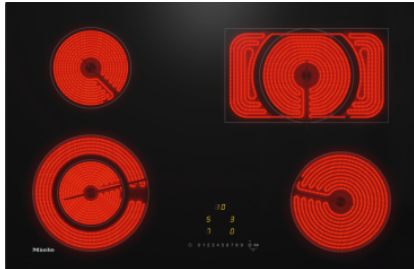

Miele

Mein Prospekt

KM 6523 FL

Herdunabhängiges Elektrokochfeld für den flächenbündigen Einbau für eine besonders elegante Küchengestaltung.

- Einfache Bedienung - EasySelect
- Modernes Design - 752 mm breit für den flächenbündigen Einbau
- Besonders flexibel - 4 Kochzonen inkl. 1 Vario-Zone
- Komfortabel - Ankochautomatik für jede Kochzone
- Sicher - dreistufige Restwärmeanzeige für jede Kochzone

KM 6523 FL

Herdunabhängiges Elektrokochfeld
für den flächenbündigen Einbau für eine besonders elegante Küchengestaltung.

Sicherheit	
Sicherheitsausschaltung	•
Verriegelungsfunktion	•
Inbetriebnahmesperre	•
Überhitzungsschutz	•
Restwärmanzeige	•
Technische Daten	
Abmessungen in mm (Breite)	752
Abmessungen in mm (Höhe)	45
Einbauhöhe mit Anschlusskasten in mm	45
Abmessungen in mm (Tiefe)	492
Inneres Ausschnittmaß in mm (Breite) bei flächenbündigem Einbau	730
Inneres Ausschnittmaß in mm (Tiefe) bei flächenbündigem Einbau	470
Außeres Ausschnittmaß in mm (Breite) bei flächenbündigem Einbau	756
Außeres Ausschnittmaß in mm (Tiefe) bei flächenbündigem Einbau	496
Gewicht in kg	10
Gesamtanschlusswert in kW	7,800
Spannung in V	230
Frequenz in Hz	50-60
Länge Anschlusskabel in m	1,4
Mitgeliefertes Zubehör	
Glasschaber	•
Anschlusskabel	•