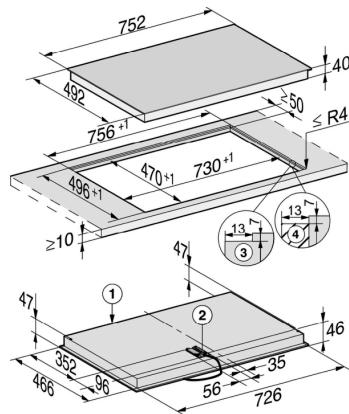

KM 6523 FL

Herdunabhängiges Elektrokochfeld
für den flächenbündigen Einbau für eine besonders elegante Küchengestaltung.

Sicherheit	
Sicherheitsausschaltung	•
Verriegelungsfunktion	•
Inbetriebnahmesperre	•
Überhitzungsschutz	•
Restwärmanzeige	•
Technische Daten	
Abmessungen in mm (Breite)	752
Abmessungen in mm (Höhe)	45
Einbauhöhe mit Anschlusskasten in mm	45
Abmessungen in mm (Tiefe)	492
Inneres Ausschnittmaß in mm (Breite) bei flächenbündigem Einbau	730
Inneres Ausschnittmaß in mm (Tiefe) bei flächenbündigem Einbau	470
Außeres Ausschnittmaß in mm (Breite) bei flächenbündigem Einbau	756
Außeres Ausschnittmaß in mm (Tiefe) bei flächenbündigem Einbau	496
Gewicht in kg	10
Gesamtanschlusswert in kW	7,800
Spannung in V	230
Frequenz in Hz	50-60
Länge Anschlusskabel in m	1,4
Mitgeliefertes Zubehör	
Glasschaber	•
Anschlusskabel	•

KM 6523 FL

Herdunabhängiges Elektrokochfeld
für den flächenbündigen Einbau für eine besonders elegante Küchengestaltung.

KM 6542 FL, KM 6523 FL (Skizze)

- 1) vorn
- 2) Netzanschlusskasten mit Netzanschlussleitung,
Einbauhöhe = 36 mm, Netzanschlussleitung L = 1440 mm
- 3) Stufenfräsung
- 4) Holzleisten (kein mitgeliefertes Zubehör)