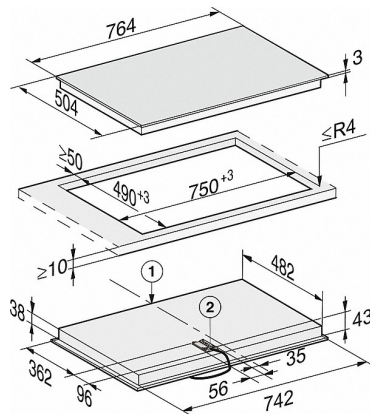

KM 6522 FR

Herdunabhängiges Elektrokochfeld
mit 1 Koch-/Bräterzone und 1 Vario-Kochzone zum günstigen Einstiegspreis.

Sicherheit	
Sicherheitsausschaltung	•
Verriegelungsfunktion	•
Inbetriebnahmesperre	•
Überhitzungsschutz	•
Restwärmanzeige	•
Technische Daten	
Abmessungen in mm (Breite)	764
Abmessungen in mm (Höhe)	43
Einbauhöhe mit Anschlusskasten in mm	43
Abmessungen in mm (Tiefe)	504
Ausschnittmaße in mm (Breite) bei aufliegendem Einbau	750
Ausschnittmaße in mm (Tiefe) bei aufliegendem Einbau	490
Gewicht in kg	10
Gesamtanschlusswert in kW	7,600
Spannung in V	230
Frequenz in Hz	50-60
Länge Anschlusskabel in m	1,4
Mitgeliefertes Zubehör	
Glasschaber	•
Anschlusskabel	•

KM 6522 FR

Herdunabhängiges Elektrokochfeld
mit 1 Koch-/Bräterzone und 1 Vario-Kochzone zum günstigen Einstiegspreis.

KM 6522 FR, KM 6542 FR (Installation drawing)

- 1) Vorn
- 2) Netzanschlusskasten mit Netzanschlussleitung, L = 1440 mm, Einbauhöhe = 43 mm