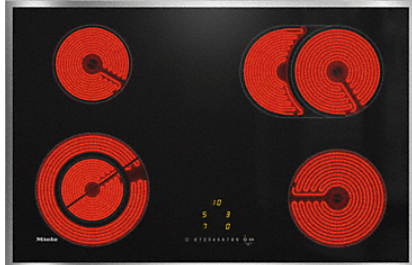

Miele

Mein Prospekt

KM 6522 FR

Herdunabhängiges Elektrokochfeld
mit 1 Koch-/Bräterzone und 1 Vario-Kochzone zum günstigen Einstiegspreis.

- Einfache Bedienung - EasySelect
- Ansprechendes Design - 764 mm breit mit umlaufendem Rahmen
- Besonders flexibel - 4 Kochzonen inkl. 1 Bräter- und 1 Vario-Zone
- Komfortabel - Ankochautomatik für jede Kochzone
- Sicher - dreistufige Restwärmeanzeige für jede Kochzone

KM 6522 FR

Herdunabhängiges Elektrokochfeld
mit 1 Koch-/Bräterzone und 1 Vario-Kochzone zum günstigen Einstiegspreis.

Sicherheit	
Sicherheitsausschaltung	•
Verriegelungsfunktion	•
Inbetriebnahmesperre	•
Überhitzungsschutz	•
Restwärmanzeige	•
Technische Daten	
Abmessungen in mm (Breite)	764
Abmessungen in mm (Höhe)	43
Einbauhöhe mit Anschlusskasten in mm	43
Abmessungen in mm (Tiefe)	504
Ausschnittmaße in mm (Breite) bei aufliegendem Einbau	750
Ausschnittmaße in mm (Tiefe) bei aufliegendem Einbau	490
Gewicht in kg	10
Gesamtanschlusswert in kW	7,600
Spannung in V	230
Frequenz in Hz	50-60
Länge Anschlusskabel in m	1,4
Mitgeliefertes Zubehör	
Glasschaber	•
Anschlusskabel	•