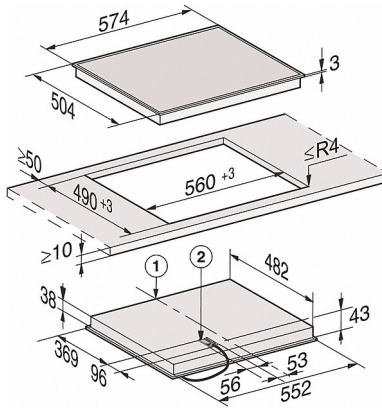

KM 6520 FR

Herdunabhängiges Elektrokochfeld  
mit 4 Kochzonen für größten Komfort zum günstigen Einstiegspreis.

<b>Sicherheit</b>	
Sicherheitsausschaltung	•
Verriegelungsfunktion	•
Inbetriebnahmesperre	•
Überhitzungsschutz	•
Restwärmanzeige	•
<b>Technische Daten</b>	
Abmessungen in mm (Breite)	574
Abmessungen in mm (Höhe)	43
Einbauhöhe mit Anschlusskasten in mm	43
Abmessungen in mm (Tiefe)	504
Ausschnittmaße in mm (Breite) bei aufliegendem Einbau	560
Ausschnittmaße in mm (Tiefe) bei aufliegendem Einbau	490
Gewicht in kg	8
Gesamtanschlusswert in kW	6,700
Spannung in V	230
Frequenz in Hz	50-60
Länge Anschlusskabel in m	1,4
<b>Mitgeliefertes Zubehör</b>	
Glasschaber	•
Anschlusskabel	•

KM 6520 FR

Herdunabhängiges Elektrokochfeld  
mit 4 Kochzonen für größten Komfort zum günstigen Einstiegspreis.

KM 6520 FR, KM 6538 FR (Skizze)

- 1) vorn
- 2) Netzanschlusskasten mit Netzanschlussleitung,  
Einbauhöhe = 43 mm, Netzanschlussleitung L = 1440 mm