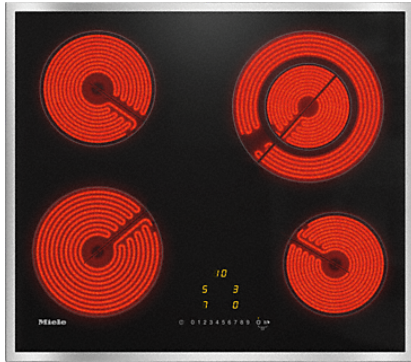

EAN : 4002515996744 / Materialnummer : 10881980

<b>Beheizungsart</b>	
Beheizungsart	Elektro
<b>Bauform</b>	
Unabhängig vom Herd	•
<b>Design</b>	
Elegante Glaskeramikoberfläche	•
Farbe der Glaskeramik	Schwarz
Edelstahlrahmen	•
Aufliegender Einbau	•
<b>Kochzonenausstattung</b>	
Anzahl der Kochzonen	4
<b>Kochzone</b>	
Position	vorne links
Art	Einkreis-Kochzone
Größe in mm	Ø 180
Max. Leistung in W	1800
Position	hinten links
Art	Einkreis-Kochzone
Größe in mm	Ø 160
Max. Leistung in W	1500
Position	hinten rechts
Art	Vario-Kochzone
Größe in mm	Ø 120 / Ø 210
Max. Leistung in W	750/2200
Position	vorne rechts
Art	Einkreis-Kochzone
Größe in mm	Ø 145
Max. Leistung in W	1200
<b>Bedienkomfort</b>	
Bedienung über Sensortasten	EasySelect
Anzeigefarbe	Gelb
Stop&Go-Funktion	•
Recall-Funktion	•
Kurzzeitwecker	•
Abschaltautomatik	•
Ankochautomatik	•
Individuelle Einstellmöglichkeiten (z.B. Signaltöne)	•
<b>Effizienz und Nachhaltigkeit</b>	
Restwärmenutzung	•
<b>Pflegekomfort</b>	
Leicht zu reinigende Glaskeramik	•

KM 6520 FR

Herdunabhängiges Elektrokochfeld  
mit 4 Kochzonen für größten Komfort zum günstigen Einstiegspreis.

<b>Sicherheit</b>	
Sicherheitsausschaltung	•
Verriegelungsfunktion	•
Inbetriebnahmesperre	•
Überhitzungsschutz	•
Restwärmanzeige	•
<b>Technische Daten</b>	
Abmessungen in mm (Breite)	574
Abmessungen in mm (Höhe)	43
Einbauhöhe mit Anschlusskasten in mm	43
Abmessungen in mm (Tiefe)	504
Ausschnittmaße in mm (Breite) bei aufliegendem Einbau	560
Ausschnittmaße in mm (Tiefe) bei aufliegendem Einbau	490
Gewicht in kg	8
Gesamtanschlusswert in kW	6,700
Spannung in V	230
Frequenz in Hz	50-60
Länge Anschlusskabel in m	1,4
<b>Mitgeliefertes Zubehör</b>	
Glasschaber	•
Anschlusskabel	•

KM 6520 FR

Herdunabhängiges Elektrokochfeld  
mit 4 Kochzonen für größten Komfort zum günstigen Einstiegspreis.

KM 6520 FR, KM 6538 FR (Skizze)

- 1) vorn
- 2) Netzanschlusskasten mit Netzanschlussleitung,  
Einbauhöhe = 43 mm, Netzanschlussleitung L = 1440 mm