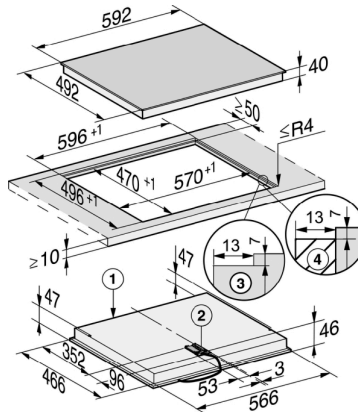

KM 6520 FL

Herdunabhängiges Elektrokochfeld
mit 4 Kochzonen für größten Komfort zum günstigen Einstiegspreis.

Sicherheit	
Sicherheitsausschaltung	•
Verriegelungsfunktion	•
Inbetriebnahmesperre	•
Überhitzungsschutz	•
Restwärmanzeige	•
Technische Daten	
Abmessungen in mm (Breite)	592
Abmessungen in mm (Höhe)	46
Einbauhöhe mit Anschlusskasten in mm	40
Abmessungen in mm (Tiefe)	492
Inneres Ausschnittmaß in mm (Breite) bei flächenbündigem Einbau	570
Inneres Ausschnittmaß in mm (Tiefe) bei flächenbündigem Einbau	470
Außeres Ausschnittmaß in mm (Breite) bei flächenbündigem Einbau	596
Außeres Ausschnittmaß in mm (Tiefe) bei flächenbündigem Einbau	496
Gewicht in kg	8
Gesamtanschlusswert in kW	6,700
Spannung in V	230
Frequenz in Hz	50-60
Länge Anschlusskabel in m	1,4
Mitgeliefertes Zubehör	
Glasschaber	•
Anschlusskabel	•

KM 6520 FL

Herdunabhängiges Elektrokochfeld
mit 4 Kochzonen für größten Komfort zum günstigen Einstiegspreis.

KM 6520 FL, KM 6539 FL (Skizze)

- 1) vorn
- 2) Netzanschlusskasten mit Netzanschlussleitung,
Einbauhöhe = 46 mm Netzanschlussleitung L = 1440 mm
- 3) Stufenfräsung Natursteinarbeitsplatte
- 4) Holzleiste 13 mm (kein mitgeliefertes Zubehör)