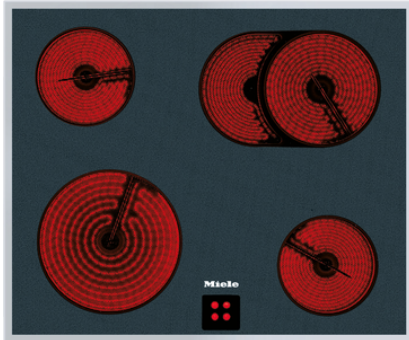

Miele

Mein Prospekt

KM 6024 LPT

Herdgesteuertes Elektrokochfeld
mit 1 Koch-/Bräterzone für die Nutzung von Brättern.

- Ansprechendes Design - 614 mm breit mit umlaufendem Rahmen
- Besonders flexibel - 4 Kochzonen inkl. 1 Koch-/Bräterzone
- Sicher - Restwärmeanzeige für jede Kochzone

EAN : 4002514292052 / Materialnummer : 07001680

Beheizungsart	
Beheizungsart	Elektro
Bauform	
Kombiniert mit Herd	•
Design	
Elegante Glaskeramikoberfläche	•
Farbe der Glaskeramik	Schwarz
Bedruckungsdesign	LightPrint
Edelstahlrahmen	•
Aufliegender Einbau	•
Kochzonenausstattung	
Anzahl der Kochzonen	4
Kochzone	
Position	vorne links
Art	Einkreis-Kochzone
Größe in mm	Ø 210
Max. Leistung in W	2200
Position	hinten links
Art	Einkreis-Kochzone
Größe in mm	Ø 145
Max. Leistung in W	1200
Position	hinten rechts
Art	Koch-/Bräterzone
Größe in mm	Ø 170 / 170x265
Max. Leistung in W	1500/2400
Position	vorne rechts
Art	Einkreis-Kochzone
Größe in mm	Ø 145
Max. Leistung in W	1200
Bedienkomfort	
Bedienung über Knebel	•
Anzeigefarbe	Rot
Kochzonenerweiterung	•
Effizienz und Nachhaltigkeit	
Restwärmenutzung	•
Pflegekomfort	
Leicht zu reinigende Glaskeramik	•
Sicherheit	
Restwärmeanzeige	•

KM 6024 LPT

Herdgesteuertes Elektrokochfeld
mit 1 Koch-/Bräterzone für die Nutzung von Brättern.

Technische Daten	
Abmessungen in mm (Breite)	614
Abmessungen in mm (Höhe)	41
Abmessungen in mm (Tiefe)	514
Ausschnittmaße in mm (Breite) bei aufliegendem Einbau	600
Ausschnittmaße in mm (Tiefe) bei aufliegendem Einbau	500
Gewicht in kg	8
Gesamtanschlusswert in kW	7,000-7,600
Spannung in V	230-240
Frequenz in Hz	50-60
Mitgeliefertes Zubehör	
Glasschaber	•
Anschlusskabel	•

KM 6024 LPT

Herdgesteuertes Elektrokochfeld
mit 1 Koch-/Bräterzone für die Nutzung von Brättern.

KM6023, 6024, 6024LPT, 6061 (Skizze)

- 1) Einbau-Höhe
- 2) Raum für Befestigungselemente und Leitungszuführung
- 3) vorn