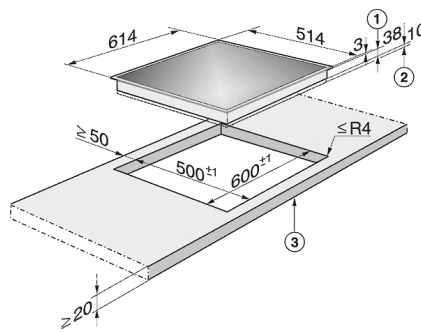

EAN : 4002514292052 / Materialnummer : 07001680

Beheizungsart	
Beheizungsart	Elektro
Bauform	
Kombiniert mit Herd	•
Design	
Elegante Glaskeramikoberfläche	•
Farbe der Glaskeramik	Schwarz
Bedruckungsdesign	LightPrint
Edelstahlrahmen	•
Aufliegender Einbau	•
Kochzonenausstattung	
Anzahl der Kochzonen	4
Kochzone	
Position	vorne links
Art	Einkreis-Kochzone
Größe in mm	Ø 210
Max. Leistung in W	2200
Position	hinten links
Art	Einkreis-Kochzone
Größe in mm	Ø 145
Max. Leistung in W	1200
Position	hinten rechts
Art	Koch-/Bräterzone
Größe in mm	Ø 170 / 170x265
Max. Leistung in W	1500/2400
Position	vorne rechts
Art	Einkreis-Kochzone
Größe in mm	Ø 145
Max. Leistung in W	1200
Bedienkomfort	
Bedienung über Knebel	•
Anzeigefarbe	Rot
Kochzonenerweiterung	•
Effizienz und Nachhaltigkeit	
Restwärmenutzung	•
Pflegekomfort	
Leicht zu reinigende Glaskeramik	•
Sicherheit	
Restwärmeanzeige	•

KM 6024 LPT

Herdgesteuertes Elektrokochfeld
mit 1 Koch-/Bräterzone für die Nutzung von Brättern.

Technische Daten	
Abmessungen in mm (Breite)	614
Abmessungen in mm (Höhe)	41
Abmessungen in mm (Tiefe)	514
Ausschnittmaße in mm (Breite) bei aufliegendem Einbau	600
Ausschnittmaße in mm (Tiefe) bei aufliegendem Einbau	500
Gewicht in kg	8
Gesamtanschlusswert in kW	7,000-7,600
Spannung in V	230-240
Frequenz in Hz	50-60
Mitgeliefertes Zubehör	
Glasschaber	•
Anschlusskabel	•

KM 6024 LPT

Herdgesteuertes Elektrokochfeld
mit 1 Koch-/Bräterzone für die Nutzung von Brättern.

KM6023, 6024, 6024LPT, 6061 (Skizze)

- 1) Einbau-Höhe
- 2) Raum für Befestigungselemente und Leitungszuführung
- 3) vorn