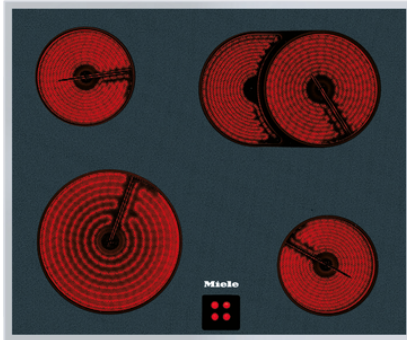

Miele

Mein Prospekt

KM 6024 LPT

Herdgesteuertes Elektrokochfeld
mit 1 Koch-/Bräterzone für die Nutzung von Brättern.

- Ansprechendes Design - 614 mm breit mit umlaufendem Rahmen
- Besonders flexibel - 4 Kochzonen inkl. 1 Koch-/Bräterzone
- Sicher - Restwärmeanzeige für jede Kochzone

EAN : 4002514292052 / Materialnummer : 07001680

Beheizungsart	
Beheizungsart	Elektro
Bauform	
Kombiniert mit Herd	•
Design	
Elegante Glaskeramikoberfläche	•
Farbe der Glaskeramik	Schwarz
Bedruckungsdesign	LightPrint
Edelstahlrahmen	•
Aufliegender Einbau	•
Kochzonenausstattung	
Anzahl der Kochzonen	4
Kochzone	
Position	vorne links
Art	Einkreis-Kochzone
Größe in mm	Ø 210
Max. Leistung in W	2200
Position	hinten links
Art	Einkreis-Kochzone
Größe in mm	Ø 145
Max. Leistung in W	1200
Position	hinten rechts
Art	Koch-/Bräterzone
Größe in mm	Ø 170 / 170x265
Max. Leistung in W	1500/2400
Position	vorne rechts
Art	Einkreis-Kochzone
Größe in mm	Ø 145
Max. Leistung in W	1200
Bedienkomfort	
Bedienung über Knebel	•
Anzeigefarbe	Rot
Kochzonenerweiterung	•
Effizienz und Nachhaltigkeit	
Restwärmenutzung	•
Pflegekomfort	
Leicht zu reinigende Glaskeramik	•
Sicherheit	
Restwärmeanzeige	•

KM 6024 LPT

Herdgesteuertes Elektrokochfeld
mit 1 Koch-/Bräterzone für die Nutzung von Brättern.

Technische Daten	
Abmessungen in mm (Breite)	614
Abmessungen in mm (Höhe)	41
Abmessungen in mm (Tiefe)	514
Ausschnittmaße in mm (Breite) bei aufliegendem Einbau	600
Ausschnittmaße in mm (Tiefe) bei aufliegendem Einbau	500
Gewicht in kg	8
Gesamtanschlusswert in kW	7,000-7,600
Spannung in V	230-240
Frequenz in Hz	50-60
Mitgeliefertes Zubehör	
Glasschaber	•
Anschlusskabel	•

KM 6024 LPT

Herdgesteuertes Elektrokochfeld
mit 1 Koch-/Bräterzone für die Nutzung von Brättern.

KM6023, 6024, 6024LPT, 6061 (Skizze)

- 1) Einbau-Höhe
- 2) Raum für Befestigungselemente und Leitungszuführung
- 3) vorn