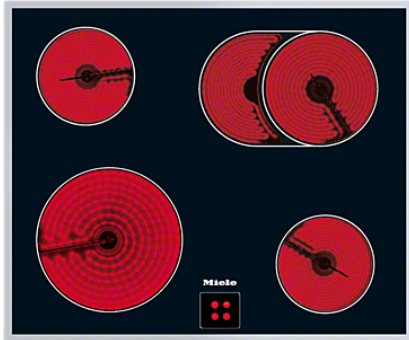

Miele

Mein Prospekt

KM 6024

Herdgesteuertes Elektrokochfeld
mit 1 Koch-/Bräterzone für die Nutzung von Brättern.

- Ansprechendes Design - 614 mm breit mit umlaufendem Rahmen
- Besonders flexibel - 4 Kochzonen inkl. 1 Koch-/Bräterzone
- Sicher - Restwärmeanzeige für jede Kochzone

EAN : 4002514232256 / Materialnummer : 06910580

Beheizungsart	
Beheizungsart	Elektro
Bauform	
Kombiniert mit Herd	•
Design	
Elegante Glaskeramikoberfläche	•
Farbe der Glaskeramik	Schwarz
Bedruckungsdesign	Dekor basaltgrau
Edelstahlrahmen	•
Aufliegender Einbau	•
Kochzonenausstattung	
Anzahl der Kochzonen	4
Kochzone	
Position	vorne links
Art	Einkreis-Kochzone
Größe in mm	Ø 210
Max. Leistung in W	2200
Position	hinten links
Art	Einkreis-Kochzone
Größe in mm	Ø 145
Max. Leistung in W	1200
Position	hinten rechts
Art	Koch-/Bräterzone
Größe in mm	Ø 170 / 170x265
Max. Leistung in W	1500/2400
Position	vorne rechts
Art	Einkreis-Kochzone
Größe in mm	Ø 145
Max. Leistung in W	1200
Bedienkomfort	
Bedienung über Knebel	•
Anzeigefarbe	Rot
Kochzonenerweiterung	•
Effizienz und Nachhaltigkeit	
Restwärmenutzung	•
Pflegekomfort	
Leicht zu reinigende Glaskeramik	•
Sicherheit	
Restwärmeanzeige	•

KM 6024

Herdgesteuertes Elektrokochfeld
mit 1 Koch-/Bräterzone für die Nutzung von Brättern.

Technische Daten	
Abmessungen in mm (Breite)	614
Abmessungen in mm (Höhe)	41
Abmessungen in mm (Tiefe)	514
Ausschnittmaße in mm (Breite) bei aufliegendem Einbau	600
Ausschnittmaße in mm (Tiefe) bei aufliegendem Einbau	500
Gewicht in kg	8
Gesamtanschlusswert in kW	7,000-7,600
Spannung in V	230-240
Frequenz in Hz	50-60
Mitgeliefertes Zubehör	
Glasschaber	•
Anschlusskabel	•

KM 6024

Herdgesteuertes Elektrokochfeld
mit 1 Koch-/Bräterzone für die Nutzung von Brättern.

KM6023, 6024, 6024LPT, 6061 (Skizze)

- 1) Einbau-Höhe
- 2) Raum für Befestigungselemente und Leitungszuführung
- 3) vorn