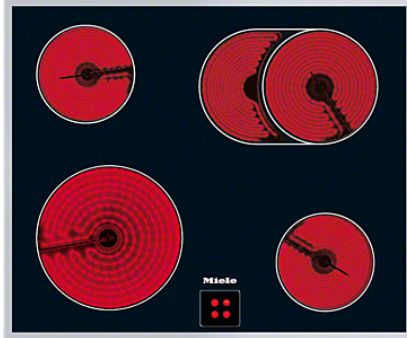

Miele

Mein Prospekt

KM 6024

Herdgesteuertes Elektrokochfeld
mit 1 Koch-/Bräterzone für die Nutzung von Brättern.

- Ansprechendes Design - 614 mm breit mit umlaufendem Rahmen
- Besonders flexibel - 4 Kochzonen inkl. 1 Koch-/Bräterzone
- Sicher - Restwärmeanzeige für jede Kochzone

EAN : 4002514232256 / Materialnummer : 06910580

Beheizungsart	
Beheizungsart	Elektro
Bauform	
Kombiniert mit Herd	•
Design	
Elegante Glaskeramikoberfläche	•
Farbe der Glaskeramik	Schwarz
Bedruckungsdesign	Dekor basaltgrau
Edelstahlrahmen	•
Aufliegender Einbau	•
Kochzonenausstattung	
Anzahl der Kochzonen	4
Kochzone	
Position	vorne links
Art	Einkreis-Kochzone
Größe in mm	Ø 210
Max. Leistung in W	2200
Position	hinten links
Art	Einkreis-Kochzone
Größe in mm	Ø 145
Max. Leistung in W	1200
Position	hinten rechts
Art	Koch-/Bräterzone
Größe in mm	Ø 170 / 170x265
Max. Leistung in W	1500/2400
Position	vorne rechts
Art	Einkreis-Kochzone
Größe in mm	Ø 145
Max. Leistung in W	1200
Bedienkomfort	
Bedienung über Knebel	•
Anzeigefarbe	Rot
Kochzonenerweiterung	•
Effizienz und Nachhaltigkeit	
Restwärmenutzung	•
Pflegekomfort	
Leicht zu reinigende Glaskeramik	•
Sicherheit	
Restwärmeanzeige	•

KM 6024

Herdgesteuertes Elektrokochfeld
mit 1 Koch-/Bräterzone für die Nutzung von Brättern.

Technische Daten	
Abmessungen in mm (Breite)	614
Abmessungen in mm (Höhe)	41
Abmessungen in mm (Tiefe)	514
Ausschnittmaße in mm (Breite) bei aufliegendem Einbau	600
Ausschnittmaße in mm (Tiefe) bei aufliegendem Einbau	500
Gewicht in kg	8
Gesamtanschlusswert in kW	7,000-7,600
Spannung in V	230-240
Frequenz in Hz	50-60
Mitgeliefertes Zubehör	
Glasschaber	•
Anschlusskabel	•

KM 6024

Herdgesteuertes Elektrokochfeld
mit 1 Koch-/Bräterzone für die Nutzung von Brättern.

KM6023, 6024, 6024LPT, 6061 (Skizze)

- 1) Einbau-Höhe
- 2) Raum für Befestigungselemente und Leitungszuführung
- 3) vorn