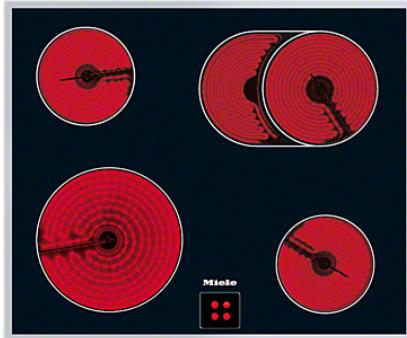

Miele

Mein Prospekt

KM 6024

Herdgesteuertes Elektrokochfeld
mit 1 Koch-/Bräterzone für die Nutzung von Brättern.

- Ansprechendes Design - 614 mm breit mit umlaufendem Rahmen
- Besonders flexibel - 4 Kochzonen inkl. 1 Koch-/Bräterzone
- Sicher - Restwärmeanzeige für jede Kochzone

EAN : 4002514232256 / Materialnummer : 06910580

Beheizungsart	
Beheizungsart	Elektro
Bauform	
Kombiniert mit Herd	•
Design	
Elegante Glaskeramikoberfläche	•
Farbe der Glaskeramik	Schwarz
Bedruckungsdesign	Dekor basaltgrau
Edelstahlrahmen	•
Aufliegender Einbau	•
Kochzonenausstattung	
Anzahl der Kochzonen	4
Kochzone	
Position	vorne links
Art	Einkreis-Kochzone
Größe in mm	Ø 210
Max. Leistung in W	2200
Position	hinten links
Art	Einkreis-Kochzone
Größe in mm	Ø 145
Max. Leistung in W	1200
Position	hinten rechts
Art	Koch-/Bräterzone
Größe in mm	Ø 170 / 170x265
Max. Leistung in W	1500/2400
Position	vorne rechts
Art	Einkreis-Kochzone
Größe in mm	Ø 145
Max. Leistung in W	1200
Bedienkomfort	
Bedienung über Knebel	•
Anzeigefarbe	Rot
Kochzonenerweiterung	•
Effizienz und Nachhaltigkeit	
Restwärmenutzung	•
Pflegekomfort	
Leicht zu reinigende Glaskeramik	•
Sicherheit	
Restwärmeanzeige	•

KM 6024

Herdgesteuertes Elektrokochfeld
mit 1 Koch-/Bräterzone für die Nutzung von Brättern.

Technische Daten	
Abmessungen in mm (Breite)	614
Abmessungen in mm (Höhe)	41
Abmessungen in mm (Tiefe)	514
Ausschnittmaße in mm (Breite) bei aufliegendem Einbau	600
Ausschnittmaße in mm (Tiefe) bei aufliegendem Einbau	500
Gewicht in kg	8
Gesamtanschlusswert in kW	7,000-7,600
Spannung in V	230-240
Frequenz in Hz	50-60
Mitgeliefertes Zubehör	
Glasschaber	•
Anschlusskabel	•

KM 6024

Herdgesteuertes Elektrokochfeld
mit 1 Koch-/Bräterzone für die Nutzung von Brättern.

KM6023, 6024, 6024LPT, 6061 (Skizze)

- 1) Einbau-Höhe
- 2) Raum für Befestigungselemente und Leitungszuführung
- 3) vorn