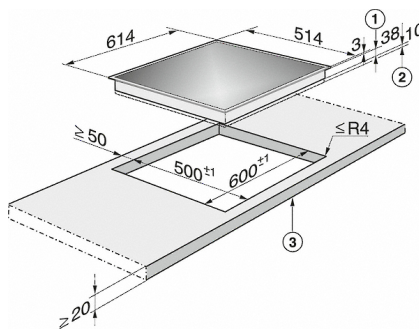

EAN : 4002514232256 / Materialnummer : 06910580

Beheizungsart	
Beheizungsart	Elektro
Bauform	
Kombiniert mit Herd	•
Design	
Elegante Glaskeramikoberfläche	•
Farbe der Glaskeramik	Schwarz
Bedruckungsdesign	Dekor basaltgrau
Edelstahlrahmen	•
Aufliegender Einbau	•
Kochzonenausstattung	
Anzahl der Kochzonen	4
Kochzone	
Position	vorne links
Art	Einkreis-Kochzone
Größe in mm	Ø 210
Max. Leistung in W	2200
Position	hinten links
Art	Einkreis-Kochzone
Größe in mm	Ø 145
Max. Leistung in W	1200
Position	hinten rechts
Art	Koch-/Bräterzone
Größe in mm	Ø 170 / 170x265
Max. Leistung in W	1500/2400
Position	vorne rechts
Art	Einkreis-Kochzone
Größe in mm	Ø 145
Max. Leistung in W	1200
Bedienkomfort	
Bedienung über Knebel	•
Anzeigefarbe	Rot
Kochzonenerweiterung	•
Effizienz und Nachhaltigkeit	
Restwärmenutzung	•
Pflegekomfort	
Leicht zu reinigende Glaskeramik	•
Sicherheit	
Restwärmeanzeige	•

KM 6024

Herdgesteuertes Elektrokochfeld
mit 1 Koch-/Bräterzone für die Nutzung von Brättern.

Technische Daten	
Abmessungen in mm (Breite)	614
Abmessungen in mm (Höhe)	41
Abmessungen in mm (Tiefe)	514
Ausschnittmaße in mm (Breite) bei aufliegendem Einbau	600
Ausschnittmaße in mm (Tiefe) bei aufliegendem Einbau	500
Gewicht in kg	8
Gesamtanschlusswert in kW	7,000-7,600
Spannung in V	230-240
Frequenz in Hz	50-60
Mitgeliefertes Zubehör	
Glasschaber	•
Anschlusskabel	•

KM 6024

Herdgesteuertes Elektrokochfeld
mit 1 Koch-/Bräterzone für die Nutzung von Brättern.

KM6023, 6024, 6024LPT, 6061 (Skizze)

- 1) Einbau-Höhe
- 2) Raum für Befestigungselemente und Leitungszuführung
- 3) vorn