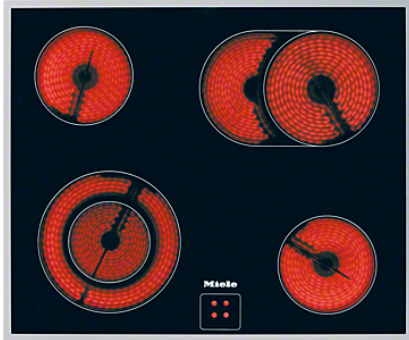

Miele

Mein Prospekt

KM 6023

Herdgesteuertes Elektrokochfeld
mit 1 Koch-/Bräterzone und 1 Vario-Kochzone für flexibelste Nutzungen.

- Ansprechendes Design - 614 mm breit mit umlaufendem Rahmen
- Besonders flexibel - 4 Kochzonen inkl. 1 Bräter- und 1 Vario-Zone
- Sicher - Restwärmeanzeige für jede Kochzone

EAN : 4002514292069 / Materialnummer : 07001710

Beheizungsart	
Beheizungsart	Elektro
Bauform	
Kombiniert mit Herd	•
Design	
Elegante Glaskeramikoberfläche	•
Bedruckungsdesign	Dekor basaltgrau
Edelstahlrahmen	•
Aufliegender Einbau	•
Kochzonenausstattung	
Anzahl der Kochzonen	4
Kochzone	
Position	vorne links
Art	Vario-Kochzone
Größe in mm	Ø 120 / Ø 210
Max. Leistung in W	750/2200
Position	hinten links
Art	Einkreis-Kochzone
Größe in mm	Ø 145
Max. Leistung in W	1200
Position	hinten rechts
Art	Koch-/Bräterzone
Größe in mm	Ø 170 / 170x265
Max. Leistung in W	1500/2400
Position	vorne rechts
Art	Einkreis-Kochzone
Größe in mm	Ø 145
Max. Leistung in W	1200
Bedienkomfort	
Bedienung über Knebel	•
Kochzonenerweiterung	•
Effizienz und Nachhaltigkeit	
Restwärmenutzung	•
Pflegekomfort	
Leicht zu reinigende Glaskeramik	•
Sicherheit	
Restwärmeanzeige	•

KM 6023

Herdgesteuertes Elektrokochfeld

mit 1 Koch-/Bräterzone und 1 Vario-Kochzone für flexibelste Nutzungen.

Technische Daten	
Abmessungen in mm (Breite)	614
Abmessungen in mm (Höhe)	41
Abmessungen in mm (Tiefe)	514
Ausschnittmaße in mm (Breite) bei aufliegendem Einbau	600
Ausschnittmaße in mm (Tiefe) bei aufliegendem Einbau	500
Gewicht in kg	8
Gesamtanschlusswert in kW	7,000-7,600
Spannung in V	230-240
Frequenz in Hz	50-60
Mitgeliefertes Zubehör	
Glasschaber	•
Anschlusskabel	•

KM 6023

Herdgesteuertes Elektrokochfeld
mit 1 Koch-/Bräterzone und 1 Vario-Kochzone für flexibelste Nutzungen.

KM6023, 6024, 6024LPT, 6061 (Skizze)

- 1) Einbau-Höhe
- 2) Raum für Befestigungselemente und Leitungszuführung
- 3) vorn