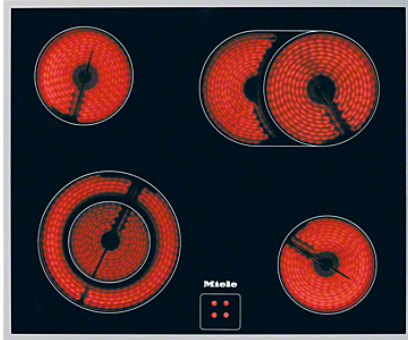

Miele

Mein Prospekt

KM 6023

Herdgesteuertes Elektrokochfeld
mit 1 Koch-/Bräterzone und 1 Vario-Kochzone für flexibelste Nutzungen.

- Ansprechendes Design - 614 mm breit mit umlaufendem Rahmen
- Besonders flexibel - 4 Kochzonen inkl. 1 Bräter- und 1 Vario-Zone
- Sicher - Restwärmeanzeige für jede Kochzone

EAN : 4002514292069 / Materialnummer : 07001710

Beheizungsart	
Beheizungsart	Elektro
Bauform	
Kombiniert mit Herd	•
Design	
Elegante Glaskeramikoberfläche	•
Bedruckungsdesign	Dekor basaltgrau
Edelstahlrahmen	•
Aufliegender Einbau	•
Kochzonenausstattung	
Anzahl der Kochzonen	4
Kochzone	
Position	vorne links
Art	Vario-Kochzone
Größe in mm	Ø 120 / Ø 210
Max. Leistung in W	750/2200
Position	hinten links
Art	Einkreis-Kochzone
Größe in mm	Ø 145
Max. Leistung in W	1200
Position	hinten rechts
Art	Koch-/Bräterzone
Größe in mm	Ø 170 / 170x265
Max. Leistung in W	1500/2400
Position	vorne rechts
Art	Einkreis-Kochzone
Größe in mm	Ø 145
Max. Leistung in W	1200
Bedienkomfort	
Bedienung über Knebel	•
Kochzonenerweiterung	•
Effizienz und Nachhaltigkeit	
Restwärmenutzung	•
Pflegekomfort	
Leicht zu reinigende Glaskeramik	•
Sicherheit	
Restwärmeanzeige	•

KM 6023

Herdgesteuertes Elektrokochfeld

mit 1 Koch-/Bräterzone und 1 Vario-Kochzone für flexibelste Nutzungen.

Technische Daten	
Abmessungen in mm (Breite)	614
Abmessungen in mm (Höhe)	41
Abmessungen in mm (Tiefe)	514
Ausschnittmaße in mm (Breite) bei aufliegendem Einbau	600
Ausschnittmaße in mm (Tiefe) bei aufliegendem Einbau	500
Gewicht in kg	8
Gesamtanschlusswert in kW	7,000-7,600
Spannung in V	230-240
Frequenz in Hz	50-60
Mitgeliefertes Zubehör	
Glasschaber	•
Anschlusskabel	•

KM 6023

Herdgesteuertes Elektrokochfeld
mit 1 Koch-/Bräterzone und 1 Vario-Kochzone für flexibelste Nutzungen.

KM6023, 6024, 6024LPT, 6061 (Skizze)

- 1) Einbau-Höhe
- 2) Raum für Befestigungselemente und Leitungszuführung
- 3) vorn