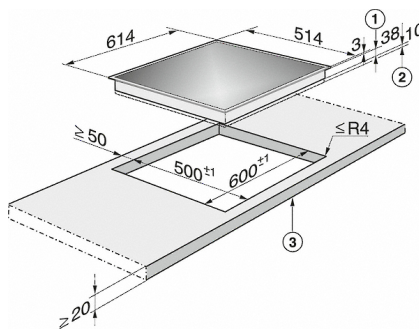

EAN : 4002514292069 / Materialnummer : 07001710

Beheizungsart	
Beheizungsart	Elektro
Bauform	
Kombiniert mit Herd	•
Design	
Elegante Glaskeramikoberfläche	•
Bedruckungsdesign	Dekor basaltgrau
Edelstahlrahmen	•
Aufliegender Einbau	•
Kochzonenausstattung	
Anzahl der Kochzonen	4
Kochzone	
Position	vorne links
Art	Vario-Kochzone
Größe in mm	Ø 120 / Ø 210
Max. Leistung in W	750/2200
Position	hinten links
Art	Einkreis-Kochzone
Größe in mm	Ø 145
Max. Leistung in W	1200
Position	hinten rechts
Art	Koch-/Bräterzone
Größe in mm	Ø 170 / 170x265
Max. Leistung in W	1500/2400
Position	vorne rechts
Art	Einkreis-Kochzone
Größe in mm	Ø 145
Max. Leistung in W	1200
Bedienkomfort	
Bedienung über Knebel	•
Kochzonenerweiterung	•
Effizienz und Nachhaltigkeit	
Restwärmenutzung	•
Pflegekomfort	
Leicht zu reinigende Glaskeramik	•
Sicherheit	
Restwärmeanzeige	•

KM 6023

Herdgesteuertes Elektrokochfeld

mit 1 Koch-/Bräterzone und 1 Vario-Kochzone für flexibelste Nutzungen.

Technische Daten	
Abmessungen in mm (Breite)	614
Abmessungen in mm (Höhe)	41
Abmessungen in mm (Tiefe)	514
Ausschnittmaße in mm (Breite) bei aufliegendem Einbau	600
Ausschnittmaße in mm (Tiefe) bei aufliegendem Einbau	500
Gewicht in kg	8
Gesamtanschlusswert in kW	7,000-7,600
Spannung in V	230-240
Frequenz in Hz	50-60
Mitgeliefertes Zubehör	
Glasschaber	•
Anschlusskabel	•

KM 6023

Herdgesteuertes Elektrokochfeld
mit 1 Koch-/Bräterzone und 1 Vario-Kochzone für flexibelste Nutzungen.

KM6023, 6024, 6024LPT, 6061 (Skizze)

- 1) Einbau-Höhe
- 2) Raum für Befestigungselemente und Leitungszuführung
- 3) vorn