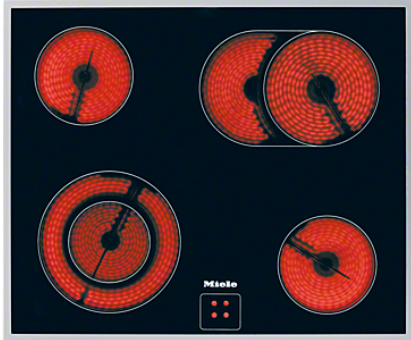

Miele

Mein Prospekt

KM 6023

Herdgesteuertes Elektrokochfeld
mit 1 Koch-/Bräterzone und 1 Vario-Kochzone für flexibelste Nutzungen.

- Ansprechendes Design - 614 mm breit mit umlaufendem Rahmen
- Besonders flexibel - 4 Kochzonen inkl. 1 Bräter- und 1 Vario-Zone
- Sicher - Restwärmeanzeige für jede Kochzone

EAN : 4002514292069 / Materialnummer : 07001710

Beheizungsart	
Beheizungsart	Elektro
Bauform	
Kombiniert mit Herd	•
Design	
Elegante Glaskeramikoberfläche	•
Bedruckungsdesign	Dekor basaltgrau
Edelstahlrahmen	•
Aufliegender Einbau	•
Kochzonenausstattung	
Anzahl der Kochzonen	4
Kochzone	
Position	vorne links
Art	Vario-Kochzone
Größe in mm	Ø 120 / Ø 210
Max. Leistung in W	750/2200
Position	hinten links
Art	Einkreis-Kochzone
Größe in mm	Ø 145
Max. Leistung in W	1200
Position	hinten rechts
Art	Koch-/Bräterzone
Größe in mm	Ø 170 / 170x265
Max. Leistung in W	1500/2400
Position	vorne rechts
Art	Einkreis-Kochzone
Größe in mm	Ø 145
Max. Leistung in W	1200
Bedienkomfort	
Bedienung über Knebel	•
Kochzonenerweiterung	•
Effizienz und Nachhaltigkeit	
Restwärmenutzung	•
Pflegekomfort	
Leicht zu reinigende Glaskeramik	•
Sicherheit	
Restwärmeanzeige	•

KM 6023

Herdgesteuertes Elektrokochfeld

mit 1 Koch-/Bräterzone und 1 Vario-Kochzone für flexibelste Nutzungen.

Technische Daten	
Abmessungen in mm (Breite)	614
Abmessungen in mm (Höhe)	41
Abmessungen in mm (Tiefe)	514
Ausschnittmaße in mm (Breite) bei aufliegendem Einbau	600
Ausschnittmaße in mm (Tiefe) bei aufliegendem Einbau	500
Gewicht in kg	8
Gesamtanschlusswert in kW	7,000-7,600
Spannung in V	230-240
Frequenz in Hz	50-60
Mitgeliefertes Zubehör	
Glasschaber	•
Anschlusskabel	•

KM 6023

Herdgesteuertes Elektrokochfeld
mit 1 Koch-/Bräterzone und 1 Vario-Kochzone für flexibelste Nutzungen.

KM6023, 6024, 6024LPT, 6061 (Skizze)

- 1) Einbau-Höhe
- 2) Raum für Befestigungselemente und Leitungszuführung
- 3) vorn