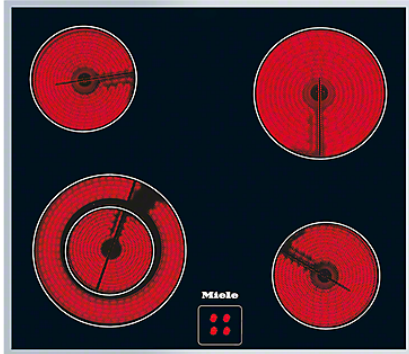

Miele

Mein Prospekt

KM 6012

Herdgesteuertes Elektrokochfeld

mit 4 Kochzonen inkl. 1 Vario-Zone für großen Kochkomfort.

- Ansprechendes Design - 574 mm breit mit umlaufendem Rahmen
- Besonders flexibel - 4 Kochzonen inkl. 1 Vario-Zone
- Sicher - Restwärmeanzeige für jede Kochzone

EAN : 4002514232195 / Materialnummer : 06910440

Beheizungsart	
Beheizungsart	Elektro
Bauform	
Kombiniert mit Herd	•
Design	
Elegante Glaskeramikoberfläche	•
Farbe der Glaskeramik	Schwarz
Bedruckungsdesign	Dekor basaltgrau
Edelstahlrahmen	•
Aufliegender Einbau	•
Kochzonenausstattung	
Anzahl der Kochzonen	4
Kochzone	
Position	vorne links
Art	Vario-Kochzone
Größe in mm	Ø 120 / Ø 210
Max. Leistung in W	750/2200
Position	hinten links
Art	Einkreis-Kochzone
Größe in mm	Ø 145
Max. Leistung in W	1200
Position	hinten rechts
Art	Einkreis-Kochzone
Größe in mm	Ø 180
Max. Leistung in W	1800
Position	vorne rechts
Art	Einkreis-Kochzone
Größe in mm	Ø 145
Max. Leistung in W	1200
Bedienkomfort	
Bedienung über Knebel	•
Anzeigefarbe	Rot
Kochzonenerweiterung	•
Effizienz und Nachhaltigkeit	
Restwärmenutzung	•
Pflegekomfort	
Leicht zu reinigende Glaskeramik	•
Sicherheit	
Restwärmeanzeige	•

KM 6012

Herdgesteuertes Elektrokochfeld

mit 4 Kochzonen inkl. 1 Vario-Zone für großen Kochkomfort.

Technische Daten	
Abmessungen in mm (Breite)	574
Abmessungen in mm (Höhe)	41
Abmessungen in mm (Tiefe)	504
Ausschnittmaße in mm (Breite) bei aufliegendem Einbau	560
Ausschnittmaße in mm (Tiefe) bei aufliegendem Einbau	490
Gewicht in kg	8
Gesamtanschlusswert in kW	6,400-7,000
Spannung in V	230-240
Frequenz in Hz	50-60
Mitgeliefertes Zubehör	
Glasschaber	•
Anschlusskabel	•

KM 6012

Herdgesteuertes Elektrokochfeld
mit 4 Kochzonen inkl. 1 Vario-Zone für großen Kochkomfort.

KM6012, KM6013, KM6013LPT (Skizze)

- 1) Einbau-Höhe
- 2) Raum für Befestigungselemente und Leitungszuführung
- 3) vorn