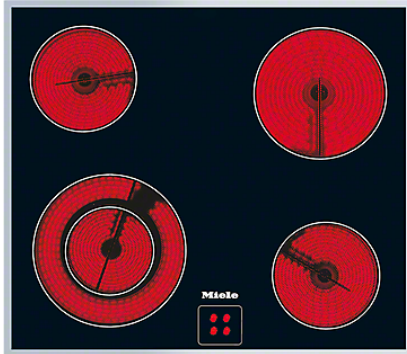

Miele

Mein Prospekt

KM 6012

Herdgesteuertes Elektrokochfeld

mit 4 Kochzonen inkl. 1 Vario-Zone für großen Kochkomfort.

- Ansprechendes Design - 574 mm breit mit umlaufendem Rahmen
- Besonders flexibel - 4 Kochzonen inkl. 1 Vario-Zone
- Sicher - Restwärmeanzeige für jede Kochzone

EAN : 4002514232195 / Materialnummer : 06910440

Beheizungsart	
Beheizungsart	Elektro
Bauform	
Kombiniert mit Herd	•
Design	
Elegante Glaskeramikoberfläche	•
Farbe der Glaskeramik	Schwarz
Bedruckungsdesign	Dekor basaltgrau
Edelstahlrahmen	•
Aufliegender Einbau	•
Kochzonenausstattung	
Anzahl der Kochzonen	4
Kochzone	
Position	vorne links
Art	Vario-Kochzone
Größe in mm	Ø 120 / Ø 210
Max. Leistung in W	750/2200
Position	hinten links
Art	Einkreis-Kochzone
Größe in mm	Ø 145
Max. Leistung in W	1200
Position	hinten rechts
Art	Einkreis-Kochzone
Größe in mm	Ø 180
Max. Leistung in W	1800
Position	vorne rechts
Art	Einkreis-Kochzone
Größe in mm	Ø 145
Max. Leistung in W	1200
Bedienkomfort	
Bedienung über Knebel	•
Anzeigefarbe	Rot
Kochzonenerweiterung	•
Effizienz und Nachhaltigkeit	
Restwärmenutzung	•
Pflegekomfort	
Leicht zu reinigende Glaskeramik	•
Sicherheit	
Restwärmeanzeige	•

KM 6012

Herdgesteuertes Elektrokochfeld

mit 4 Kochzonen inkl. 1 Vario-Zone für großen Kochkomfort.

Technische Daten	
Abmessungen in mm (Breite)	574
Abmessungen in mm (Höhe)	41
Abmessungen in mm (Tiefe)	504
Ausschnittmaße in mm (Breite) bei aufliegendem Einbau	560
Ausschnittmaße in mm (Tiefe) bei aufliegendem Einbau	490
Gewicht in kg	8
Gesamtanschlusswert in kW	6,400-7,000
Spannung in V	230-240
Frequenz in Hz	50-60
Mitgeliefertes Zubehör	
Glasschaber	•
Anschlusskabel	•

KM 6012

Herdgesteuertes Elektrokochfeld
mit 4 Kochzonen inkl. 1 Vario-Zone für großen Kochkomfort.

KM6012, KM6013, KM6013LPT (Skizze)

- 1) Einbau-Höhe
- 2) Raum für Befestigungselemente und Leitungszuführung
- 3) vorn