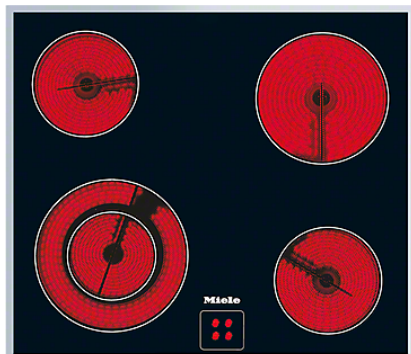

Miele

Mein Prospekt

KM 6012

Herdgesteuertes Elektrokochfeld

mit 4 Kochzonen inkl. 1 Vario-Zone für großen Kochkomfort.

- Ansprechendes Design - 574 mm breit mit umlaufendem Rahmen
- Besonders flexibel - 4 Kochzonen inkl. 1 Vario-Zone
- Sicher - Restwärmeanzeige für jede Kochzone

EAN : 4002514232195 / Materialnummer : 06910440

Beheizungsart	
Beheizungsart	Elektro
Bauform	
Kombiniert mit Herd	•
Design	
Elegante Glaskeramikoberfläche	•
Farbe der Glaskeramik	Schwarz
Bedruckungsdesign	Dekor basaltgrau
Edelstahlrahmen	•
Aufliegender Einbau	•
Kochzonenausstattung	
Anzahl der Kochzonen	4
Kochzone	
Position	vorne links
Art	Vario-Kochzone
Größe in mm	Ø 120 / Ø 210
Max. Leistung in W	750/2200
Position	hinten links
Art	Einkreis-Kochzone
Größe in mm	Ø 145
Max. Leistung in W	1200
Position	hinten rechts
Art	Einkreis-Kochzone
Größe in mm	Ø 180
Max. Leistung in W	1800
Position	vorne rechts
Art	Einkreis-Kochzone
Größe in mm	Ø 145
Max. Leistung in W	1200
Bedienkomfort	
Bedienung über Knebel	•
Anzeigefarbe	Rot
Kochzonenerweiterung	•
Effizienz und Nachhaltigkeit	
Restwärmenutzung	•
Pflegekomfort	
Leicht zu reinigende Glaskeramik	•
Sicherheit	
Restwärmeanzeige	•

KM 6012

Herdgesteuertes Elektrokochfeld

mit 4 Kochzonen inkl. 1 Vario-Zone für großen Kochkomfort.

Technische Daten	
Abmessungen in mm (Breite)	574
Abmessungen in mm (Höhe)	41
Abmessungen in mm (Tiefe)	504
Ausschnittmaße in mm (Breite) bei aufliegendem Einbau	560
Ausschnittmaße in mm (Tiefe) bei aufliegendem Einbau	490
Gewicht in kg	8
Gesamtanschlusswert in kW	6,400-7,000
Spannung in V	230-240
Frequenz in Hz	50-60
Mitgeliefertes Zubehör	
Glasschaber	•
Anschlusskabel	•

KM 6012

Herdgesteuertes Elektrokochfeld
mit 4 Kochzonen inkl. 1 Vario-Zone für großen Kochkomfort.

KM6012, KM6013, KM6013LPT (Skizze)

- 1) Einbau-Höhe
- 2) Raum für Befestigungselemente und Leitungszuführung
- 3) vorn