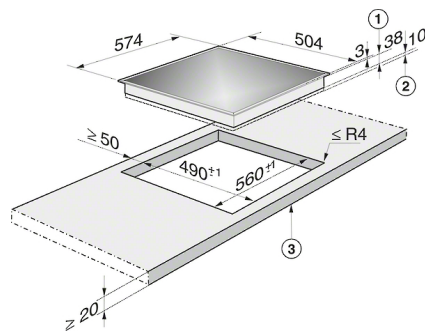

EAN : 4002514232195 / Materialnummer : 06910440

Beheizungsart	
Beheizungsart	Elektro
Bauform	
Kombiniert mit Herd	•
Design	
Elegante Glaskeramikoberfläche	•
Farbe der Glaskeramik	Schwarz
Bedruckungsdesign	Dekor basaltgrau
Edelstahlrahmen	•
Aufliegender Einbau	•
Kochzonenausstattung	
Anzahl der Kochzonen	4
Kochzone	
Position	vorne links
Art	Vario-Kochzone
Größe in mm	Ø 120 / Ø 210
Max. Leistung in W	750/2200
Position	hinten links
Art	Einkreis-Kochzone
Größe in mm	Ø 145
Max. Leistung in W	1200
Position	hinten rechts
Art	Einkreis-Kochzone
Größe in mm	Ø 180
Max. Leistung in W	1800
Position	vorne rechts
Art	Einkreis-Kochzone
Größe in mm	Ø 145
Max. Leistung in W	1200
Bedienkomfort	
Bedienung über Knebel	•
Anzeigefarbe	Rot
Kochzonenerweiterung	•
Effizienz und Nachhaltigkeit	
Restwärmenutzung	•
Pflegekomfort	
Leicht zu reinigende Glaskeramik	•
Sicherheit	
Restwärmeanzeige	•

KM 6012

Herdgesteuertes Elektrokochfeld

mit 4 Kochzonen inkl. 1 Vario-Zone für großen Kochkomfort.

Technische Daten	
Abmessungen in mm (Breite)	574
Abmessungen in mm (Höhe)	41
Abmessungen in mm (Tiefe)	504
Ausschnittmaße in mm (Breite) bei aufliegendem Einbau	560
Ausschnittmaße in mm (Tiefe) bei aufliegendem Einbau	490
Gewicht in kg	8
Gesamtanschlusswert in kW	6,400-7,000
Spannung in V	230-240
Frequenz in Hz	50-60
Mitgeliefertes Zubehör	
Glasschaber	•
Anschlusskabel	•

KM 6012

Herdgesteuertes Elektrokochfeld
mit 4 Kochzonen inkl. 1 Vario-Zone für großen Kochkomfort.

KM6012, KM6013, KM6013LPT (Skizze)

- 1) Einbau-Höhe
- 2) Raum für Befestigungselemente und Leitungszuführung
- 3) vorn