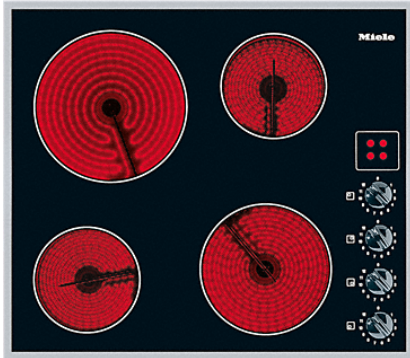

Miele

Mein Prospekt

KM 520

Herdunabhängiges Elektrokochfeld
mit 4 Kochzonen und direkter Knebelbedienung für größten Komfort.

- Einfache und direkte Steuerung - Bedienung über Knebel
- Ansprechendes Design - 574 mm breit mit umlaufendem Rahmen
- Flexibel - 4 Kochzonen
- Sicher - Restwärmeanzeige für jede Kochzone

KM 520

Herdunabhängiges Elektrokochfeld
mit 4 Kochzonen und direkter Knebelbedienung für größten Komfort.

Technische Daten	
Abmessungen in mm (Breite)	574
Abmessungen in mm (Höhe)	60
Einbauhöhe mit Anschlusskasten in mm	66
Abmessungen in mm (Tiefe)	504
Ausschnittmaße in mm (Breite) bei aufliegendem Einbau	560
Ausschnittmaße in mm (Tiefe) bei aufliegendem Einbau	490
Gewicht in kg	8
Gesamtanschlusswert in kW	6,500
Spannung in V	230
Frequenz in Hz	50-60
Länge Anschlusskabel in m	1,6
Mitgeliefertes Zubehör	
Glasschaber	•
Anschlusskabel	•

KM 520

Herdunabhängiges Elektrokochfeld
mit 4 Kochzonen und direkter Knebelbedienung für größten Komfort.

KM520 (Skizze)

- 1) Einbau-Höhe
- 2) Einbau-Höhe Netzanschlusskasten
- 3) vorn

Miele & Cie. KG

Carl-Miele-Straße 29
33332 Gütersloh
miele.de
info@miele.de
Zentrale 05241 89-0