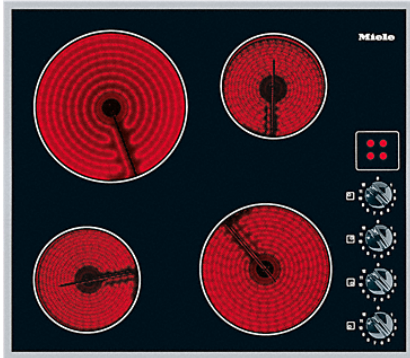

Miele

Mein Prospekt

KM 520

Herdunabhängiges Elektrokochfeld
mit 4 Kochzonen und direkter Knebelbedienung für größten Komfort.

- Einfache und direkte Steuerung - Bedienung über Knebel
- Ansprechendes Design - 574 mm breit mit umlaufendem Rahmen
- Flexibel - 4 Kochzonen
- Sicher - Restwärmeanzeige für jede Kochzone

EAN : 4002513806526 / Materialnummer : 06442860

Beheizungsart	
Beheizungsart	Elektro
Bauform	
Unabhängig vom Herd	•
Design	
Elegante Glaskeramikoberfläche	•
Farbe der Glaskeramik	Schwarz
Bedruckungsdesign	Dekor basaltgrau
Edelstahlrahmen	•
Aufliegender Einbau	•
Kochzonenausstattung	
Anzahl der Kochzonen	4
Kochzone	
Position	vorne links
Art	Einkreis-Kochzone
Größe in mm	Ø 145
Max. Leistung in W	1200
Position	hinten links
Art	Einkreis-Kochzone
Größe in mm	Ø 210
Max. Leistung in W	2300
Position	hinten rechts
Art	Einkreis-Kochzone
Größe in mm	Ø 145
Max. Leistung in W	1200
Position	vorne rechts
Art	Einkreis-Kochzone
Größe in mm	Ø 180
Max. Leistung in W	1800
Bedienkomfort	
Bedienung über Knebel	•
Anzeigefarbe	Rot
Effizienz und Nachhaltigkeit	
Restwärmenutzung	•
Pflegekomfort	
Leicht zu reinigende Glaskeramik	•
Sicherheit	
Überhitzungsschutz	•
Restwärmeanzeige	•

KM 520

Herdunabhängiges Elektrokochfeld
mit 4 Kochzonen und direkter Knebelbedienung für größten Komfort.

Technische Daten	
Abmessungen in mm (Breite)	574
Abmessungen in mm (Höhe)	60
Einbauhöhe mit Anschlusskasten in mm	66
Abmessungen in mm (Tiefe)	504
Ausschnittmaße in mm (Breite) bei aufliegendem Einbau	560
Ausschnittmaße in mm (Tiefe) bei aufliegendem Einbau	490
Gewicht in kg	8
Gesamtanschlusswert in kW	6,500
Spannung in V	230
Frequenz in Hz	50-60
Länge Anschlusskabel in m	1,6
Mitgeliefertes Zubehör	
Glasschaber	•
Anschlusskabel	•