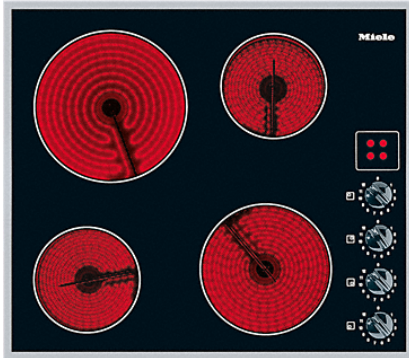

Miele

Mein Prospekt

KM 520

Herdunabhängiges Elektrokochfeld
mit 4 Kochzonen und direkter Knebelbedienung für größten Komfort.

- Einfache und direkte Steuerung - Bedienung über Knebel
- Ansprechendes Design - 574 mm breit mit umlaufendem Rahmen
- Flexibel - 4 Kochzonen
- Sicher - Restwärmeanzeige für jede Kochzone

EAN : 4002513806526 / Materialnummer : 06442860

Beheizungsart	
Beheizungsart	Elektro
Bauform	
Unabhängig vom Herd	•
Design	
Elegante Glaskeramikoberfläche	•
Farbe der Glaskeramik	Schwarz
Bedruckungsdesign	Dekor basaltgrau
Edelstahlrahmen	•
Aufliegender Einbau	•
Kochzonenausstattung	
Anzahl der Kochzonen	4
Kochzone	
Position	vorne links
Art	Einkreis-Kochzone
Größe in mm	Ø 145
Max. Leistung in W	1200
Position	hinten links
Art	Einkreis-Kochzone
Größe in mm	Ø 210
Max. Leistung in W	2300
Position	hinten rechts
Art	Einkreis-Kochzone
Größe in mm	Ø 145
Max. Leistung in W	1200
Position	vorne rechts
Art	Einkreis-Kochzone
Größe in mm	Ø 180
Max. Leistung in W	1800
Bedienkomfort	
Bedienung über Knebel	•
Anzeigefarbe	Rot
Effizienz und Nachhaltigkeit	
Restwärmenutzung	•
Pflegekomfort	
Leicht zu reinigende Glaskeramik	•
Sicherheit	
Überhitzungsschutz	•
Restwärmeanzeige	•

KM 520

Herdunabhängiges Elektrokochfeld
mit 4 Kochzonen und direkter Knebelbedienung für größten Komfort.

Technische Daten	
Abmessungen in mm (Breite)	574
Abmessungen in mm (Höhe)	60
Einbauhöhe mit Anschlusskasten in mm	66
Abmessungen in mm (Tiefe)	504
Ausschnittmaße in mm (Breite) bei aufliegendem Einbau	560
Ausschnittmaße in mm (Tiefe) bei aufliegendem Einbau	490
Gewicht in kg	8
Gesamtanschlusswert in kW	6,500
Spannung in V	230
Frequenz in Hz	50-60
Länge Anschlusskabel in m	1,6
Mitgeliefertes Zubehör	
Glasschaber	•
Anschlusskabel	•