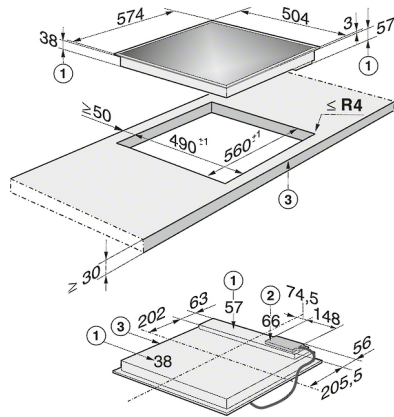

EAN : 4002513806526 / Materialnummer : 06442860

Beheizungsart	
Beheizungsart	Elektro
Bauform	
Unabhängig vom Herd	•
Design	
Elegante Glaskeramikoberfläche	•
Farbe der Glaskeramik	Schwarz
Bedruckungsdesign	Dekor basaltgrau
Edelstahlrahmen	•
Aufliegender Einbau	•
Kochzonenausstattung	
Anzahl der Kochzonen	4
Kochzone	
Position	vorne links
Art	Einkreis-Kochzone
Größe in mm	Ø 145
Max. Leistung in W	1200
Position	hinten links
Art	Einkreis-Kochzone
Größe in mm	Ø 210
Max. Leistung in W	2300
Position	hinten rechts
Art	Einkreis-Kochzone
Größe in mm	Ø 145
Max. Leistung in W	1200
Position	vorne rechts
Art	Einkreis-Kochzone
Größe in mm	Ø 180
Max. Leistung in W	1800
Bedienkomfort	
Bedienung über Knebel	•
Anzeigefarbe	Rot
Effizienz und Nachhaltigkeit	
Restwärmenutzung	•
Pflegekomfort	
Leicht zu reinigende Glaskeramik	•
Sicherheit	
Überhitzungsschutz	•
Restwärmeanzeige	•

KM 520

Herdunabhängiges Elektrokochfeld
mit 4 Kochzonen und direkter Knebelbedienung für größten Komfort.

Technische Daten	
Abmessungen in mm (Breite)	574
Abmessungen in mm (Höhe)	60
Einbauhöhe mit Anschlusskasten in mm	66
Abmessungen in mm (Tiefe)	504
Ausschnittmaße in mm (Breite) bei aufliegendem Einbau	560
Ausschnittmaße in mm (Tiefe) bei aufliegendem Einbau	490
Gewicht in kg	8
Gesamtanschlusswert in kW	6,500
Spannung in V	230
Frequenz in Hz	50-60
Länge Anschlusskabel in m	1,6
Mitgeliefertes Zubehör	
Glasschaber	•
Anschlusskabel	•

KM 520

Herdunabhängiges Elektrokochfeld
mit 4 Kochzonen und direkter Knebelbedienung für größten Komfort.

KM520 (Skizze)

- 1) Einbau-Höhe
- 2) Einbau-Höhe Netzanschlusskasten
- 3) vorn

Miele & Cie. KG

Carl-Miele-Straße 29
33332 Gütersloh
miele.de
info@miele.de
Zentrale 05241 89-0