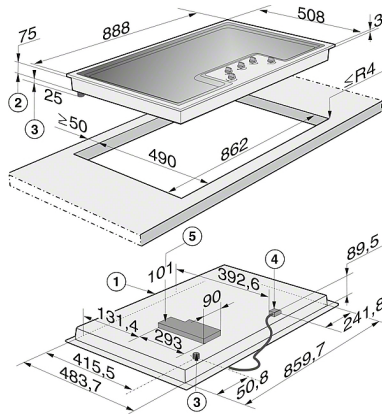

EAN : 4002516127543 / Materialnummer : 10933880

Beheizungsart	
Beheizungsart	Gas
Bauform	
Unabhängig vom Herd	•
Design	
Edelstahlmuldenspiegel	•
In Edelstahl geprägtes Miele Logo	•
Guss-Topfträger (matt schwarz emailliert)	•
Kochzonenausstattung	
Anzahl der Kochzonen	5
Kochzone	
Position	vorne links
Art	Sparbrenner
Max. Leistung in W	1000
Position	hinten links
Art	Starkbrenner
Max. Leistung in W	2700
Position	mittig
Art	Dual-Wokbrenner
Max. Leistung in W	4500
Position	hinten rechts
Art	Normalbrenner
Max. Leistung in W	1700
Position	vorne rechts
Art	Normalbrenner
Max. Leistung in W	1700
Bedienkomfort	
Bedienung über Knebel	•
QuickStart	•
Pflegekomfort	
Geschirrspülertaugliche Topfträger	•
Sicherheit	
GasStop & ReStart	•
Technische Daten	
Abmessungen in mm (Breite)	888
Abmessungen in mm (Höhe)	105
Einbauhöhe mit Anschlusskasten in mm	101
Abmessungen in mm (Tiefe)	508
Ausschnittmaße in mm (Breite) bei aufliegendem Einbau	862
Ausschnittmaße in mm (Tiefe) bei aufliegendem Einbau	490
Gewicht in kg	20
Spannung in V	230
Frequenz in Hz	50
Länge Anschlusskabel in m	2,0

KM 2356-1

Gaskochfeld

mit Elektronikfunktionen für größte Sicherheit und Bedienkomfort.

KM 2356-1 (Skizze)

1. vorn
2. Einbauhöhe
3. Gasanschluss R 1/2 - ISO 7-1 (DIN EN 10226)
4. Netzanschlusskasten mit Netzanschlussleitung L = 2000 mm
5. Elektronikgehäuse - maximale Einbauhöhe inklusive Elektronikgehäuse 101 mm