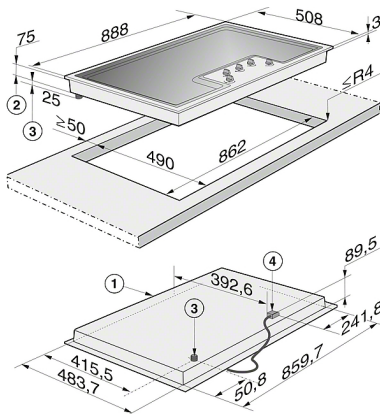

KM 2354

Gaskochfeld

in maximaler Breite für bestmöglichen Koch- und Bedienkomfort.

Technische Daten	
Abmessungen in mm (Breite)	888
Abmessungen in mm (Höhe)	75
Einbauhöhe mit Anschlusskasten in mm	90
Abmessungen in mm (Tiefe)	508
Ausschnittmaße in mm (Breite) bei aufliegendem Einbau	862
Ausschnittmaße in mm (Tiefe) bei aufliegendem Einbau	490
Gewicht in kg	19
Gesamtanschlusswert in kW	11,600
Spannung in V	230
Frequenz in Hz	50
Länge Anschlusskabel in m	2,0
Mitgeliefertes Zubehör	
Anschlusskabel	•
Düzensatz für Flüssiggas	•
Wok-Ring	•
Kleintassenring	•

KM 2354

Gaskochfeld

in maximaler Breite für bestmöglichen Koch- und Bedienkomfort.

KM 2354 (Skizze)

1. vorn
2. Einbauhöhe
3. Gasanschluss R 1/2 - ISO 7-1 (DIN EN 10226)
4. Netzanschlusskasten mit Netzanschlussleitung L = 2000 mm