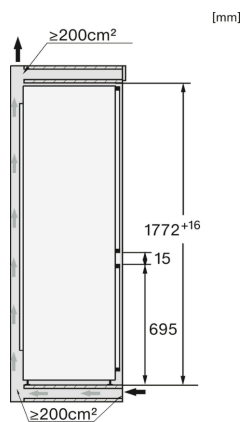

KFN7795D, Einbau (Fußnote\*) (Skizze)

\*Der deklarierte Energieverbrauch wurde mit einer Nischentiefe von 560 mm ermittelt. Das Kältegerät ist bei einer Nischentiefe von 550 mm voll funktionsfähig, hat aber einen geringfügig höheren Energieverbrauch.