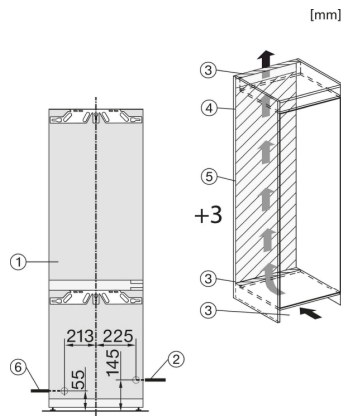

KFN 7795 D

Einbau-Kühl-Gefrierkombination

für den besonderen Auftritt dank PerfectFresh Active, Dyna Cool und IceMaker.

<b>Technische Daten</b>	
Nischenbreite in mm	560
Nischenhöhe in mm	1.772
Niscentiefe in mm	550
Gerätebreite in mm	559
Gerätehöhe in mm	1.770
Gerätetiefe in mm	546
Gewicht in kg	72,1
Befestigungstechnik	Festtür
Max. Türfrontgewicht Kühlteil in kg	18
Max. Türfrontgewicht Gefrierteil in kg	12
Klimaklasse	SN-ST
Kühlzone in l	175
davon PerfectFresh-Zone in l	71
4*-Gefrierzone in l	71
Gesamtnutzinhalt in l	246
Lagerzeit bei Störung in h	9
Gefriervermögen in kg/24h	6,0
Geräuschkategorie (A-D)	B
Geräusch-Schalleistung in dB(A) re1pW	34
Stromaufnahme in Milliampere (mA)	1.400
Spannung in V	220-240
Absicherung in A	10
Frequenz in Hz	50
Länge der elektrischen Zuleitung in m	2,2
Leuchtmittel tauschen	Kundendienst
Phasenanzahl	1
<b>Mitgeliefertes Zubehör</b>	
Eierablage	•
Sortierbox PerfectFresh	•

KFN 7795 D

Einbau-Kühl-Gefrierkombination

für den besonderen Auftritt dank PerfectFresh Active, Dyna Cool und IceMaker.

KFN7795D, Installation (Fußnote\*) (Skizze)

- \*1. Ansicht von Vorne
- 2. Netzanschlussleitung, L = 2100 mm
- 3. Lüftungsausschnitt min. 200 cm<sup>2</sup>
- 4. Belüftung
- 5. Kein Anschluss in diesem Bereich
- 6. Wasseranschluss L = 2000 mm