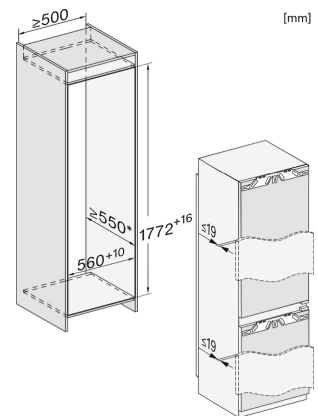

KFN 7795 D

Einbau-Kühl-Gefrierkombination

für den besonderen Auftritt dank PerfectFresh Active, Dyna Cool und IceMaker.

KFN7795D, Installation (Fußnote\*) (Skizze)

- \*1. Ansicht von Vorne
- 2. Netzanschlussleitung, L = 2100 mm
- 3. Lüftungsausschnitt min. 200 cm<sup>2</sup>
- 4. Belüftung
- 5. Kein Anschluss in diesem Bereich
- 6. Wasseranschluss L = 2000 mm

KFN7795D, Einbau (Fußnote\*) (Skizze)

\*Der deklarierte Energieverbrauch wurde mit einer Nischentiefe von 560 mm ermittelt. Das Kältegerät ist bei einer Nischentiefe von 550 mm voll funktionsfähig, hat aber einen geringfügig höheren Energieverbrauch.