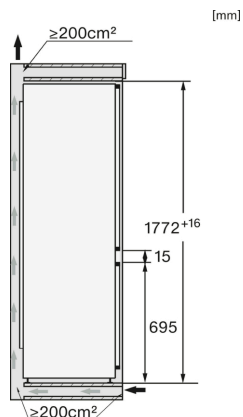

KFN7734F, KFN7734D, KFN7764D, KFN7785D, KFN7744E, KFN7774D, Seitenansicht (Skizze)