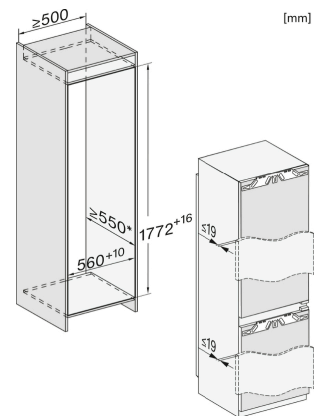

- \*1. Ansicht von Vorne
- 2. Netzanschlussleitung, L = 2100 mm
- 3. Lüftungsausschnitt min. 200 cm<sup>2</sup>
- 4. Belüftung
- 5. Kein Anschluss in diesem Bereich

KFN7734F, KFN7734D, KFN7764D, KFN7785D, KFN7744E, KFN7774D, Einbau (Fußnote\*) (Skizze)