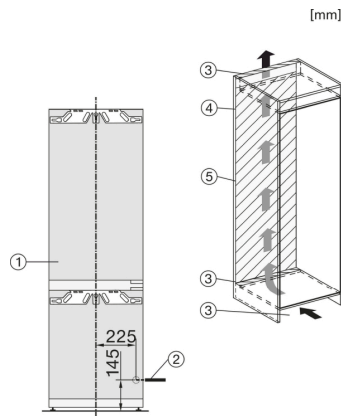

KFN 7734 F

Einbau-Kühl-Gefrierkombination

für optimales Einlagern dank DynaCool, komfortabler LED Beleuchtung und NoFrost.

KFN7734F, KFN7734D, KFN7764D, KFN7785D, KFN7744E, KFN7774D, Installation (Fußnote*) (Skizze)

- *1. Ansicht von Vorne
2. Netzanschlussleitung, L = 2100 mm
3. Lüftungsausschnitt min. 200 cm²
4. Belüftung
5. Kein Anschluss in diesem Bereich