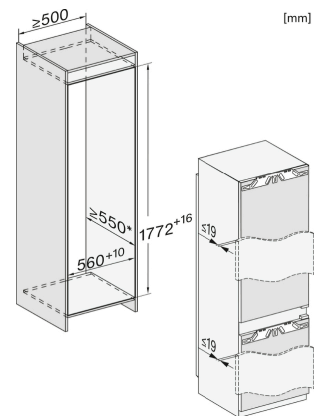

KF 7742 D

Einbau-Kühl-Gefrierkombination

für professionelles Einlagern, dank PerfectFresh Pro und DynaCool.

KF7742D, KF7772B, Installation (Fußnote\*) (Skizze)

- \*1. Ansicht von Vorne
- 2. Netzanschlussleitung, L = 2100 mm
- 3. Lüftungsausschnitt min. 200 cm<sup>2</sup>
- 4. Belüftung
- 5. Kein Anschluss in diesem Bereich