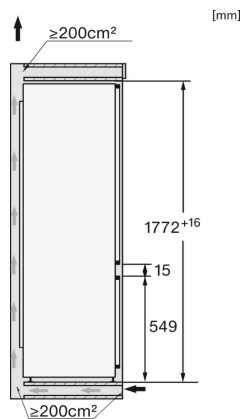

KF7742D, KF7772B, Seitenansicht (Skizze)