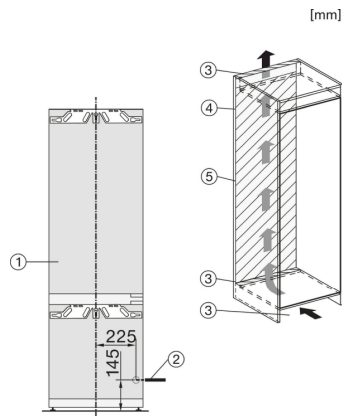

KF 7742 D

Einbau-Kühl-Gefrierkombination

für professionelles Einlagern, dank PerfectFresh Pro und DynaCool.

<b>Sicherheit</b>	
Verriegelungsfunktion	•
Akustischer Türalarm	•
Akustischer Temperaturalarm Gefrierteil	•
Optischer Türalarm	•
Optischer Temperaturalarm	•
Netzausfallanzeige Gefrierteil	•
<b>Technische Daten</b>	
Nischenbreite in mm	560
Nischenhöhe in mm	1.772
Niscentiefe in mm	550
Gerätebreite in mm	559
Gerätehöhe in mm	1.770
Gerätetiefe in mm	546
Gewicht in kg	61,0
Befestigungstechnik	Festtür
Max. Türfrontgewicht Kühlteil in kg	18
Max. Türfrontgewicht Gefrierteil in kg	12
Klimaklasse	SN-T
Kühlzone in l	201
davon PerfectFresh-Zone in l	71
4*-Gefrierzone in l	54
Gesamtnutzzinhalt in l	255
Lagerzeit bei Störung in h	9
Gefriervermögen in kg/24h	4,0
Geräuschkategorie (A-D)	B
Geräusch-Schalleistung in dB(A) re1pW	34
Stromaufnahme in Milliampere (mA)	1.400
Spannung in V	220-240
Absicherung in A	10
Frequenz in Hz	50
Länge der elektrischen Zuleitung in m	2,2
Leuchtmittel tauschen	Kundendienst
Phasenanzahl	1
<b>Mitgeliefertes Zubehör</b>	
Eierablage	•
Kälteakkus	•
Eiswürfelschale	•

KF 7742 D

Einbau-Kühl-Gefrierkombination

für professionelles Einlagern, dank PerfectFresh Pro und DynaCool.

KF7742D, KF7772B, Installation (Fußnote\*) (Skizze)

- \*1. Ansicht von Vorne
- 2. Netzanschlussleitung, L = 2100 mm
- 3. Lüftungsausschnitt min. 200 cm<sup>2</sup>
- 4. Belüftung
- 5. Kein Anschluss in diesem Bereich