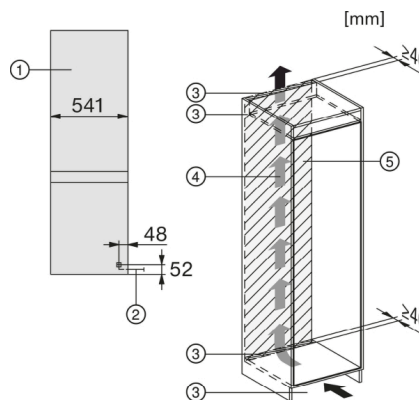

KD 7724 E Active

Einbau-Kühl-Gefrierkombination

mit DailyFresh, komfortabler LED-Beleuchtung und ComfortFrost.

Technische Daten	
Nischenbreite in mm	560
Nischenhöhe in mm	1.772
Niscentiefe in mm	550
Gerätebreite in mm	541
Gerätehöhe in mm	1.772
Gerätetiefe in mm	548
Gewicht in kg	53,4
Befestigungstechnik	Festtür
Max. Türfrontgewicht Kühlteil in kg	15
Max. Türfrontgewicht Gefrierteil in kg	15
Klimaklasse	SN-ST
Kühlzone in l	183
4*-Gefrierzone in l	84
Gesamtnutzinhalt in l	267
Lagerzeit bei Störung in h	9
Gefriervermögen in kg/24h	4,2
Geräuschkategorie (A-D)	B
Geräusch-Schalleistung in dB(A) re1pW	35
Stromaufnahme in Milliampere (mA)	1.000
Spannung in V	220-240
Absicherung in A	10
Frequenz in Hz	50
Länge der elektrischen Zuleitung in m	2,3
Phasenanzahl	1
Mitgeliefertes Zubehör	
Eierablage	•
Eiswürfelschale	•

*Der deklarierte Energieverbrauch wurde mit einer Nischentiefe von 560 mm ermittelt. Das Kältegerät ist bei einer Nischentiefe von 550 mm voll funktionsfähig, hat aber einen geringfügig höheren Energieverbrauch.

KD7713E, KD7714E, KD7724E, KDN7713E, KDN7714E,
KDN7724E Active, Installation (Fußnote*) (Skizze)

- *1. Ansicht von Vorne
- 2. Netzanschlussleitung, L = 2300 mm
- 3. Lüftungsausschnitt min. 200 cm²
- 4. Belüftung
- 5. Kein Anschluss in diesem Bereich