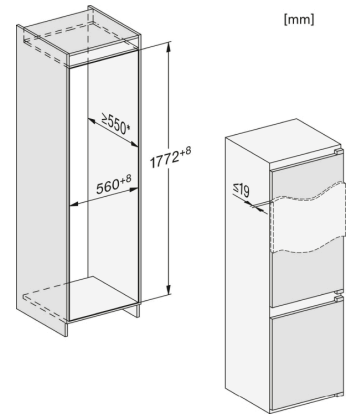

KFN7714F, KFNS7716FC, KD7714E, KD7724E,
KDN7714E, KDN7724E Active, Einbau (Fußnote*) (Skizze)

*Der deklarierte Energieverbrauch wurde mit einer Nischentiefe von 560 mm ermittelt. Das Kältegerät ist bei einer Nischentiefe von 550 mm voll funktionsfähig, hat aber einen geringfügig höheren Energieverbrauch.