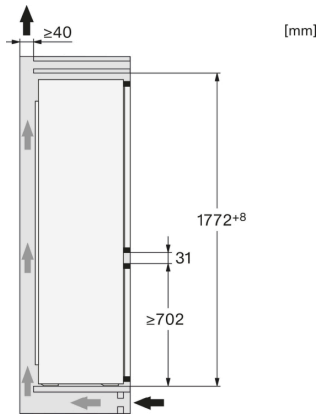

KD 7724 E Active

Einbau-Kühl-Gefrierkombination
mit DailyFresh, komfortabler LED-Beleuchtung und ComfortFrost.

KFN7714F, KFNS7716FC, KD7714E, KD7724E,
KDN7714E, KDN7724E Active, Seitenansicht (Skizze)