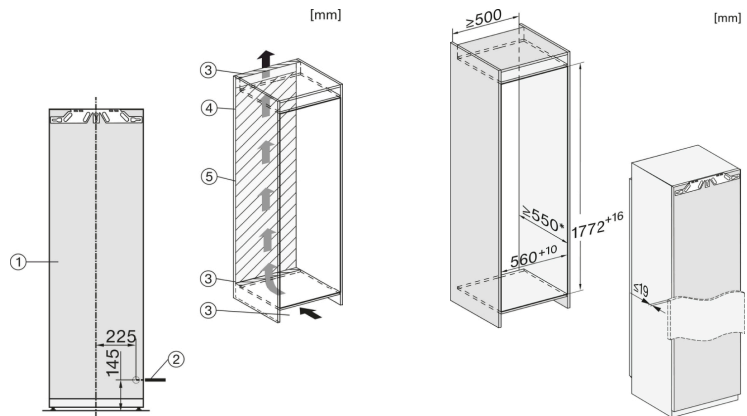

K 7774 D

Einbau-Kühlschrank

mit PerfectFresh Active für beste Frische, FlexiLight 2.0 und 4*Gefrierfach.

K7733E, K7763E, K7732E, K7734F, K7764E, K7743E, K7744E, K7773D, K7774D, Installation (Fußnote*) (Skizze)

- *1. Ansicht von Vorne
2. Netzanschlussleitung, L = 2100 mm
3. Lüftungsausschnitt min. 200 cm²
4. Belüftung
5. Kein Anschluss in diesem Bereich

K7733E, K7763E, K7732E, K7734F, K7764E, K7743E, K7744E, K7773D, K7774D, Einbau (Fußnote*) (Skizze)

*Der deklarierte Energieverbrauch wurde mit einer Nischentiefe von 560 mm ermittelt. Das Kältegerät ist bei einer Nischentiefe von 550 mm voll funktionsfähig, hat aber einen geringfügig höheren Energieverbrauch.